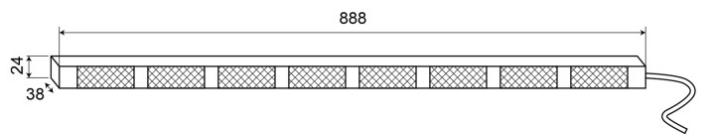

LED DIRECTIONELE LICHTBALKEN

TRAFLED8-OC

Directionele LED lichtbalk | 8 modules | 12-24V | oranje/wit

EAN: 5414184002388

Specificaties

Aansluiting	Open kabeleinde	Gewicht (kg)	2,8 Kg
Aantal LEDs	8x3	IP-graad	IP67
Aantal flitspatronen	20 warning +11 directionele	Kleur	Oranje/wit
Aantal modules	8	Kleur lens	Transparant
Afmetingen	888 mm x 38 mm x 24 mm	Lengte kabel (m)	15 m
Bedrijfstemperatuur	-30°C / +65°C	Lichtbron	LED
Bestelbaar per	1	Met eindflitsers	Wit
Bevestiging	Opbouw	Voeding	12V - 24V
EMC	EMC R10	Watt	24,40 Watt
EMC R10	Ja		
Eigenschappen	Met witte eindflitsers		
Geleverd met	Besturing, universele bevestigingssteunen, kabel, handleiding		