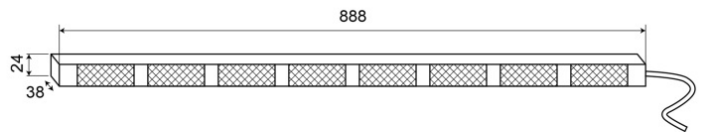

LED DIRECTIONELE LICHTBALKEN

TRAFLED8-OCC

Directionele LED lichtbalk | 8 modules | 12-24V | oranje/wit

EAN: 5414184002371

Specificaties

Aansluiting	Open kabeleinde	Gewicht (kg)	2,8 Kg
Aantal LEDs	8x3	IP-graad	IP67
Aantal flitspatronen	20 warning +11 directionele	Kleur	Oranje/wit
Aantal modules	8	Kleur lens	Transparant
Afmetingen	888 mm x 38 mm x 24 mm	Lengte kabel (m)	15 m
Bedrijfstemperatuur	-30°C / +65°C	Lichtbron	LED
Bestelbaar per	1	Met eindflitsers	Wit
Bevestiging	Opbouw	Voeding	12V - 24V
EMC	EMC R10	Watt	24,40 Watt
EMC R10	Ja		
Eigenschappen	Met dubbele witte eindflitsers		
Geleverd met	Besturing, universele bevestigingssteunen, kabel, handleiding		