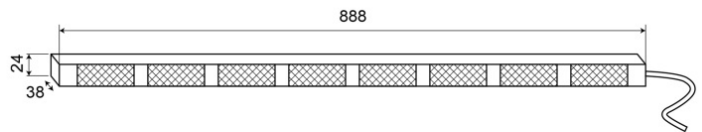

LED DIRECTIONELE LICHTBALKEN

TRAFLED8-OCC

Directionele LED lichtbalk | 8 modules | 12-24V | oranje/wit

EAN: 5414184002371

Specificaties

| | | | |
|----------------------|---|------------------|-------------|
| Aansluiting | Open kabeleinde | Gewicht (kg) | 2,8 Kg |
| Aantal LEDs | 8x3 | IP-graad | IP67 |
| Aantal flitspatronen | 20 warning +11 directionele | Kleur | Oranje/wit |
| Aantal modules | 8 | Kleur lens | Transparant |
| Afmetingen | 888 mm x 38 mm x 24 mm | Lengte kabel (m) | 15 m |
| Bedrijfstemperatuur | -30°C / +65°C | Lichtbron | LED |
| Bestelbaar per | 1 | Met eindflitsers | Wit |
| Bevestiging | Opbouw | Voeding | 12V - 24V |
| EMC | EMC R10 | Watt | 24,40 Watt |
| EMC R10 | Ja | | |
| Eigenschappen | Met dubbele witte eindflitsers | | |
| Geleverd met | Besturing, universele bevestigingssteunen, kabel, handleiding | | |