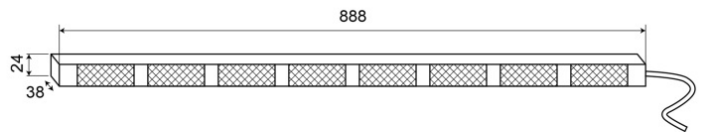

LED DIRECTIONELE LICHTBALKEN

TRAFLED8-00

Directionele LED lichtbalk | 8 modules | 12-24V | oranje/oranje

EAN: 5414184002364

Specificaties

Aansluiting	Open kabeleinde
Aantal LEDs	8x3
Aantal flitspatronen	20 warning +11 directionele
Aantal modules	8
Afmetingen	888 mm x 38 mm x 24 mm
Bedrijfstemperatuur	-30°C / +65°C
Bestelbaar per	1
Bevestiging	Opbouw
EMC	EMC R10
EMC R10	Ja

Eigenschappen	Met oranje eindflitsers
Geleverd met	Besturing, universele bevestigingssteunen, kabel, handleiding
Gewicht (kg)	2,8 Kg
IP-graad	IP67
Kleur	Oranje/oranje
Kleur lens	Transparant
Lengte kabel (m)	15 m
Lichtbron	LED
Voeding	12V - 24V
Watt	24,40 Watt