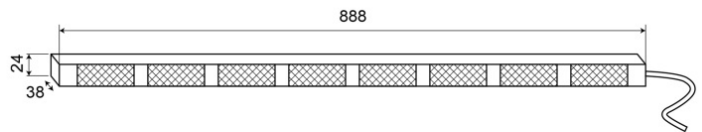

# LED DIRECTIONELE LICHTBALKEN

TRAFLED8-OR

Directionele LED lichtbalk | 8 modules | 12-24V |  
oranje/rood

EAN: 5414184002340

## Specificaties

Aansluiting	Open kabeleinde	Gewicht (kg)	2,8 Kg
Aantal LEDs	8x3	IP-graad	IP67
Aantal flitspatronen	20 warning +11 directionele	Kleur	Oranje/rood
Aantal modules	8	Kleur lens	Transparant
Afmetingen	888 mm x 38 mm x 24 mm	Lengte kabel (m)	15 m
Bedrijfstemperatuur	-30°C / +65°C	Lichtbron	LED
Bestelbaar per	1	Met eindflitsers	Rood
Bevestiging	Opbouw	Voeding	12V - 24V
EMC	EMC R10	Watt	24,40 Watt
EMC R10	Ja		
Eigenschappen	Met rode eindflitsers		
Geleverd met	Besturing, universele bevestigingssteunen, kabel, handleiding		