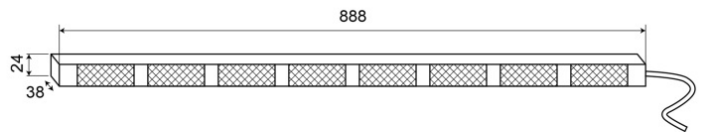

LED DIRECTIONELE LICHTBALKEN

TRAFLED8-ORR

Directionele LED lichtbalk | 8 modules | 12-24V |
oranje/rood

EAN: 5414184002333

Specificaties

Aansluiting	Open kabeleinde	Gewicht (kg)	2,8 Kg
Aantal LEDs	8x3	IP-graad	IP67
Aantal flitspatronen	20 warning +11 directionele	Kleur	Oranje/rood
Aantal modules	8	Kleur lens	Transparant
Afmetingen	888 mm x 38 mm x 24 mm	Lengte kabel (m)	15 m
Bedrijfstemperatuur	-30°C / +65°C	Lichtbron	LED
Bestelbaar per	1	Met eindflitsers	Rood
Bevestiging	Opbouw	Voeding	12V - 24V
EMC	EMC R10	Watt	24,40 Watt
EMC R10	Ja		
Eigenschappen	Met dubbele rode eindflitsers		
Geleverd met	Besturing, universele bevestigingssteunen, kabel, handleiding		