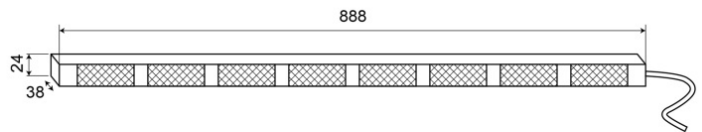

# LED DIRECTIONELE LICHTBALKEN

TRAFLED8-ORR

Directionele LED lichtbalk | 8 modules | 12-24V |  
oranje/rood

EAN: 5414184002333

## Specificaties

Aansluiting	Open kabeleinde	Gewicht (kg)	2,8 Kg
Aantal LEDs	8x3	IP-graad	IP67
Aantal flitspatronen	20 warning +11 directionele	Kleur	Oranje/rood
Aantal modules	8	Kleur lens	Transparant
Afmetingen	888 mm x 38 mm x 24 mm	Lengte kabel (m)	15 m
Bedrijfstemperatuur	-30°C / +65°C	Lichtbron	LED
Bestelbaar per	1	Met eindflitsers	Rood
Bevestiging	Opbouw	Voeding	12V - 24V
EMC	EMC R10	Watt	24,40 Watt
EMC R10	Ja		
Eigenschappen	Met dubbele rode eindflitsers		
Geleverd met	Besturing, universele bevestigingssteunen, kabel, handleiding		