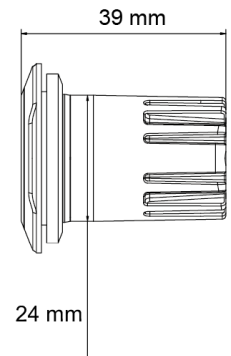

## Specificaties

Aansluiting	Open kabeleinde	Gewicht (kg)	0,055 Kg
Aantal LEDs	3	IP-graad	IPX7
Aantal flitspatronen	16	Kleur	Blauw
Bedrijfstemperatuur	-30°C / +65°C	Kleur lens	Transparant
Bestelbaar per	1	Lengte kabel (m)	0,2 m
Bevestiging	Inbouw	Lichtbron	LED
Diameter mm	36 mm	Synchroniseerbaar	Ja
ECE R65 Klasse 1	Ja	Voeding	12V - 24V
EMC R10	Ja	Vorm	Rond
Geleverd met	Montageboutjes, dichtingsring, handleiding		