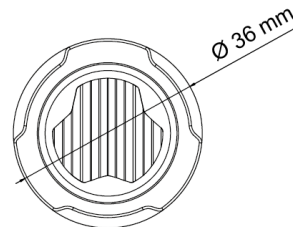

LED FLITSERS

TRIPLED-BL

LED Flitser | rond | 3 LEDs | 12-24V | blauw

EAN: 5414184690394

Specificaties

Aansluiting	Open kabeleinde	Gewicht (kg)	0,055 Kg
Aantal LEDs	3	IP-graad	IPX7
Aantal flitspatronen	16	Kleur	Blauw
Bedrijfstemperatuur	-30°C / +65°C	Kleur lens	Transparant
Bestelbaar per	1	Lengte kabel (m)	0,2 m
Bevestiging	Inbouw	Lichtbron	LED
Diameter mm	36 mm	Reeks	TRIPLED
ECE R65 Klasse 1	Ja	Synchroniseerbaar	Ja
EMC R10	Ja	Voeding	12V - 24V
Geleverd met	Montageboutjes, dichtingsring, handleiding	Vorm	Rond