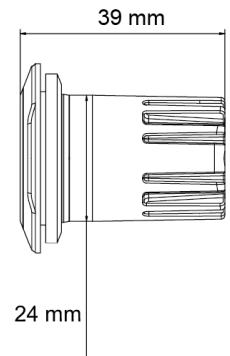

LED FLITSERS

TRIPLED-BL

LED Flitser | rond | 3 LEDs | 12-24V | blauw

EAN: 5414184690394

Specificaties

Aansluiting	Open kabeleinde	Gewicht (kg)	0,055 Kg
Aantal LEDs	3	IP-graad	IPX7
Aantal flitspatronen	16	Kleur	Blauw
Bedrijfstemperatuur	-30°C / +65°C	Kleur lens	Transparant
Bestelbaar per	1	Lengte kabel (m)	0,2 m
Bevestiging	Inbouw	Lichtbron	LED
Diameter mm	36 mm	Reeks	TRIPLED
ECE R65 Klasse 1	Ja	Synchroniseerbaar	Ja
EMC R10	Ja	Voeding	12V - 24V
Geleverd met	Montageboutjes, dichtingsring, handleiding	Vorm	Rond