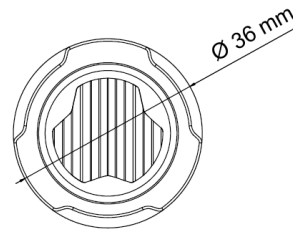

## Specificaties

Aansluiting	Open kabeleinde	Gewicht (kg)	0,055 Kg
Aantal LEDs	3	IP-graad	IPX7
Aantal flitspatronen	16	Kleur	Blauw
Bedrijfstemperatuur	-30°C / +65°C	Kleur lens	Transparant
Bestelbaar per	1	Lengte kabel (m)	0,2 m
Bevestiging	Inbouw	Lichtbron	LED
Diameter mm	36 mm	Synchroniseerbaar	Ja
ECE R65 Klasse 1	Ja	Voeding	12V - 24V
EMC R10	Ja	Vorm	Rond
Geleverd met	Montageboutjes, dichtingsring, handleiding		