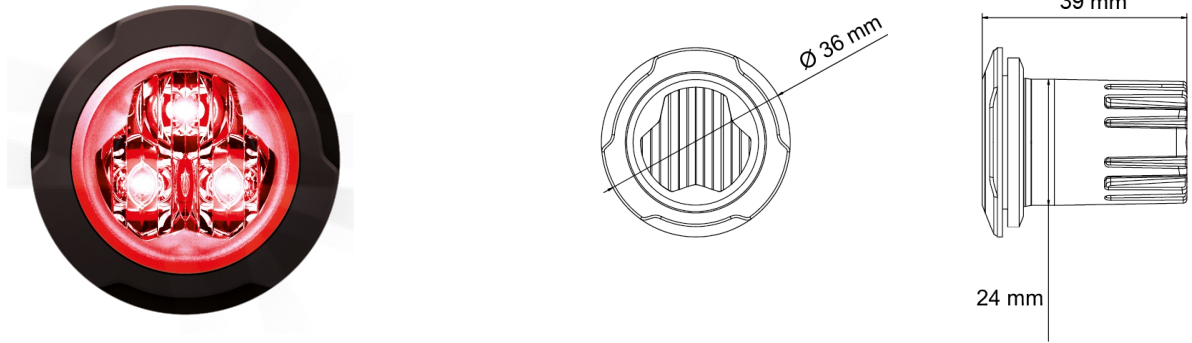

EAN: 5414184690417

Specificaties

Aansluiting	Open kabeleinde	Geleverd met	Montageboutjes, dichtingsring, handleiding
Aantal LEDs	3	Gewicht (kg)	0,054 Kg
Aantal flitspatronen	16	IP-graad	IPX7
Bedrijfstemperatuur	-30°C / +65°C	Kleur	Rood
Bestelbaar per	1	Kleur lens	Transparant
Bevestiging	Inbouw	Lengte kabel (m)	0,2 m
Diameter mm	36 mm	Lichtbron	LED
ECE R65 Klasse 1	Ja	Synchroniseerbaar	Ja
EMC	EMC R10	Voeding	12V - 24V
EMC R10	Ja	Vorm	Rond