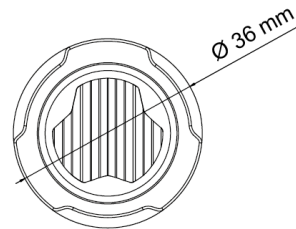

# LED FLITSERS

TRIPLED-RO

LED Flitser | rond | 3 LEDs | 12-24V | rood

EAN: 5414184690417

## Specificaties

Aansluiting	Open kabeleinde	IP-graad	IPX7
Aantal LEDs	3	Kleur	Rood
Aantal flitspatronen	16	Kleur lens	Transparant
Bedrijfstemperatuur	-30°C / +65°C	Lengte kabel (m)	0,2 m
Bestelbaar per	1	Lichtbron	LED
Bevestiging	Inbouw	Reeks	TRIPLED
Diameter mm	36 mm	Synchroniseerbaar	Ja
ECE R65 Klasse 1	Ja	Voeding	12V - 24V
EMC	EMC R10	Vorm	Rond
EMC R10	Ja		
Geleverd met	Montageboutjes, dichtingsring, handleiding		
Gewicht (kg)	0,054 Kg		