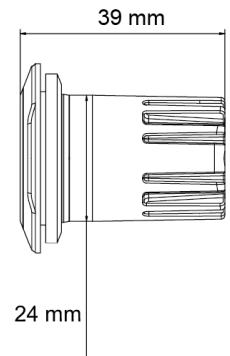

# LED FLITSERS

TRIPLED-RO

LED Flitser | rond | 3 LEDs | 12-24V | rood

EAN: 5414184690417

## Specificaties

Aansluiting	Open kabeleinde	IP-graad	IPX7
Aantal LEDs	3	Kleur	Rood
Aantal flitspatronen	16	Kleur lens	Transparant
Bedrijfstemperatuur	-30°C / +65°C	Lengte kabel (m)	0,2 m
Bestelbaar per	1	Lichtbron	LED
Bevestiging	Inbouw	Reeks	TRIPLED
Diameter mm	36 mm	Synchroniseerbaar	Ja
ECE R65 Klasse 1	Ja	Voeding	12V - 24V
EMC	EMC R10	Vorm	Rond
EMC R10	Ja		
Geleverd met	Montageboutjes, dichtingsring, handleiding		
Gewicht (kg)	0,054 Kg		