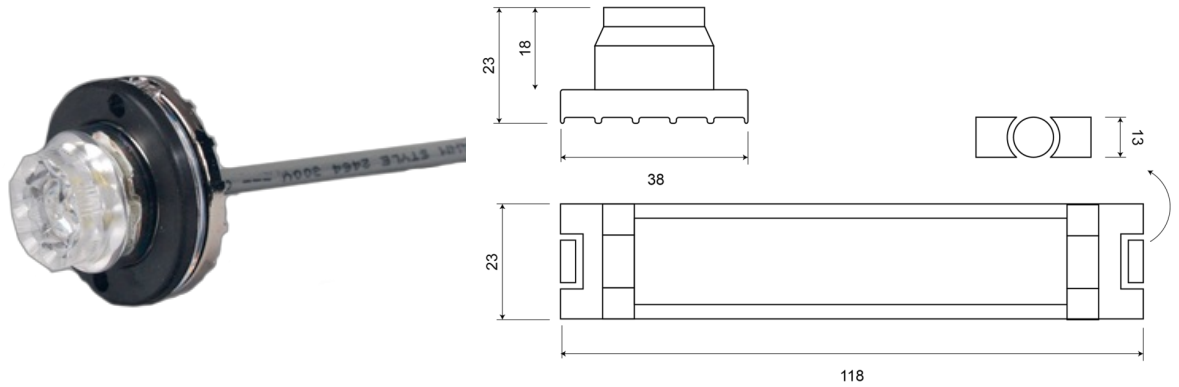

EAN: 5414184017719

Specificaties

Aansluiting	Open kabeleinde	Gewicht (kg)	0,56 Kg
Aantal LEDs	6	Kleur	Rood
Aantal flitspatronen	33	Kleur lens	Transparant
Afmetingen	Ø = 38 mm	Lengte kabel (m)	3 m
Bedrijfstemperatuur	-40°C / +65°C	Lengte mm	23 mm
Bevestiging	Inbouw	Lichtbron	LED
Diameter mm	38 mm	Synchroniseerbaar	Ja
ECE R65	Nee	Voeding	12V - 24V
EMC	EMC	Vorm	Rond
Geleverd met	Montageboutjes, dichtingsring, handleiding	Waterdicht	Ja