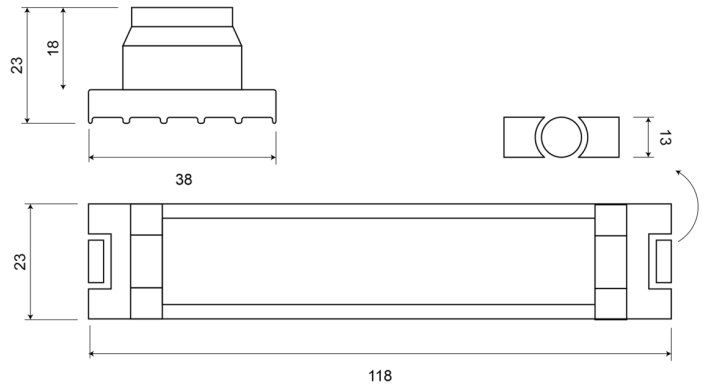

EAN: 5414184017719

Specificaties

Aansluiting	Open kabeleinde	Gewicht (kg)	0,56 Kg
Aantal LEDs	6	Kleur	Rood
Aantal flitspatronen	33	Kleur lens	Transparant
Afmetingen	Ø = 38 mm	Lengte kabel (m)	3 m
Bedrijfstemperatuur	-40°C / +65°C	Lengte mm	23 mm
Bevestiging	Inbouw	Lichtbron	LED
Diameter mm	38 mm	Synchroniseerbaar	Ja
ECE R65	Nee	Voeding	12V - 24V
EMC	EMC	Vorm	Rond
Geleverd met	Montageboutjes, dichtingsring, handleiding	Waterdicht	Ja