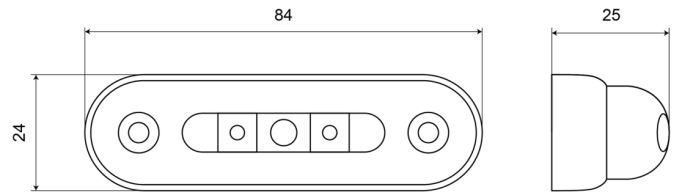

MARKEERVERLICHTING

W61-DV-CR

LED markeerverlichting | 3 LEDs | 12-24V | wit

EAN: 5414184004221

Specificaties

Aansluiting	Open kabeleinde	Gewicht (kg)	0,034 Kg
Aantal LEDs	3	IP-graad	IP66+IP68
Afmetingen	84 mm x 24 mm x 25 mm	Keuring	ECE R7
Bedrijfstemperatuur	-30°C / +65°C	Kleur	Wit
Bestelbaar per	1	Kleur lens	Transparant
Bevestiging	Opbouw	Lichtbron	LED
EMC	EMC R10	Montagezijde	Vooraan
EMC R10	Ja	Verpakking	POS verpakking
Functies	Markeerverlichting vooraan	Voeding	12V - 24V