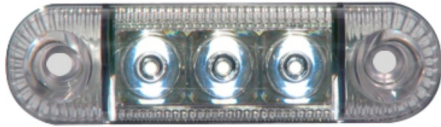

# MARKEERVERLICHTING

W61-DV-CR

LED markeerverlichting | 3 LEDs | 12-24V | wit

EAN: 5414184004221

## Specificaties

Aansluiting	Open kabeleinde	Gewicht (kg)	0,034 Kg
Aantal LEDs	3	IP-graad	IP66+IP68
Afmetingen	84 mm x 24 mm x 25 mm	Keuring	ECE R7
Bedrijfstemperatuur	-30°C / +65°C	Kleur	Wit
Bestelbaar per	1	Kleur lens	Transparant
Bevestiging	Opbouw	Lichtbron	LED
EMC	EMC R10	Montagezijde	Vooraan
EMC R10	Ja	Verpakking	POS verpakking
Functies	Markeerverlichting vooraan	Voeding	12V - 24V