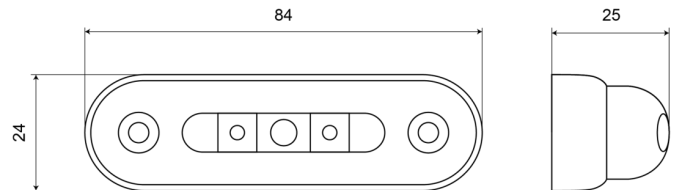

## Specificaties

|                     |                            |              |                |
|---------------------|----------------------------|--------------|----------------|
| Aansluiting         | Open kabeleinde            | Gewicht (kg) | 0,034 Kg       |
| Aantal LEDs         | 3                          | IP-graad     | IP66+IP68      |
| Afmetingen          | 84 mm x 24 mm x 25 mm      | Keuring      | ECE R7         |
| Bedrijfstemperatuur | -30°C / +65°C              | Kleur        | Wit            |
| Bestelbaar per      | 1                          | Kleur lens   | Transparant    |
| Bevestiging         | Opbouw                     | Lichtbron    | LED            |
| EMC                 | EMC R10                    | Montagezijde | Vooraan        |
| EMC R10             | Ja                         | Verpakking   | POS verpakking |
| Functies            | Markeerverlichting vooraan | Voeding      | 12V - 24V      |