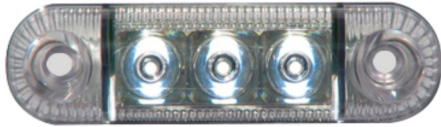

MARKEERVERLICHTING

W61-DV-CR

LED markeerverlichting | 3 LEDs | 12-24V | wit

EAN: 5414184004221

Specificaties

Aansluiting	Open kabeleinde	Gewicht (kg)	0,034 Kg
Aantal LEDs	3	IP-graad	IP66+IP68
Afmetingen	84 mm x 24 mm x 25 mm	Keuring	ECE R7
Bedrijfstemperatuur	-30°C / +65°C	Kleur	Wit
Bestelbaar per	1	Kleur lens	Transparant
Bevestiging	Opbouw	Lichtbron	LED
EMC	EMC R10	Montagezijde	Vooraan
EMC R10	Ja	Verpakking	POS verpakking
Functies	Markeerverlichting vooraan	Voeding	12V - 24V