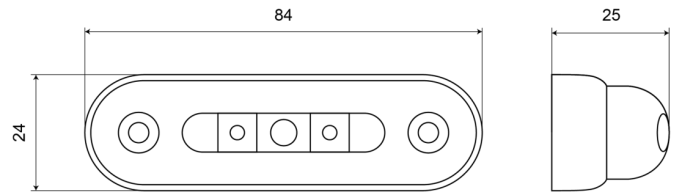

## Specificaties

Aansluiting	Open kabeleinde	Gewicht (kg)	0,034 Kg
Aantal LEDs	3	IP-graad	IP66+IP68
Afmetingen	84 mm x 24 mm x 25 mm	Keuring	ECE R7
Bedrijfstemperatuur	-30°C / +65°C	Kleur	Wit
Bestelbaar per	1	Kleur lens	Transparant
Bevestiging	Opbouw	Lichtbron	LED
EMC	EMC R10	Montagezijde	Vooraan
EMC R10	Ja	Verpakking	POS verpakking
Functies	Markeerverlichting vooraan	Voeding	12V - 24V