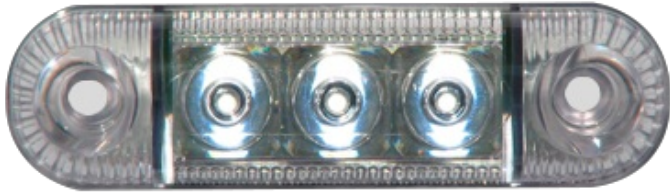

# MARKEERVERLICHTING

W61-DV-CR

LED markeerverlichting | 3 LEDs | 12-24V | wit

EAN: 5414184004221

## Specificaties

|                     |                            |              |                |
|---------------------|----------------------------|--------------|----------------|
| Aansluiting         | Open kabeleinde            | Gewicht (kg) | 0,034 Kg       |
| Aantal LEDs         | 3                          | IP-graad     | IP66+IP68      |
| Afmetingen          | 84 mm x 24 mm x 25 mm      | Keuring      | ECE R7         |
| Bedrijfstemperatuur | -30°C / +65°C              | Kleur        | Wit            |
| Bestelbaar per      | 1                          | Kleur lens   | Transparant    |
| Bevestiging         | Opbouw                     | Lichtbron    | LED            |
| EMC                 | EMC R10                    | Montagezijde | Vooraan        |
| EMC R10             | Ja                         | Verpakking   | POS verpakking |
| Functies            | Markeerverlichting vooraan | Voeding      | 12V - 24V      |