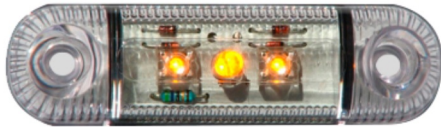

MARKEERVERLICHTING

W61-DV-OR

LED markeerverlichting | 3 LEDs | 12-24V | oranje

EAN: 5414184004115

Specificaties

Aansluiting	Open kabeleinde	Gewicht (kg)	0,034 Kg
Aantal LEDs	3	IP-graad	IP66+IP68
Afmetingen	84 mm x 24 mm x 25 mm	Keuring	ECE R91
Bedrijfstemperatuur	-30°C / +65°C	Kleur	Oranje
Bestelbaar per	1	Kleur lens	Transparant
Bevestiging	Opbouw	Lichtbron	LED
EMC	EMC R10	Montagezijde	Zijkant
EMC R10	Ja	Verpakking	POS verpakking
Functies	Zijmarkering	Voeding	12V - 24V