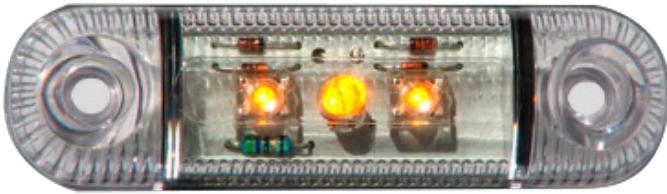

MARKEERVERLICHTING

W61-DV-OR

LED markeerverlichting | 3 LEDs | 12-24V | oranje

EAN: 5414184004115

Specificaties

Aansluiting	Open kabeleinde	Gewicht (kg)	0,034 Kg
Aantal LEDs	3	IP-graad	IP66+IP68
Afmetingen	84 mm x 24 mm x 25 mm	Keuring	ECE R91
Bedrijfstemperatuur	-30°C / +65°C	Kleur	Oranje
Bestelbaar per	1	Kleur lens	Transparant
Bevestiging	Opbouw	Lichtbron	LED
EMC	EMC R10	Montagezijde	Zijkant
EMC R10	Ja	Verpakking	POS verpakking
Functies	Zijmarkering	Voeding	12V - 24V