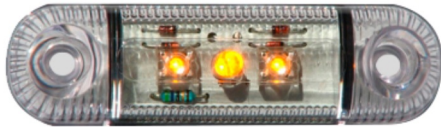

# MARKEERVERLICHTING

W61-DV-OR

LED markeerverlichting | 3 LEDs | 12-24V | oranje

EAN: 5414184004115

## Specificaties

Aansluiting	Open kabeleinde	Gewicht (kg)	0,034 Kg
Aantal LEDs	3	IP-graad	IP66+IP68
Afmetingen	84 mm x 24 mm x 25 mm	Keuring	ECE R91
Bedrijfstemperatuur	-30°C / +65°C	Kleur	Oranje
Bestelbaar per	1	Kleur lens	Transparant
Bevestiging	Opbouw	Lichtbron	LED
EMC	EMC R10	Montagezijde	Zijkant
EMC R10	Ja	Verpakking	POS verpakking
Functies	Zijmarkering	Voeding	12V - 24V