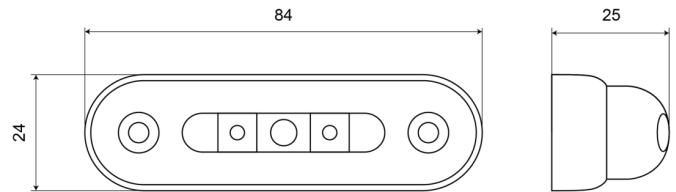

MARKEERVERLICHTING

W61-DV-OR

LED markeerverlichting | 3 LEDs | 12-24V | oranje

EAN: 5414184004115

Specificaties

Aansluiting	Open kabeleinde	Gewicht (kg)	0,034 Kg
Aantal LEDs	3	IP-graad	IP66+IP68
Afmetingen	84 mm x 24 mm x 25 mm	Keuring	ECE R91
Bedrijfstemperatuur	-30°C / +65°C	Kleur	Oranje
Bestelbaar per	1	Kleur lens	Transparant
Bevestiging	Opbouw	Lichtbron	LED
EMC	EMC R10	Montagezijde	Zijkant
EMC R10	Ja	Verpakking	POS verpakking
Functies	Zijmarkering	Voeding	12V - 24V