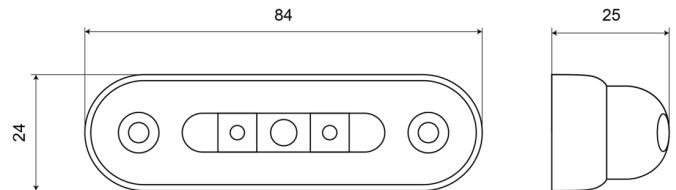

## Specificaties

Aansluiting	Open kabeleinde	Gewicht (kg)	0,034 Kg
Aantal LEDs	3	IP-graad	IP66+IP68
Afmetingen	84 mm x 24 mm x 25 mm	Keuring	ECE R91
Bedrijfstemperatuur	-30°C / +65°C	Kleur	Oranje
Bestelbaar per	1	Kleur lens	Transparant
Bevestiging	Opbouw	Lichtbron	LED
EMC	EMC R10	Montagezijde	Zijkant
EMC R10	Ja	Verpakking	POS verpakking
Functies	Zijmarkering	Voeding	12V - 24V