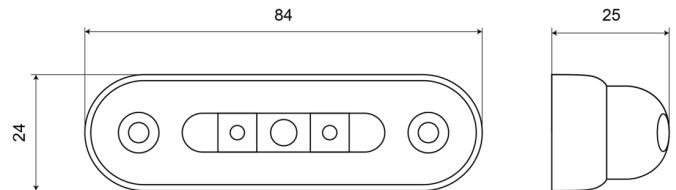

MARKEERVERLICHTING

W61-DV-OR

LED markeerverlichting | 3 LEDs | 12-24V | oranje

EAN: 5414184004115

Specificaties

Aansluiting	Open kabeleinde	Gewicht (kg)	0,034 Kg
Aantal LEDs	3	IP-graad	IP66+IP68
Afmetingen	84 mm x 24 mm x 25 mm	Keuring	ECE R91
Bedrijfstemperatuur	-30°C / +65°C	Kleur	Oranje
Bestelbaar per	1	Kleur lens	Transparant
Bevestiging	Opbouw	Lichtbron	LED
EMC	EMC R10	Montagezijde	Zijkant
EMC R10	Ja	Verpakking	POS verpakking
Functies	Zijmarkering	Voeding	12V - 24V