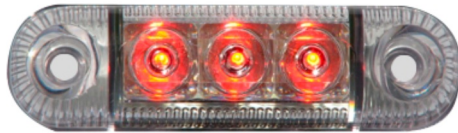

MARKEERVERLICHTING

W61-DV-RO

LED markeerverlichting | 3 LEDs | 12-24V | rood

EAN: 5414184004290

Specificaties

Aansluiting	Open kabeleinde	Gewicht (kg)	0,034 Kg
Aantal LEDs	3	IP-graad	IP66+IP68
Afmetingen	84 mm x 24 mm x 25 mm	Keuring	ECE R7
Bedrijfstemperatuur	-30°C / +65°C	Kleur	Rood
Bestelbaar per	1	Kleur lens	Transparant
Bevestiging	Opbouw	Lichtbron	LED
EMC	EMC R10	Montagezijde	Achteraan
EMC R10	Ja	Verpakking	POS verpakking
Functies	Markeerverlichting achteraan	Voeding	12V - 24V