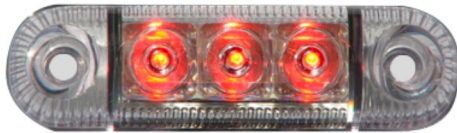

MARKEERVERLICHTING

W61-DV-RO

LED markeerverlichting | 3 LEDs | 12-24V | rood

EAN: 5414184004290

Specificaties

Aansluiting	Open kabeleinde	Gewicht (kg)	0,034 Kg
Aantal LEDs	3	IP-graad	IP66+IP68
Afmetingen	84 mm x 24 mm x 25 mm	Keuring	ECE R7
Bedrijfstemperatuur	-30°C / +65°C	Kleur	Rood
Bestelbaar per	1	Kleur lens	Transparant
Bevestiging	Opbouw	Lichtbron	LED
EMC	EMC R10	Montagezijde	Achteraan
EMC R10	Ja	Verpakking	POS verpakking
Functies	Markeerverlichting achteraan	Voeding	12V - 24V