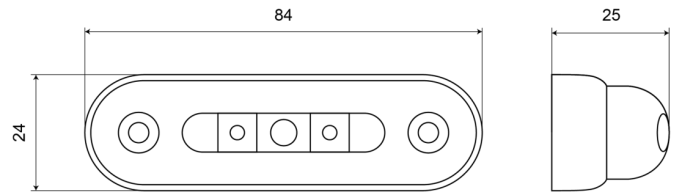

MARKEERVERLICHTING

W61-DV-RO

LED markeerverlichting | 3 LEDs | 12-24V | rood

EAN: 5414184004290

Specificaties

Aansluiting	Open kabeleinde	Gewicht (kg)	0,034 Kg
Aantal LEDs	3	IP-graad	IP66+IP68
Afmetingen	84 mm x 24 mm x 25 mm	Keuring	ECE R7
Bedrijfstemperatuur	-30°C / +65°C	Kleur	Rood
Bestelbaar per	1	Kleur lens	Transparant
Bevestiging	Opbouw	Lichtbron	LED
EMC	EMC R10	Montagezijde	Achteraan
EMC R10	Ja	Verpakking	POS verpakking
Functies	Markeerverlichting achteraan	Voeding	12V - 24V