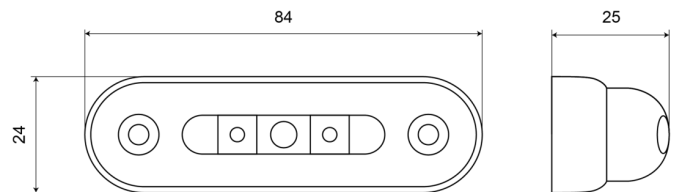

MARKEERVERLICHTING

W61-DV-RO

LED markeerverlichting | 3 LEDs | 12-24V | rood

EAN: 5414184004290

Specificaties

Aansluiting	Open kabeleinde	Gewicht (kg)	0,034 Kg
Aantal LEDs	3	IP-graad	IP66+IP68
Afmetingen	84 mm x 24 mm x 25 mm	Keuring	ECE R7
Bedrijfstemperatuur	-30°C / +65°C	Kleur	Rood
Bestelbaar per	1	Kleur lens	Transparant
Bevestiging	Opbouw	Lichtbron	LED
EMC	EMC R10	Montagezijde	Achteraan
EMC R10	Ja	Verpakking	POS verpakking
Functies	Markeerverlichting achteraan	Voeding	12V - 24V