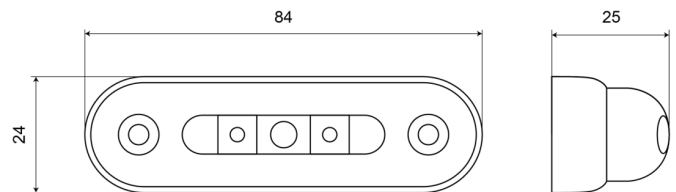

MARKEERVERLICHTING

W61-DV-RO

LED markeerverlichting | 3 LEDs | 12-24V | rood

EAN: 5414184004290

Specificaties

Aansluiting	Open kabeleinde	Gewicht (kg)	0,034 Kg
Aantal LEDs	3	IP-graad	IP66+IP68
Afmetingen	84 mm x 24 mm x 25 mm	Keuring	ECE R7
Bedrijfstemperatuur	-30°C / +65°C	Kleur	Rood
Bestelbaar per	1	Kleur lens	Transparant
Bevestiging	Opbouw	Lichtbron	LED
EMC	EMC R10	Montagezijde	Achteraan
EMC R10	Ja	Verpakking	POS verpakking
Functies	Markeerverlichting achteraan	Voeding	12V - 24V