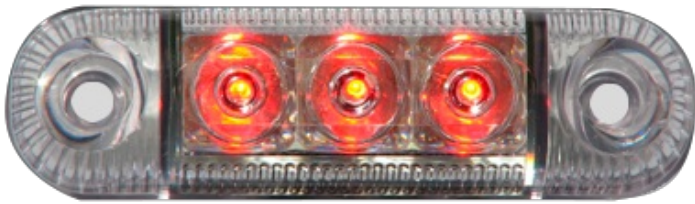

MARKEERVERLICHTING

W61-DV-RO

LED markeerverlichting | 3 LEDs | 12-24V | rood

EAN: 5414184004290

Specificaties

Aansluiting	Open kabeleinde	Gewicht (kg)	0,034 Kg
Aantal LEDs	3	IP-graad	IP66+IP68
Afmetingen	84 mm x 24 mm x 25 mm	Keuring	ECE R7
Bedrijfstemperatuur	-30°C / +65°C	Kleur	Rood
Bestelbaar per	1	Kleur lens	Transparant
Bevestiging	Opbouw	Lichtbron	LED
EMC	EMC R10	Montagezijde	Achteraan
EMC R10	Ja	Verpakking	POS verpakking
Functies	Markeerverlichting achteraan	Voeding	12V - 24V