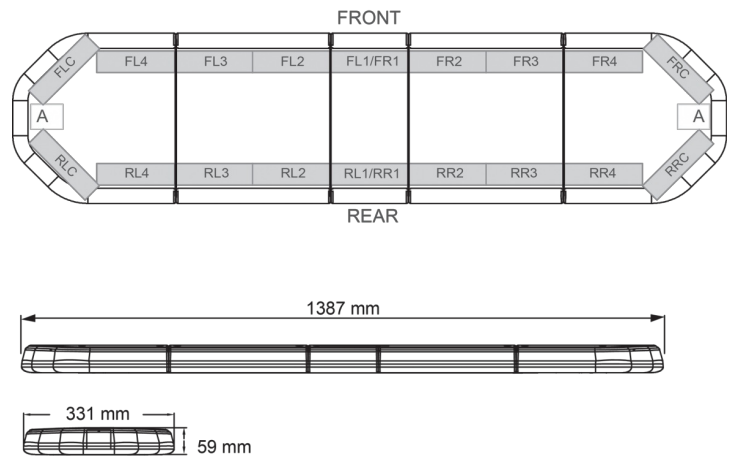

LED LICHTBALKEN

LEG139012

LEGION LED lichtbalk | 139 cm | oranje | 12V

EAN: 5414184002975

Specificaties

Aansluiting	Open kabeleinde	Gewicht (kg)	15,6 Kg
Aantal LEDs	132	Kleur	Oranje
Afmetingen	1387 mm x 331 mm x 59 mm (zonder montagesteunen)	Kleur lens	Transparant
Bestelbaar per	1	Lengte	Large (131 - 150 cm)
Bevestiging	Vast	Lengte kabel (m)	4,50 m
Dakconnector	Neen, maar mogelijk als optie	Lichtbron	LED
ECE R65 Klasse 2	Ja	Reeks	Legion
EMC	EMC R10	Verbruik Amp	17 Amp
EMC R10	Ja	Verpakking	Bruine doos met etiket
Eigenschappen	Zonder besturing, zonder dakconnector	Voeding	12V
Geleverd met	Kabel, universele bevestigingssteunen, handleiding	Waterdicht	Ja