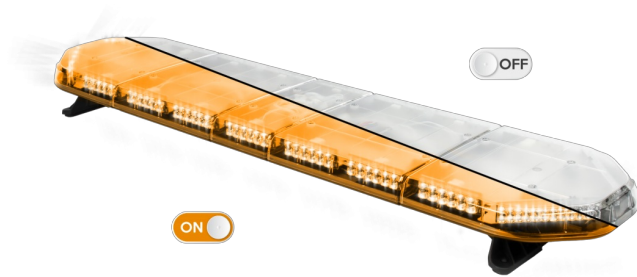

LED LICHTBALKEN

LEG139012

LEGION LED lichtbalk | 139 cm | oranje | 12V

EAN: 5414184002975

Specificaties

Aansluiting	Open kabeleinde	Gewicht (kg)	15,6 Kg
Aantal LEDs	132	Kleur	Oranje
Afmetingen	1387 mm x 331 mm x 59 mm (zonder montagesteunen)	Kleur lens	Transparant
Bestelbaar per	1	Lengte	Large (131 - 150 cm)
Bevestiging	Vast	Lengte kabel (m)	4,50 m
Dakconnector	Neen, maar mogelijk als optie	Lichtbron	LED
ECE R65 Klasse 2	Ja	Reeks	Legion
EMC	EMC R10	Verbruik Amp	17 Amp
EMC R10	Ja	Verpakking	Bruine doos met etiket
Eigenschappen	Zonder besturing, zonder dakconnector	Voeding	12V
Geleverd met	Kabel, universele bevestigingssteunen, handleiding	Waterdicht	Ja