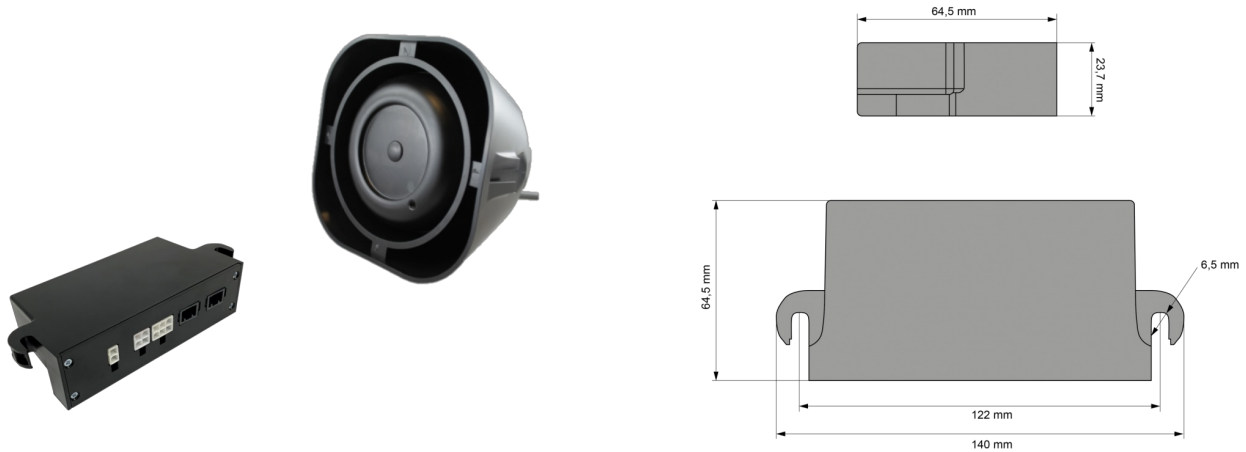

SIRENES EN LUIDSPREKERS

KIT MOD-SPA-US
A

Sirene + Luidspreker | 150 watt-115 dB

EAN: 5414184001435

Specificaties

Afmetingen	Sirene : 140 mm x 64,5 mm x 23,7 mm - Speaker : 160 mm x 160 mm x 80 mm	Geleverd met	Complete set
Bestelbaar per	1	Gewicht (kg)	2 Kg
Bevestiging	Opbouw	Specificaties	1x3,5A, 100-150W uitgangen / moment druktoetsen
Decibel	122 dB(A) @ 3,5 m	Tonen	Wail - Yelp - Hi/Lo
EMC	EMC	Type	Sirene & luidspreker
Eigenschappen	1 uitgang 3.5 Amp, 1 uitgang speaker 100W-150W, 1 dag/nacht, 1 Horn	Voeding	12V - 24V