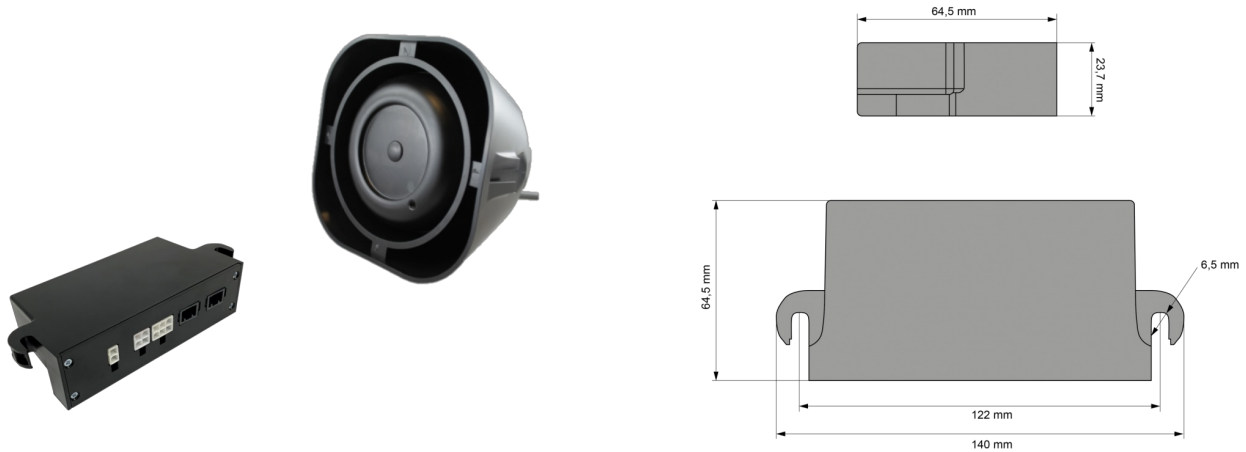

# SIRENES EN LUIDSPREKERS

KIT MOD-SPA-US  
A

Sirene + Luidspreker | 150 watt-115 dB

EAN: 5414184001435

## Specificaties

Afmetingen	Sirene : 140 mm x 64,5 mm x 23,7 mm - Speaker : 160 mm x 160 mm x 80 mm	Geleverd met	Complete set
Bestelbaar per	1	Gewicht (kg)	2 Kg
Bevestiging	Opbouw	Specificaties	1x3,5A, 100-150W uitgangen / moment druktoetsen
Decibel	122 dB(A) @ 3,5 m	Tonen	Wail - Yelp - Hi/Lo
EMC	EMC	Type	Sirene & luidspreker
Eigenschappen	1 uitgang 3.5 Amp, 1 uitgang speaker 100W-150W, 1 dag/nacht, 1 Horn	Voeding	12V - 24V