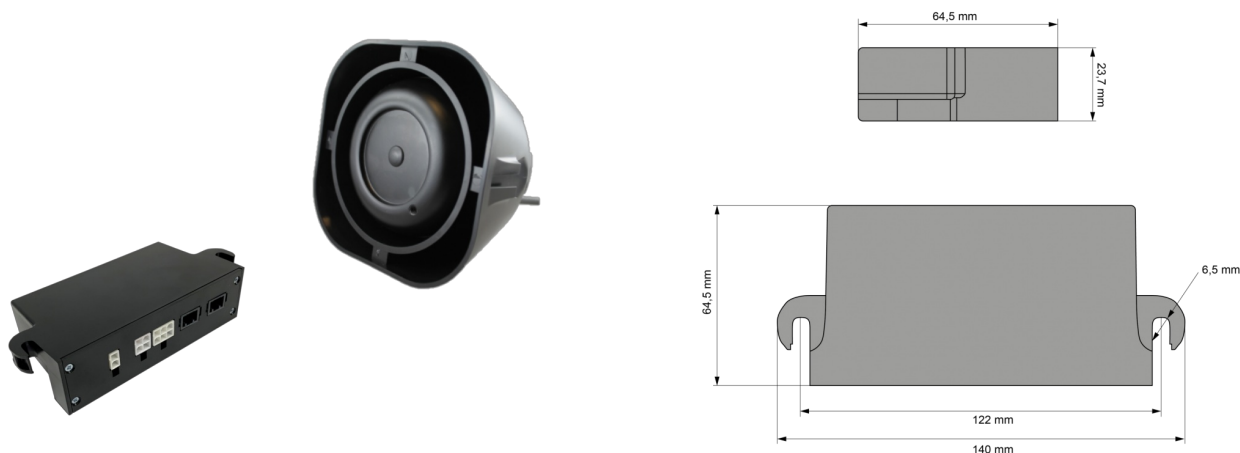

KIT MOD-SPA-US  
A

Sirene + Luidspreker | 150 watt-115 dB

EAN: 5414184001435

## Specificaties

Afmetingen	Sirene : 140 mm x 64,5 mm x 23,7 mm - Speaker : 160 mm x 160 mm x 80 mm	Geleverd met	Complete set
Bestelbaar per	1	Gewicht (kg)	2 Kg
Bevestiging	Opbouw	Specificaties	1x3,5A, 100-150W uitgangen / moment druktoetsen
Decibel	122 dB(A) @ 3,5 m	Tonen	Wail - Yelp - Hi/Lo
EMC	EMC	Type	Sirene & luidspreker
Eigenschappen	1 uitgang 3.5 Amp, 1 uitgang speaker 100W-150W, 1 dag/nacht, 1 Horn	Voeding	12V - 24V