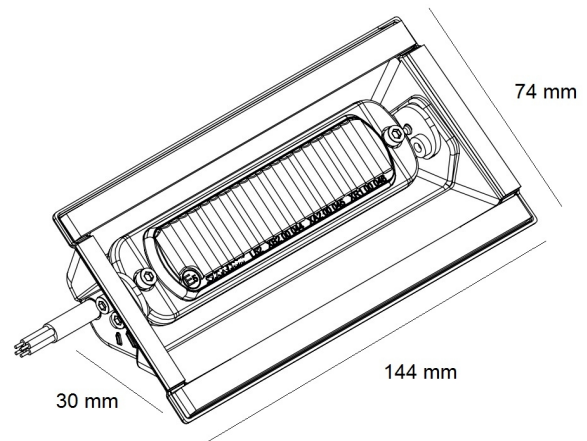

LED FLITSERS

ST6-PILOT-BL-
SMA

LED Flitser | voorruit dashboard | 6 LEDs | 12/24V |
blauw

EAN: 5414184019485

Specificaties

Aansluiting	Open kabeleinde	Gewicht (kg)	0,175 Kg
Aantal LEDs	6	IP-graad	IP67
Aantal flitspatronen	2	Kleur	Blauw
Afmetingen	144 mm x 74 mm x 30 mm	Kleur lens	Transparant
Bedrijfstemperatuur	-30°C / +65°C	Lengte kabel (m)	1,80 m
Bestelbaar per	1	Lichtbron	LED
Bevestiging	Voorruit-zijruit-achterraut	Synchroniseerbaar	Ja
ECE R65 Klasse 2	Ja	Voeding	12V - 24V
EMC	EMC R10	Vorm	Rechthoekig/langwerpig/verlengd
EMC R10	Ja		