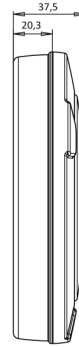

1100-2/3

LED mist-achteruitrijlicht | links+rechts | 12-24V

EAN: 5414184004597

Specificaties

Aansluiting	Open kabeleinde	Gewicht (kg)	0,4 Kg
Bedrijfstemperatuur	-30°C / +65°C	IP-graad	IP66+IP68
Bestelbaar per	1	Keuring	ECE
Bevat Achteruitrijlicht	Ja	Kleur	Rood/wit
Bevat Mistachterlicht	Ja	Kleur lens	Wit/rood
Bevestiging	Opbouw of inbouw	Lengte kabel (m)	2 m
Diameter mm	152 mm	Lichtbron	LED
Dikte mm	35 mm	Montagezijde	Achteraan - Links & rechts
EMC	EMC R10	Type	Mist-achteruitrijlichten
EMC R10	Ja	Verpakking	POS verpakking
Geleverd met	Montageboutjes	Voeding	12V - 24V