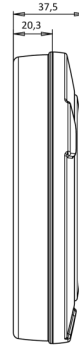

1100-2/3

LED mist-achteruitrijlicht | links+rechts | 12-24V

EAN: 5414184004597

## Specificaties

Aansluiting	Open kabeleinde	Gewicht (kg)	0,4 Kg
Bedrijfstemperatuur	-30°C / +65°C	IP-graad	IP66+IP68
Bestelbaar per	1	Keuring	ECE
Bevat Achteruitrijlicht	Ja	Kleur	Rood/wit
Bevat Mistachterlicht	Ja	Kleur lens	Wit/rood
Bevestiging	Opbouw of inbouw	Lengte kabel (m)	2 m
Diameter mm	152 mm	Lichtbron	LED
Dikte mm	35 mm	Montagezijde	Achteraan - Links & rechts
EMC	EMC R10	Type	Mist-achteruitrijlichten
EMC R10	Ja	Verpakking	POS verpakking
Geleverd met	Montageboutjes	Voeding	12V - 24V