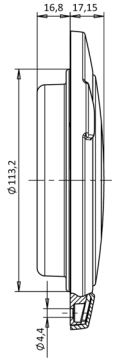

1100-2/3

LED mist-achteruitrijlicht | links+rechts | 12-24V

EAN: 5414184004597

## Specificaties

Aansluiting	Open kabeleinde	Gewicht (kg)	0,4 Kg
Bedrijfstemperatuur	-30°C / +65°C	IP-graad	IP66+IP68
Bestelbaar per	1	Keuring	ECE
Bevat Achteruitrijlicht	Ja	Kleur	Rood/wit
Bevat Mistachterlicht	Ja	Kleur lens	Wit/rood
Bevestiging	Opbouw of inbouw	Lengte kabel (m)	2 m
Diameter mm	152 mm	Lichtbron	LED
Dikte mm	35 mm	Montagezijde	Achteraan - Links & rechts
EMC	EMC R10	Type	Mist-achteruitrijlichten
EMC R10	Ja	Verpakking	POS verpakking
Geleverd met	Montageboutjes	Voeding	12V - 24V