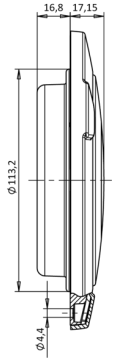

1100-2/3

LED mist-achteruitrijlicht | links+rechts | 12-24V

EAN: 5414184004597

Specificaties

Aansluiting	Open kabeleinde	Gewicht (kg)	0,4 Kg
Bedrijfstemperatuur	-30°C / +65°C	IP-graad	IP66+IP68
Bestelbaar per	1	Keuring	ECE
Bevat Achteruitrijlicht	Ja	Kleur	Rood/wit
Bevat Mistachterlicht	Ja	Kleur lens	Wit/rood
Bevestiging	Opbouw of inbouw	Lengte kabel (m)	2 m
Diameter mm	152 mm	Lichtbron	LED
Dikte mm	35 mm	Montagezijde	Achteraan - Links & rechts
EMC	EMC R10	Type	Mist-achteruitrijlichten
EMC R10	Ja	Verpakking	POS verpakking
Geleverd met	Montageboutjes	Voeding	12V - 24V