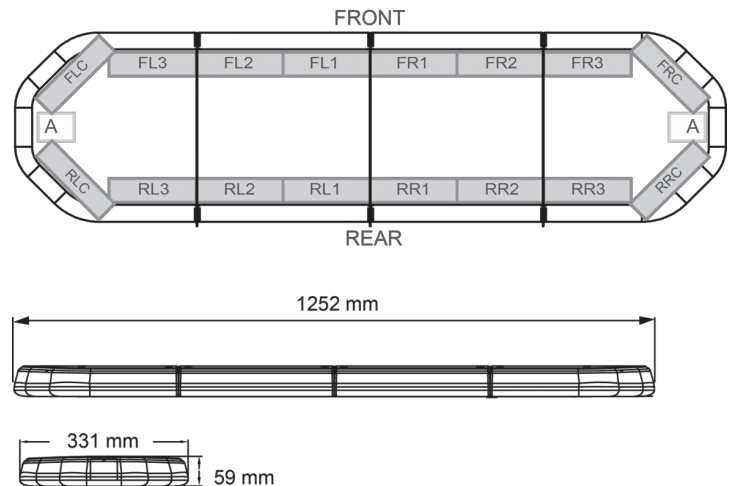

LED LICHTBALKEN

LEG125O24

LEGION LED lichtbalk | 125 cm | oranje | 24V

EAN: 5414184002951

Specificaties

Aansluiting	Open kabeleinde	Geleverd met	Kabel, universele bevestigingssteunen, handleiding
Aantal LEDs	120	Gewicht (kg)	14,1 Kg
Afmetingen	1252 mm x 331 mm x 59 mm (zonder montagesteunen)	Kleur	Oranje
Bestelbaar per	1	Kleur lens	Transparant
Bevestiging	Vast	Lengte kabel (m)	4,50 m
Dakconnector	Neen, maar mogelijk als optie	Lengte range	Medium (101 - 130 cm)
Directionele pijl	Ja, achteraan	Lichtbron	LED
ECE R65 Klasse 2	Ja	Reeks	Legion
EMC	EMC R10	Verpakking	Bruine doos met etiket
EMC R10	Ja	Voeding	24V
Eigenschappen	Zonder besturing, zonder dakconnector	Waterdicht	Ja