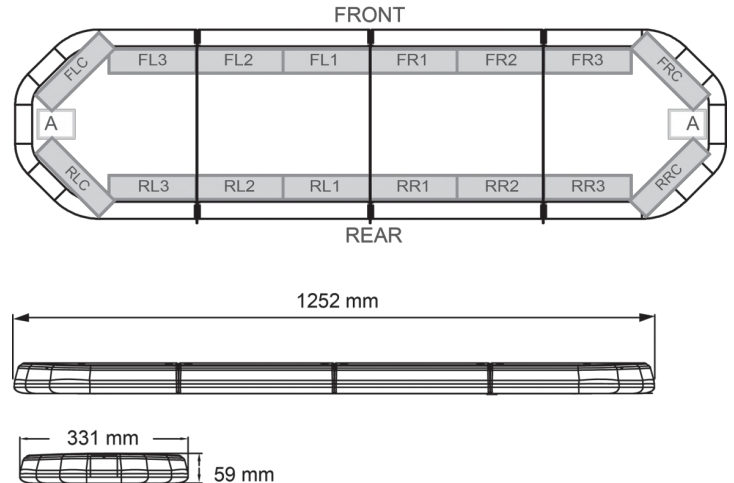

LED LICHTBALKEN

LEG125O24

LEGION LED lichtbalk | 125 cm | oranje | 24V

EAN: 5414184002951

Specificaties

Aansluiting	Open kabeleinde	Geleverd met	Kabel, universele bevestigingssteunen, handleiding
Aantal LEDs	120	Gewicht (kg)	14,1 Kg
Afmetingen	1252 mm x 331 mm x 59 mm (zonder montagesteunen)	Kleur	Oranje
Bestelbaar per	1	Kleur lens	Transparant
Bevestiging	Vast	Lengte	Medium (101 - 130 cm)
Dakconnector	Neen, maar mogelijk als optie	Lengte kabel (m)	4,50 m
Directionele pijl	Ja, achteraan	Lichtbron	LED
ECE R65 Klasse 2	Ja	Reeks	Legion
EMC	EMC R10	Verpakking	Bruine doos met etiket
EMC R10	Ja	Voeding	24V
Eigenschappen	Zonder besturing, zonder dakconnector	Waterdicht	Ja