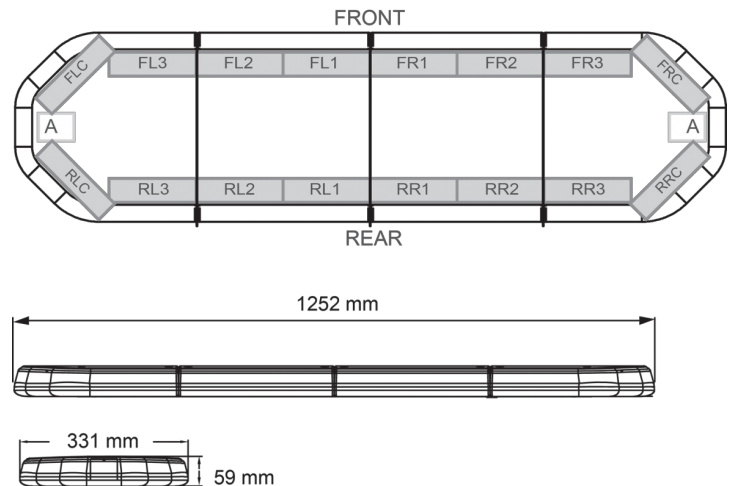

# LED LICHTBALKEN

LEG125O24

LEGION LED lichtbalk | 125 cm | oranje | 24V

EAN: 5414184002951

## Specificaties

Aansluiting	Open kabeleinde	Geleverd met	Kabel, universele bevestigingssteunen, handleiding
Aantal LEDs	120	Gewicht (kg)	14,1 Kg
Afmetingen	1252 mm x 331 mm x 59 mm (zonder montagesteunen)	Kleur	Oranje
Bestelbaar per	1	Kleur lens	Transparant
Bevestiging	Vast	Lengte	Medium (101 - 130 cm)
Dakconnector	Neen, maar mogelijk als optie	Lengte kabel (m)	4,50 m
Directionele pijl	Ja, achteraan	Lichtbron	LED
ECE R65 Klasse 2	Ja	Reeks	Legion
EMC	EMC R10	Verpakking	Bruine doos met etiket
EMC R10	Ja	Voeding	24V
Eigenschappen	Zonder besturing, zonder dakconnector	Waterdicht	Ja