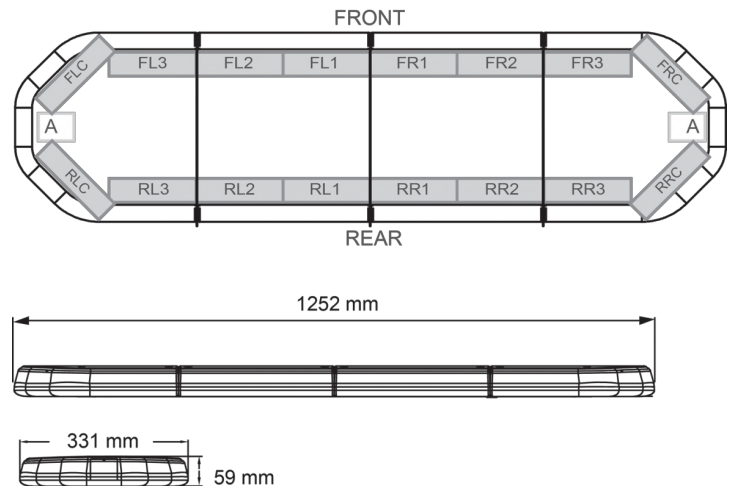

# LED LICHTBALKEN

LEG125O24

LEGION LED lichtbalk | 125 cm | oranje | 24V

EAN: 5414184002951

## Specificaties

Aansluiting	Open kabeleinde	Geleverd met	Kabel, universele bevestigingssteunen, handleiding
Aantal LEDs	120	Gewicht (kg)	14,1 Kg
Afmetingen	1252 mm x 331 mm x 59 mm (zonder montagesteunen)	Kleur	Oranje
Bestelbaar per	1	Kleur lens	Transparant
Bevestiging	Vast	Lengte	Medium (101 - 130 cm)
Dakconnector	Neen, maar mogelijk als optie	Lengte kabel (m)	4,50 m
Directionele pijl	Ja, achteraan	Lichtbron	LED
ECE R65 Klasse 2	Ja	Reeks	Legion
EMC	EMC R10	Verpakking	Bruine doos met etiket
EMC R10	Ja	Voeding	24V
Eigenschappen	Zonder besturing, zonder dakconnector	Waterdicht	Ja