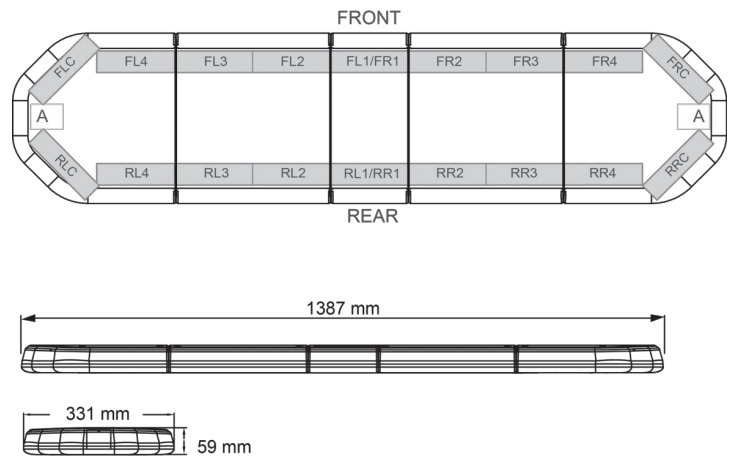

LED LICHTBALKEN

LEG139O24

LEGION LED lichtbalk | 139 cm | oranje | 24V

EAN: 5414184002999

Specificaties

Aansluiting	Open kabeleinde	Geleverd met	Kabel, universele bevestigingssteunen, handleiding
Aantal LEDs	132	Gewicht (kg)	15,6 Kg
Afmetingen	1387 mm x 331 mm x 59 mm (zonder montagesteunen)	Kleur	Oranje
Bestelbaar per	1	Kleur lens	Transparant
Bevestiging	Vast	Lengte kabel (m)	4,50 m
Dakconnector	Neen, maar mogelijk als optie	Lengte range	Large (131 - 150 cm)
Directionele pijl	Ja, achteraan	Lichtbron	LED
ECE R65 Klasse 2	Ja	Reeks	Legion
EMC	EMC R10	Verpakking	Bruine doos met etiket
EMC R10	Ja	Voeding	24V
Eigenschappen	Zonder besturing, zonder dakconnector	Waterdicht	Ja