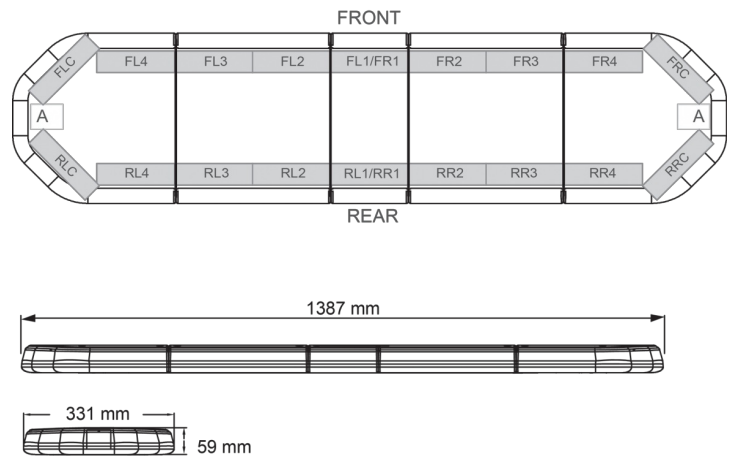

# LED LICHTBALKEN

LEG139O24

LEGION LED lichtbalk | 139 cm | oranje | 24V

EAN: 5414184002999

## Specificaties

Aansluiting	Open kabeleinde
Aantal LEDs	132
Afmetingen	1387 mm x 331 mm x 59 mm (zonder montagesteunen)
Bestelbaar per	1
Bevestiging	Vast
Dakconnector	Neen, maar mogelijk als optie
ECE R65 Klasse 2	Ja
EMC	EMC R10
EMC R10	Ja
Eigenschappen	Zonder besturing, zonder dakconnector
Geleverd met	Kabel, universele bevestigingssteunen, handleiding
Gewicht (kg)	15,6 Kg

Kleur	Oranje
Kleur lens	Transparant
Lengte	Large (131 - 150 cm)
Lengte kabel (m)	4,50 m
Lichtbron	LED
Reeks	Legion
Verpakking	Bruine doos met etiket
Voeding	24V
Waterdicht	Ja