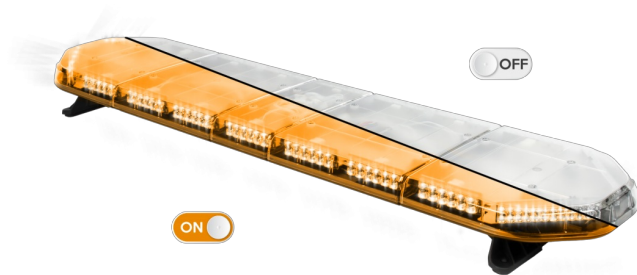

LED LICHTBALKEN

LEG139O24

LEGION LED lichtbalk | 139 cm | oranje | 24V

EAN: 5414184002999

Specificaties

Aansluiting	Open kabeleinde	Geleverd met	Kabel, universele bevestigingssteunen, handleiding
Aantal LEDs	132	Gewicht (kg)	15,6 Kg
Afmetingen	1387 mm x 331 mm x 59 mm (zonder montagesteunen)	Kleur	Oranje
Bestelbaar per	1	Kleur lens	Transparant
Bevestiging	Vast	Lengte	Large (131 - 150 cm)
Dakconnector	Neen, maar mogelijk als optie	Lengte kabel (m)	4,50 m
Directionele pijl	Ja, achteraan	Lichtbron	LED
ECE R65 Klasse 2	Ja	Reeks	Legion
EMC	EMC R10	Verpakking	Bruine doos met etiket
EMC R10	Ja	Voeding	24V
Eigenschappen	Zonder besturing, zonder dakconnector	Waterdicht	Ja