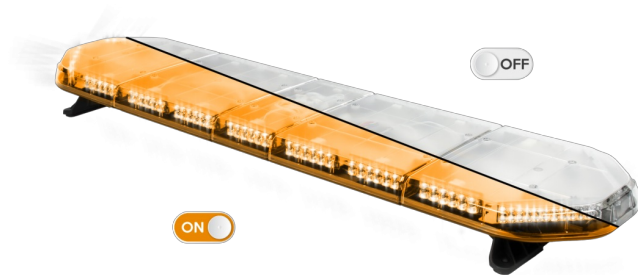

# LED LICHTBALKEN

LEG139O24

LEGION LED lichtbalk | 139 cm | oranje | 24V

EAN: 5414184002999

## Specificaties

Aansluiting	Open kabeleinde	Geleverd met	Kabel, universele bevestigingssteunen, handleiding
Aantal LEDs	132	Gewicht (kg)	15,6 Kg
Afmetingen	1387 mm x 331 mm x 59 mm (zonder montagesteunen)	Kleur	Oranje
Bestelbaar per	1	Kleur lens	Transparant
Bevestiging	Vast	Lengte	Large (131 - 150 cm)
Dakconnector	Neen, maar mogelijk als optie	Lengte kabel (m)	4,50 m
Directionele pijl	Ja, achteraan	Lichtbron	LED
ECE R65 Klasse 2	Ja	Reeks	Legion
EMC	EMC R10	Verpakking	Bruine doos met etiket
EMC R10	Ja	Voeding	24V
Eigenschappen	Zonder besturing, zonder dakconnector	Waterdicht	Ja