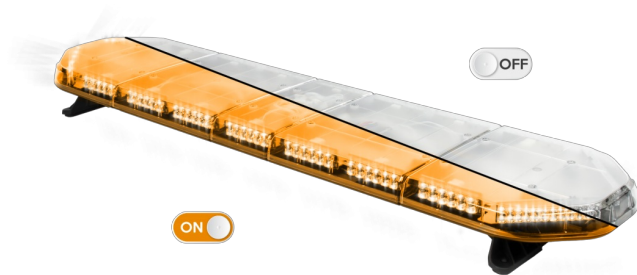

# LED LICHTBALKEN

LEG139O24

LEGION LED lichtbalk | 139 cm | oranje | 24V

EAN: 5414184002999

## Specificaties

Aansluiting	Open kabeleinde	Geleverd met	Kabel, universele bevestigingssteunen, handleiding
Aantal LEDs	132	Gewicht (kg)	15,6 Kg
Afmetingen	1387 mm x 331 mm x 59 mm (zonder montagesteunen)	Kleur	Oranje
Bestelbaar per	1	Kleur lens	Transparant
Bevestiging	Vast	Lengte	Large (131 - 150 cm)
Dakconnector	Neen, maar mogelijk als optie	Lengte kabel (m)	4,50 m
Directionele pijl	Ja, achteraan	Lichtbron	LED
ECE R65 Klasse 2	Ja	Reeks	Legion
EMC	EMC R10	Verpakking	Bruine doos met etiket
EMC R10	Ja	Voeding	24V
Eigenschappen	Zonder besturing, zonder dakconnector	Waterdicht	Ja