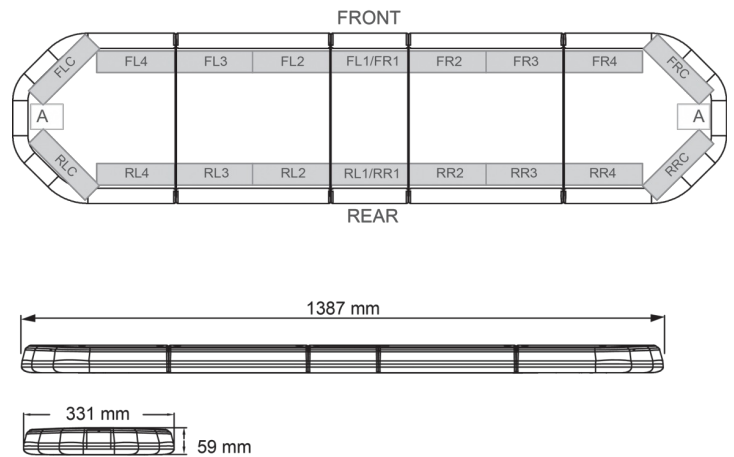

# LED LICHTBALKEN

LEG139O24

LEGION LED lichtbalk | 139 cm | oranje | 24V

EAN: 5414184002999

## Specificaties

Aansluiting	Open kabeleinde	Geleverd met	Kabel, universele bevestigingssteunen, handleiding
Aantal LEDs	132	Gewicht (kg)	15,6 Kg
Afmetingen	1387 mm x 331 mm x 59 mm (zonder montagesteunen)	Kleur	Oranje
Bestelbaar per	1	Kleur lens	Transparant
Bevestiging	Vast	Lengte	Large (131 - 150 cm)
Dakconnector	Neen, maar mogelijk als optie	Lengte kabel (m)	4,50 m
Directionele pijl	Ja, achteraan	Lichtbron	LED
ECE R65 Klasse 2	Ja	Reeks	Legion
EMC	EMC R10	Verpakking	Bruine doos met etiket
EMC R10	Ja	Voeding	24V
Eigenschappen	Zonder besturing, zonder dakconnector	Waterdicht	Ja