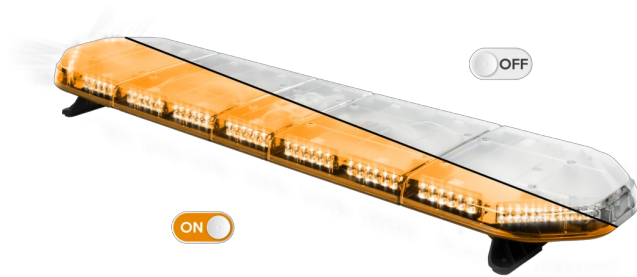

# LED LICHTBALKEN

LEG139O24

LEGION LED lichtbalk | 139 cm | oranje | 24V

EAN: 5414184002999

## Specificaties

Aansluiting	Open kabeleinde
Aantal LEDs	132
Afmetingen	1387 mm x 331 mm x 59 mm (zonder montagesteunen)
Bestelbaar per	1
Bevestiging	Vast
Dakconnector	Neen, maar mogelijk als optie
ECE R65 Klasse 2	Ja
EMC	EMC R10
EMC R10	Ja
Eigenschappen	Zonder besturing, zonder dakconnector
Geleverd met	Kabel, universele bevestigingssteunen, handleiding
Gewicht (kg)	15,6 Kg

Kleur	Oranje
Kleur lens	Transparant
Lengte	Large (131 - 150 cm)
Lengte kabel (m)	4,50 m
Lichtbron	LED
Reeks	Legion
Verpakking	Bruine doos met etiket
Voeding	24V
Waterdicht	Ja