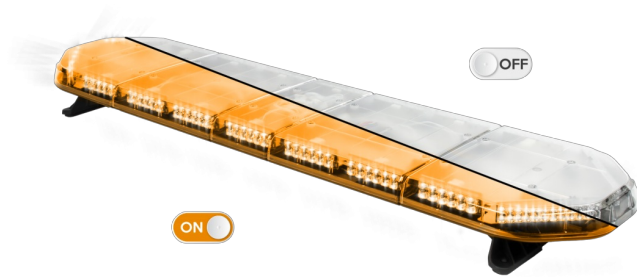

LED LICHTBALKEN

LEG139O24

LEGION LED lichtbalk | 139 cm | oranje | 24V

EAN: 5414184002999

Specificaties

Aansluiting	Open kabeleinde	Geleverd met	Kabel, universele bevestigingssteunen, handleiding
Aantal LEDs	132	Gewicht (kg)	15,6 Kg
Afmetingen	1387 mm x 331 mm x 59 mm (zonder montagesteunen)	Kleur	Oranje
Bestelbaar per	1	Kleur lens	Transparant
Bevestiging	Vast	Lengte kabel (m)	4,50 m
Dakconnector	Neen, maar mogelijk als optie	Lengte range	Large (131 - 150 cm)
Directionele pijl	Ja, achteraan	Lichtbron	LED
ECE R65 Klasse 2	Ja	Reeks	Legion
EMC	EMC R10	Verpakking	Bruine doos met etiket
EMC R10	Ja	Voeding	24V
Eigenschappen	Zonder besturing, zonder dakconnector	Waterdicht	Ja