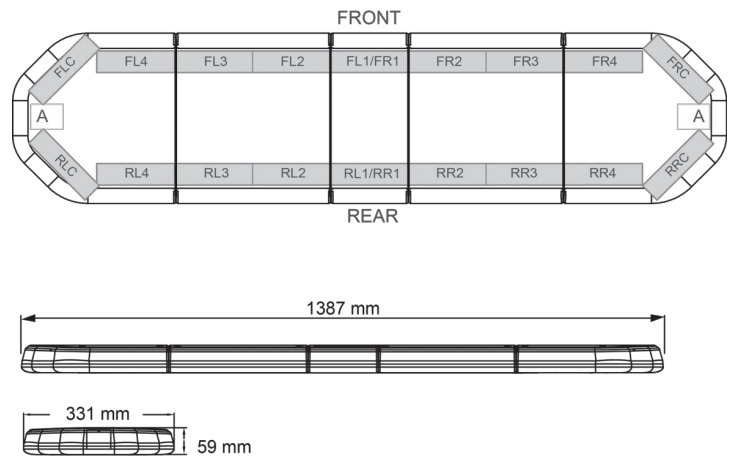

LED LICHTBALKEN

LEG139O24

LEGION LED lichtbalk | 139 cm | oranje | 24V

EAN: 5414184002999

Specificaties

Aansluiting	Open kabeleinde	Geleverd met	Kabel, universele bevestigingssteunen, handleiding
Aantal LEDs	132	Gewicht (kg)	15,6 Kg
Afmetingen	1387 mm x 331 mm x 59 mm (zonder montagesteunen)	Kleur	Oranje
Bestelbaar per	1	Kleur lens	Transparant
Bevestiging	Vast	Lengte	Large (131 - 150 cm)
Dakconnector	Neen, maar mogelijk als optie	Lengte kabel (m)	4,50 m
Directionele pijl	Ja, achteraan	Lichtbron	LED
ECE R65 Klasse 2	Ja	Reeks	Legion
EMC	EMC R10	Verpakking	Bruine doos met etiket
EMC R10	Ja	Voeding	24V
Eigenschappen	Zonder besturing, zonder dakconnector	Waterdicht	Ja