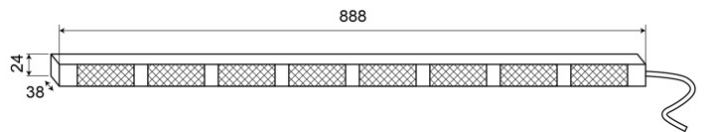

LED DIRECTIONELE LICHTBALKEN

TRAFLED8-000

Directionele LED lichtbalk | 8 modules | 12-24V | oranje/oranje

EAN: 5414184002357

Specificaties

Aansluiting	Open kabeleinde	Gewicht (kg)	2,8 Kg
Aantal LEDs	8x3	IP-graad	IP67
Aantal flitspatronen	20 warning +11 directionele	Kleur	Oranje/oranje
Aantal modules	8	Kleur lens	Transparant
Afmetingen	888 mm x 38 mm x 24 mm	Lengte kabel (m)	15 m
Bedrijfstemperatuur	-30°C / +65°C	Lichtbron	LED
Bestelbaar per	1	Met eindflitsers	Oranje
Bevestiging	Opbouw	Voeding	12V - 24V
EMC	EMC R10	Watt	24,40 Watt
EMC R10	Ja		
Eigenschappen	Met blauwe eindflitsers		
Geleverd met	Besturing, universele bevestigingssteunen, kabel, handleiding		