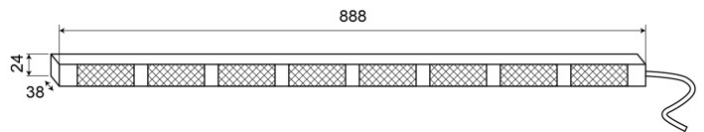

# LED DIRECTIONELE LICHTBALKEN

TRAFLED8-000

Directionele LED lichtbalk | 8 modules | 12-24V | oranje/oranje

EAN: 5414184002357

## Specificaties

Aansluiting	Open kabeleinde	Gewicht (kg)	2,8 Kg
Aantal LEDs	8x3	IP-graad	IP67
Aantal flitspatronen	20 warning +11 directionele	Kleur	Oranje/oranje
Aantal modules	8	Kleur lens	Transparant
Afmetingen	888 mm x 38 mm x 24 mm	Lengte kabel (m)	15 m
Bedrijfstemperatuur	-30°C / +65°C	Lichtbron	LED
Bestelbaar per	1	Met eindflitsers	Oranje
Bevestiging	Opbouw	Voeding	12V - 24V
EMC	EMC R10	Watt	24,40 Watt
EMC R10	Ja		
Eigenschappen	Met blauwe eindflitsers		
Geleverd met	Besturing, universele bevestigingssteunen, kabel, handleiding		