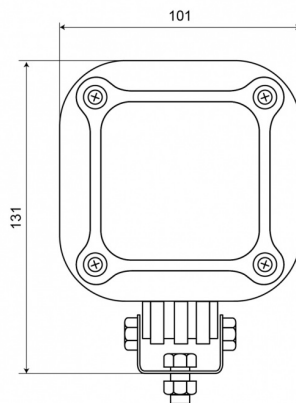

EAN: 5414184280069

Specificaties

| | |
|---------------------|---|
| Aansluiting | Open kabeleinde |
| Aantal LEDs | 5 |
| Afmetingen | 101 mm x 122 mm x 47 mm |
| Bedrijfstemperatuur | -30°C / +65°C |
| Bestelbaar per | 1 |
| Bevestiging | Bout |
| EMC | EMC R10 |
| EMC R10 | Ja |
| Eigenschappen | Lichtmetalen behuizing, mat zwarte finish |
| Geleverd met | Montageboutjes |
| Gewicht (kg) | 0,9 Kg |
| IP-graad | IP67 |

| | |
|------------------|-------------------------|
| Kleur | Wit |
| Kleur LEDs | Wit |
| Kleur lens | Transparant |
| Lengte kabel (m) | 3 m |
| Lichtbron | LED |
| Lumen | 2000 |
| Lumenbereik | Medium 800 - 2000 Lumen |
| Type | Vierkant |
| Verpakking | POS verpakking |
| Voeding | 12V - 80V |
| Watt | 25 Watt |