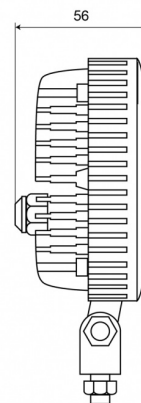

EAN: 5414184280069

Specificaties

| | |
|---------------------|---|
| Aansluiting | Open kabeleinde |
| Aantal LEDs | 5 |
| Afmetingen | 101 mm x 122 mm x 47 mm |
| Bedrijfstemperatuur | -30°C / +65°C |
| Bestelbaar per | 1 |
| Bevestiging | Bout |
| EMC | EMC R10 |
| EMC R10 | Ja |
| Eigenschappen | Lichtmetalen behuizing, mat zwarte finish |
| Geleverd met | Montageboutjes |
| Gewicht (kg) | 0,9 Kg |
| IP-graad | IP67 |

| | |
|------------------|-------------------------|
| Kleur | Wit |
| Kleur LEDs | Wit |
| Kleur lens | Transparant |
| Lengte kabel (m) | 3 m |
| Lichtbron | LED |
| Lumen | 2000 |
| Lumenbereik | Medium 800 - 2000 Lumen |
| Type | Vierkant |
| Verpakking | POS verpakking |
| Voeding | 12V - 80V |
| Watt | 25 Watt |