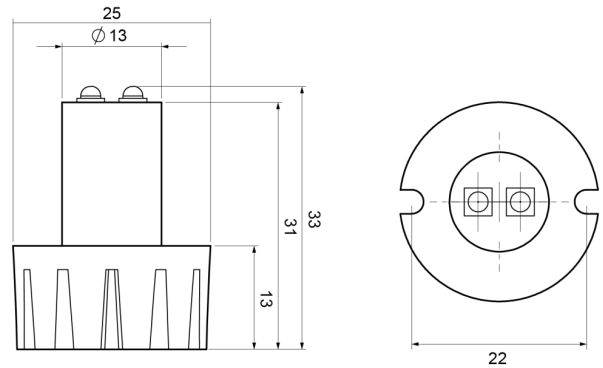

EAN: 5414184154100

Specificaties

Aansluiting	Open kabeleinde	Kleur	Wit
Aantal LEDs	2	Kleur lens	Transparant
Aantal flitspatronen	21	Lengte kabel (m)	0,30 m
Afmetingen	25 mm x 33 mm x 22 mm	Lichtbron	LED
Bestelbaar per	1	Synchroniseerbaar	Ja
Bevestiging	Inbouw	Verbruik Amp	0,50 Amp
ECE R65	Nee	Voeding	12V - 24V
EMC	EMC R10	Vorm	Rond
EMC R10	Ja		
Gewicht (kg)	0,175 Kg		