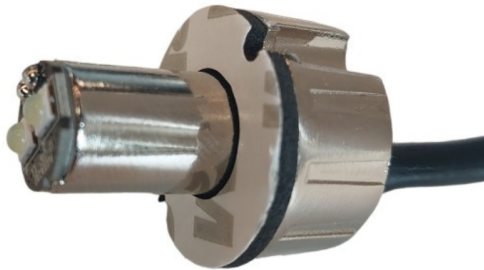

EAN: 5414184154100

Specificaties

Aansluiting	Open kabeleinde	Kleur	Wit
Aantal LEDs	2	Kleur lens	Transparant
Aantal flitspatronen	21	Lengte kabel (m)	0,30 m
Afmetingen	25 mm x 33 mm x 22 mm	Lichtbron	LED
Bestelbaar per	1	Synchroniseerbaar	Ja
Bevestiging	Inbouw	Verbruik Amp	0,50 Amp
ECE R65	Nee	Voeding	12V - 24V
EMC	EMC R10	Vorm	Rond
EMC R10	Ja		
Gewicht (kg)	0,175 Kg		