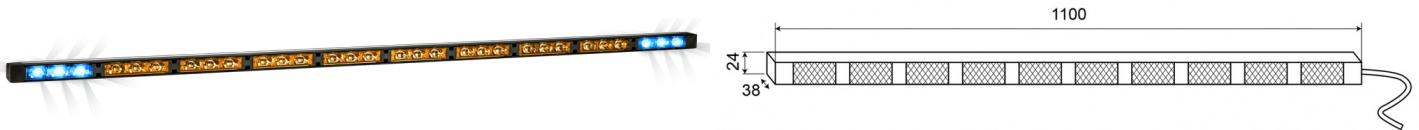

LED DIRECTIONELE LICHTBALKEN

TRAFLED10#OB

Directionele LED lichtbalk | 10 modules | 12-24V |
oranje/blauw

EAN: 5414184007208

Specificaties

Aansluiting	Open kabeleinde	Gewicht (kg)	3,15 Kg
Aantal LEDs	10x3	IP-graad	IP67
Aantal flitspatronen	20 warning +11 directionele	Kleur	Oranje/blauw
Aantal modules	10	Kleur lens	Transparant
Afmetingen	1100 mm x 38 mm x 24 mm	Lengte kabel (m)	15 m
Bedrijfstemperatuur	-30°C / +65°C	Lichtbron	LED
Bestelbaar per	1	Met eindflitsers	Blauw
Bevestiging	Opbouw	Voeding	12V - 24V
EMC R10	Ja	Watt	24,40 Watt
Geleverd met	Universele bevestigingssteunen, kabel, handleiding		