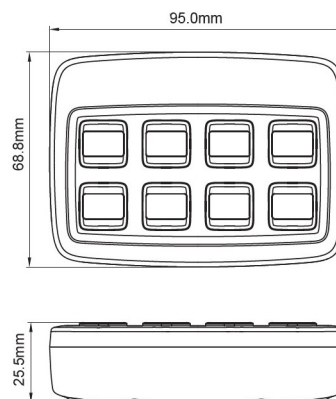

TRAFLEDCONTR.
REVI

Besturing | Trafled | Legion | Universeel | 12/24V

EAN: 5414184001145

Specificaties

Aantal toetsen	8 toetsen	Gewicht (kg)	0,37 Kg
Afmetingen	95 mm x 69 mm x 25,5 mm	Goed om te weten	Universele bediening
Bestelbaar per	1	Lengte kabel (m)	1,2 m
Bevestiging	Opbouw	Materiaal	Kunststof
EMC	EMC R10	Specificaties	3 x 0,2A - 4 x 0,1A uitgangen
EMC R10	Ja	Type	Bedieningspaneel
Geleverd met	Complete set	Voeding	12V - 24V