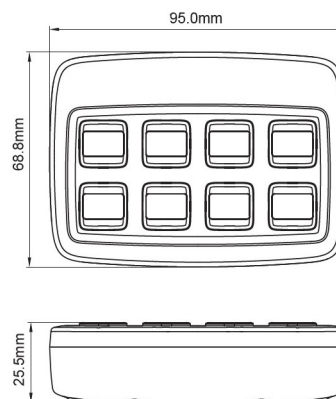

EAN: 5414184001145

Specificaties

Aantal toetsen	8 toetsen
Afmetingen	95 mm x 69 mm x 25,5 mm
Bestelbaar per	1
Bevestiging	Opbouw
EMC	EMC R10
EMC R10	Ja
Geleverd met	Complete set
Gewicht (kg)	0,37 Kg

Goed om te weten	Universele bediening
Lengte kabel (m)	1,2 m
Specificaties	3 x 0,2A - 4 x 0,1A uitgangen
Type	Bedieningspaneel
Voeding	12V - 24V