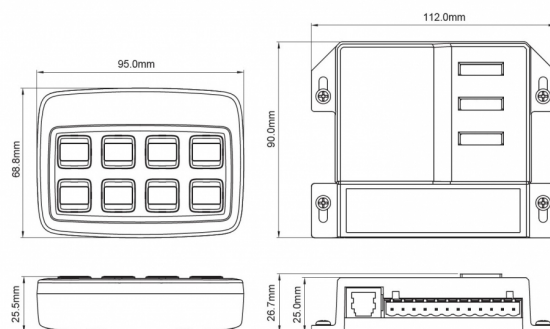

TRAFLEDCONTR
2.REV1

Besturing + relaisbox | Trafled | Legion | Universeel |
12/24V

EAN: 5414184001152

Specificaties

Aantal toetsen	8 toetsen
Afmetingen	95 mm x 69 mm x 25,5 mm
Bestelbaar per	1
Bevestiging	Opbouw
EMC	EMC R10
EMC R10	Ja
Geleverd met	Complete set
Gewicht (kg)	0,65 Kg

Goed om te weten	Universele bediening
Lengte kabel (m)	4 m
Specificaties	5 x 0,2A - 3 x 10A uitgangen
Type	Bedieningspaneel
Voeding	12V - 24V