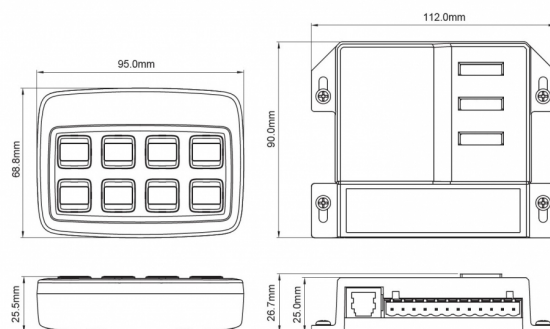

## Specificaties

Aantal toetsen	8 toetsen	Gewicht (kg)	0,65 Kg
Afmetingen	95 mm x 69 mm x 25,5 mm	Goed om te weten	Universele bediening
Bestelbaar per	1	Lengte kabel (m)	4 m
Bevestiging	Opbouw	Materiaal	Kunststof
EMC	EMC R10	Specificaties	5 x 0,2A - 3 x 10A uitgangen
EMC R10	Ja	Type	Bedieningspaneel
Geleverd met	Complete set	Voeding	12V - 24V