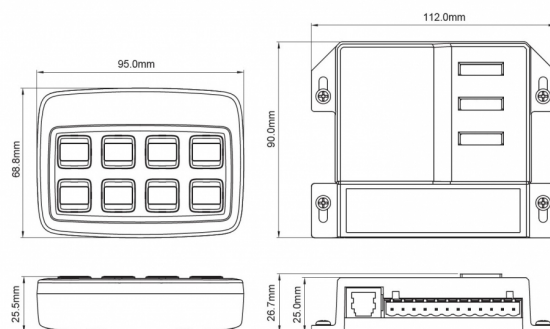

TRAFLEDCONTR
2.REV1

Besturing + relaisbox | Trafled | Legion | Universeel |
12/24V

EAN: 5414184001152

Specificaties

Aantal toetsen	8 toetsen	Gewicht (kg)	0,65 Kg
Afmetingen	95 mm x 69 mm x 25,5 mm	Goed om te weten	Universele bediening
Bestelbaar per	1	Lengte kabel (m)	4 m
Bevestiging	Opbouw	Materiaal	Kunststof
EMC	EMC R10	Specificaties	5 x 0,2A - 3 x 10A uitgangen
EMC R10	Ja	Type	Bedieningspaneel
Geleverd met	Complete set	Voeding	12V - 24V