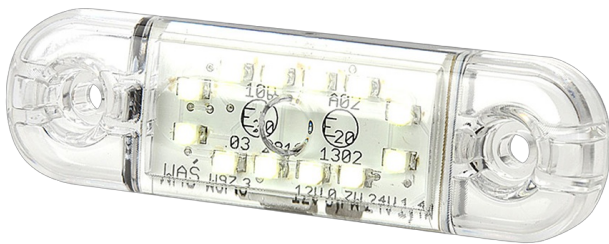

# MARKEERVERLICHTING

201-DV-CR-12LED

LED markeerverlichting | 12 LEDs | 12-24V | wit

EAN: 5414184001374

## Specificaties

Aansluiting	Open kabeleinde	IP-graad	IP66+IP68
Aantal LEDs	12	Keuring	ECE R7
Afmetingen	84 mm x 24 mm x 10,4 mm	Kleur	Wit
Bedrijfstemperatuur	-30°C / +65°C	Kleur lens	Transparant
Bestelbaar per	1	Lengte kabel (m)	0,2 m
Bevestiging	Opbouw	Lichtbron	LED
EMC	EMC R10	Montagezijde	Vooraan
EMC R10	Ja	Verpakking	POS verpakking
Functies	Markeerverlichting vooraan	Voeding	12V - 24V
Gewicht (kg)	0,03 Kg		