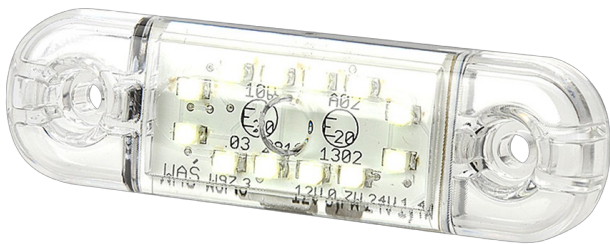

MARKEERVERLICHTING

201-DV-CR-12LED

LED markeerverlichting | 12 LEDs | 12-24V | wit

EAN: 5414184001374

Specificaties

Aansluiting	Open kabeleinde	IP-graad	IP66+IP68
Aantal LEDs	12	Keuring	ECE R7
Afmetingen	84 mm x 24 mm x 10,4 mm	Kleur	Wit
Bedrijfstemperatuur	-30°C / +65°C	Kleur lens	Transparant
Bestelbaar per	1	Lengte kabel (m)	0,2 m
Bevestiging	Opbouw	Lichtbron	LED
EMC	EMC R10	Montagezijde	Vooraan
EMC R10	Ja	Verpakking	POS verpakking
Functies	Markeerverlichting vooraan	Voeding	12V - 24V
Gewicht (kg)	0,03 Kg		