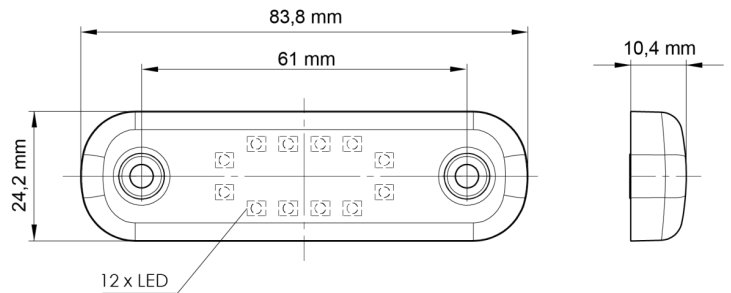

MARKEERVERLICHTING

201-DV-CR-12LED

LED markeerverlichting | 12 LEDs | 12-24V | wit

EAN: 5414184001374

Specificaties

Aansluiting	Open kabeleinde	IP-graad	IP66+IP68
Aantal LEDs	12	Keuring	ECE R7
Afmetingen	84 mm x 24 mm x 10,4 mm	Kleur	Wit
Bedrijfstemperatuur	-30°C / +65°C	Kleur lens	Transparant
Bestelbaar per	1	Lengte kabel (m)	0,2 m
Bevestiging	Opbouw	Lichtbron	LED
EMC	EMC R10	Montagezijde	Vooraan
EMC R10	Ja	Verpakking	POS verpakking
Functies	Markeerverlichting vooraan	Voeding	12V - 24V
Gewicht (kg)	0,03 Kg		