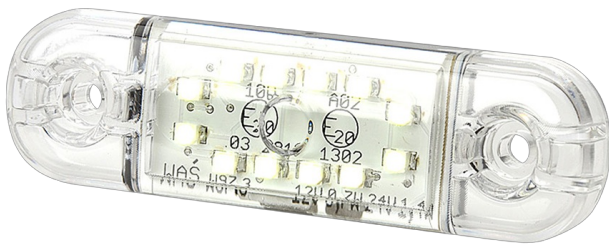

MARKEERVERLICHTING

201-DV-CR-12LED

LED markeerverlichting | 12 LEDs | 12-24V | wit

EAN: 5414184001374

Specificaties

Aansluiting	Open kabeleinde	IP-graad	IP66+IP68
Aantal LEDs	12	Keuring	ECE R7
Afmetingen	84 mm x 24 mm x 10,4 mm	Kleur	Wit
Bedrijfstemperatuur	-30°C / +65°C	Kleur lens	Transparant
Bestelbaar per	1	Lengte kabel (m)	0,2 m
Bevestiging	Opbouw	Lichtbron	LED
EMC	EMC R10	Montagezijde	Vooraan
EMC R10	Ja	Verpakking	POS verpakking
Functies	Markeerverlichting vooraan	Voeding	12V - 24V
Gewicht (kg)	0,03 Kg		