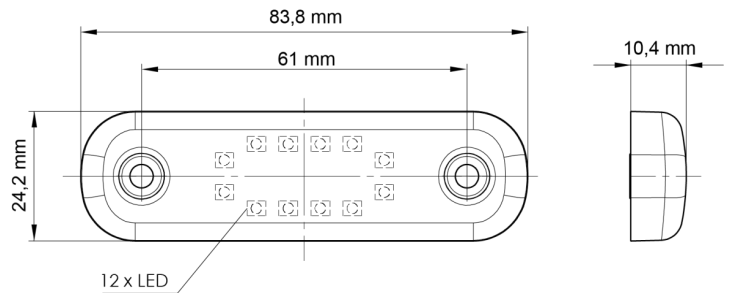

# MARKEERVERLICHTING

201-DV-CR-12LED

LED markeerverlichting | 12 LEDs | 12-24V | wit

EAN: 5414184001374

## Specificaties

Aansluiting	Open kabeleinde	IP-graad	IP66+IP68
Aantal LEDs	12	Keuring	ECE R7
Afmetingen	84 mm x 24 mm x 10,4 mm	Kleur	Wit
Bedrijfstemperatuur	-30°C / +65°C	Kleur lens	Transparant
Bestelbaar per	1	Lengte kabel (m)	0,2 m
Bevestiging	Opbouw	Lichtbron	LED
EMC	EMC R10	Montagezijde	Vooraan
EMC R10	Ja	Verpakking	POS verpakking
Functies	Markeerverlichting vooraan	Voeding	12V - 24V
Gewicht (kg)	0,03 Kg		