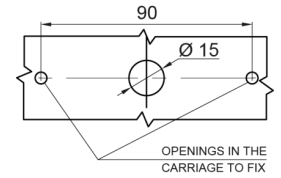

MARKEERVERLICHTING

326-DV-CR

LED markeerverlichting | 12-24V | wit

EAN: 5414184001305

Specificaties

Aansluiting	Open kabeleinde	Gewicht (kg)	0,107 Kg
Afmetingen	114 mm x 50,5 (75,5) mm x 23 mm	IP-graad	IP66+IP68
Bedrijfstemperatuur	-30°C / +65°C	Keuring	ECE R3+R7
Bestelbaar per	1	Kleur	Wit
Bevestiging	Opbouw/beugel	Kleur lens	Transparant
EMC	EMC R10	Lichtbron	LED Neon
EMC R10	Ja	Montagezijde	Vooraan
Functies	Markeerverlichting vooraan	Verpakking	POS verpakking
Geleverd met	Losse beugel	Voeding	12V - 24V