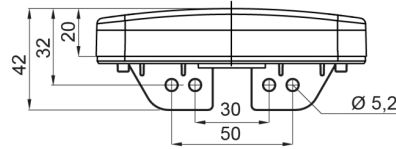

## Specificaties

Aansluiting	Open kabeleinde	Gewicht (kg)	0,107 Kg
Afmetingen	114 mm x 50,5 (75,5) mm x 23 mm	IP-graad	IP66+IP68
Bedrijfstemperatuur	-30°C / +65°C	Keuring	ECE R3+R7
Bestelbaar per	1	Kleur	Wit
Bevestiging	Opbouw/beugel	Kleur lens	Transparant
EMC	EMC R10	Lichtbron	LED Neon
EMC R10	Ja	Montagezijde	Vooraan
Funcies	Markeerverlichting vooraan	Verpakking	POS verpakking
Geleverd met	Losse beugel	Voeding	12V - 24V