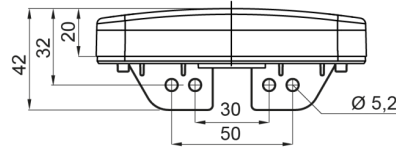

MARKEERVERLICHTING

326-DV-CR

LED markeerverlichting | 12-24V | wit

EAN: 5414184001305

Specificaties

Aansluiting	Open kabeleinde	Gewicht (kg)	0,107 Kg
Afmetingen	114 mm x 50,5 (75,5) mm x 23 mm	IP-graad	IP66+IP68
Bedrijfstemperatuur	-30°C / +65°C	Keuring	ECE R3+R7
Bestelbaar per	1	Kleur	Wit
Bevestiging	Opbouw/beugel	Kleur lens	Transparant
EMC	EMC R10	Lichtbron	LED Neon
EMC R10	Ja	Montagezijde	Vooraan
Functies	Markeerverlichting vooraan	Verpakking	POS verpakking
Geleverd met	Losse beugel	Voeding	12V - 24V