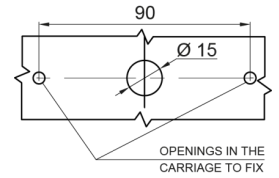

## Specificaties

Aansluiting	Open kabeleinde	Gewicht (kg)	0,107 Kg
Afmetingen	114 mm x 50,5 (75,5) mm x 23 mm	IP-graad	IP66+IP68
Bedrijfstemperatuur	-30°C / +65°C	Keuring	ECE R3+R7
Bestelbaar per	1	Kleur	Wit
Bevestiging	Opbouw/beugel	Kleur lens	Transparant
EMC	EMC R10	Lichtbron	LED Neon
EMC R10	Ja	Montagezijde	Vooraan
Funcies	Markeerverlichting vooraan	Verpakking	POS verpakking
Geleverd met	Losse beugel	Voeding	12V - 24V