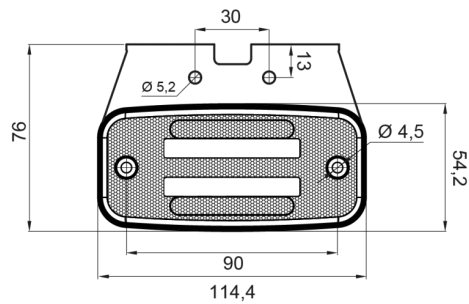

# MARKEERVERLICHTING

326-DV-CR

LED markeerverlichting | 12-24V | wit

EAN: 5414184001305

## Specificaties

Aansluiting	Open kabeleinde	Gewicht (kg)	0,107 Kg
Afmetingen	114 mm x 50,5 (75,5) mm x 23 mm	IP-graad	IP66+IP68
Bedrijfstemperatuur	-30°C / +65°C	Keuring	ECE R3+R7
Bestelbaar per	1	Kleur	Wit
Bevestiging	Opbouw/beugel	Kleur lens	Transparant
EMC	EMC R10	Lichtbron	LED Neon
EMC R10	Ja	Montagezijde	Vooraan
Funcies	Markeerverlichting vooraan	Verpakking	POS verpakking
Geleverd met	Losse beugel	Voeding	12V - 24V