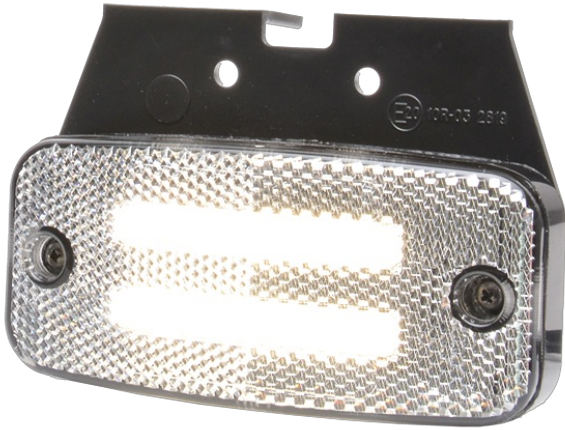

MARKEERVERLICHTING

326-DV-CR

LED markeerverlichting | 12-24V | wit

EAN: 5414184001305

Specificaties

Aansluiting	Open kabeleinde	Gewicht (kg)	0,107 Kg
Afmetingen	114 mm x 50,5 (75,5) mm x 23 mm	IP-graad	IP66+IP68
Bedrijfstemperatuur	-30°C / +65°C	Keuring	ECE R3+R7
Bestelbaar per	1	Kleur	Wit
Bevestiging	Opbouw/beugel	Kleur lens	Transparant
EMC	EMC R10	Lichtbron	LED Neon
EMC R10	Ja	Montagezijde	Vooraan
Functies	Markeerverlichting vooraan	Verpakking	POS verpakking
Geleverd met	Losse beugel	Voeding	12V - 24V