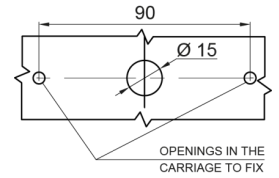

MARKEERVERLICHTING

326-DV-CR

LED markeerverlichting | 12-24V | wit

EAN: 5414184001305

Specificaties

Aansluiting	Open kabeleinde	Gewicht (kg)	0,107 Kg
Afmetingen	114 mm x 50,5 (75,5) mm x 23 mm	IP-graad	IP66+IP68
Bedrijfstemperatuur	-30°C / +65°C	Keuring	ECE R3+R7
Bestelbaar per	1	Kleur	Wit
Bevestiging	Opbouw/beugel	Kleur lens	Transparant
EMC	EMC R10	Lichtbron	LED Neon
EMC R10	Ja	Montagezijde	Vooraan
Functies	Markeerverlichting vooraan	Verpakking	POS verpakking
Geleverd met	Losse beugel	Voeding	12V - 24V