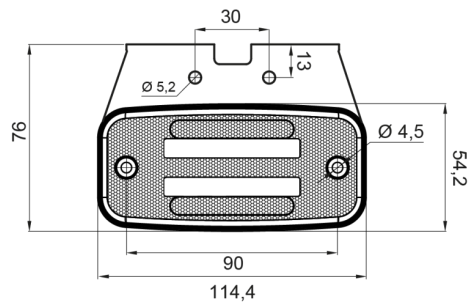

MARKEERVERLICHTING

326-DV-CR

LED markeerverlichting | 12-24V | wit

EAN: 5414184001305

Specificaties

Aansluiting	Open kabeleinde	Gewicht (kg)	0,107 Kg
Afmetingen	114 mm x 50,5 (75,5) mm x 23 mm	IP-graad	IP66+IP68
Bedrijfstemperatuur	-30°C / +65°C	Keuring	ECE R3+R7
Bestelbaar per	1	Kleur	Wit
Bevestiging	Opbouw/beugel	Kleur lens	Transparant
EMC	EMC R10	Lichtbron	LED Neon
EMC R10	Ja	Montagezijde	Vooraan
Functies	Markeerverlichting vooraan	Verpakking	POS verpakking
Geleverd met	Losse beugel	Voeding	12V - 24V