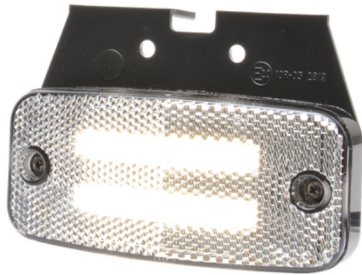

# MARKEERVERLICHTING

326-DV-CR

LED markeerverlichting | 12-24V | wit

EAN: 5414184001305

## Specificaties

Aansluiting	Open kabeleinde	Gewicht (kg)	0,107 Kg
Afmetingen	114 mm x 50,5 (75,5) mm x 23 mm	IP-graad	IP66+IP68
Bedrijfstemperatuur	-30°C / +65°C	Keuring	ECE R3+R7
Bestelbaar per	1	Kleur	Wit
Bevestiging	Opbouw/beugel	Kleur lens	Transparant
EMC	EMC R10	Lichtbron	LED Neon
EMC R10	Ja	Montagezijde	Vooraan
Funcies	Markeerverlichting vooraan	Verpakking	POS verpakking
Geleverd met	Losse beugel	Voeding	12V - 24V