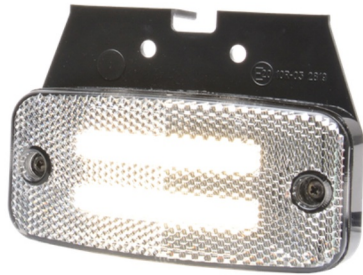

MARKEERVERLICHTING

326-DV-CR

LED markeerverlichting | 12-24V | wit

EAN: 5414184001305

Specificaties

Aansluiting	Open kabeleinde	Gewicht (kg)	0,107 Kg
Afmetingen	114 mm x 50,5 (75,5) mm x 23 mm	IP-graad	IP66+IP68
Bedrijfstemperatuur	-30°C / +65°C	Keuring	ECE R3+R7
Bestelbaar per	1	Kleur	Wit
Bevestiging	Opbouw/beugel	Kleur lens	Transparant
EMC	EMC R10	Lichtbron	LED Neon
EMC R10	Ja	Montagezijde	Vooraan
Functies	Markeerverlichting vooraan	Verpakking	POS verpakking
Geleverd met	Losse beugel	Voeding	12V - 24V