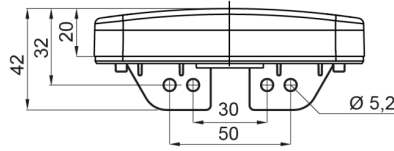

MARKEERVERLICHTING

326-DV-CR

LED markeerverlichting | 12-24V | wit

EAN: 5414184001305

Specificaties

Aansluiting	Open kabeleinde	Gewicht (kg)	0,107 Kg
Afmetingen	114 mm x 50,5 (75,5) mm x 23 mm	IP-graad	IP66+IP68
Bedrijfstemperatuur	-30°C / +65°C	Keuring	ECE R3+R7
Bestelbaar per	1	Kleur	Wit
Bevestiging	Opbouw/beugel	Kleur lens	Transparant
EMC	EMC R10	Lichtbron	LED Neon
EMC R10	Ja	Montagezijde	Vooraan
Functies	Markeerverlichting vooraan	Verpakking	POS verpakking
Geleverd met	Losse beugel	Voeding	12V - 24V