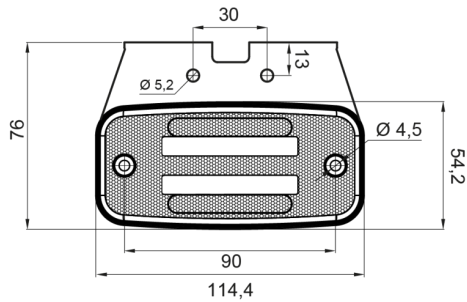

MARKEERVERLICHTING

326-DV-OR

LED markeerverlichting | 12-24V | oranje

EAN: 5414184001312

Specificaties

Aansluiting	Open kabeleinde	IP-graad	IP66+IP68
Afmetingen	114 mm x 51 (76) mm x 20 mm	Keuring	ECE R3+R91
Bedrijfstemperatuur	-30°C / +65°C	Kleur	Oranje
Bestelbaar per	1	Kleur lens	Oranje
Bevestiging	Opbouw/beugel	Lengte kabel (m)	0,2 m
EMC	EMC R10	Lichtbron	LED Neon
EMC R10	Ja	Montagezijde	Zijkant
Funcies	Zijmarkering	Verpakking	POS verpakking
Geleverd met	Losse beugel	Voeding	12V - 24V
Gewicht (kg)	0,107 Kg		