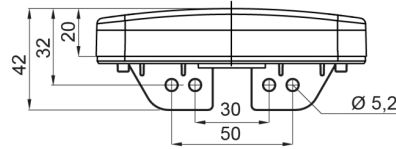

MARKEERVERLICHTING

326-DV-OR

LED markeerverlichting | 12-24V | oranje

EAN: 5414184001312

Specificaties

Aansluiting	Open kabeleinde	IP-graad	IP66+IP68
Afmetingen	114 mm x 51 (76) mm x 20 mm	Keuring	ECE R3+R91
Bedrijfstemperatuur	-30°C / +65°C	Kleur	Oranje
Bestelbaar per	1	Kleur lens	Oranje
Bevestiging	Opbouw/beugel	Lengte kabel (m)	0,2 m
EMC	EMC R10	Lichtbron	LED Neon
EMC R10	Ja	Montagezijde	Zijkant
Funcies	Zijmarkering	Verpakking	POS verpakking
Geleverd met	Losse beugel	Voeding	12V - 24V
Gewicht (kg)	0,107 Kg		