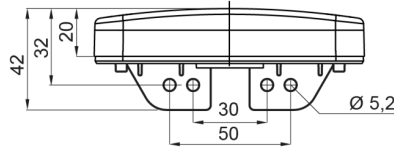

MARKEERVERLICHTING

326-DV-OR

LED markeerverlichting | 12-24V | oranje

EAN: 5414184001312

Specificaties

Aansluiting	Open kabeleinde	IP-graad	IP66+IP68
Afmetingen	114 mm x 51 (76) mm x 20 mm	Keuring	ECE R3+R91
Bedrijfstemperatuur	-30°C / +65°C	Kleur	Oranje
Bestelbaar per	1	Kleur lens	Oranje
Bevestiging	Opbouw/beugel	Lengte kabel (m)	0,2 m
EMC	EMC R10	Lichtbron	LED Neon
EMC R10	Ja	Montagezijde	Zijkant
Funcies	Zijmarkering	Verpakking	POS verpakking
Geleverd met	Losse beugel	Voeding	12V - 24V
Gewicht (kg)	0,107 Kg		