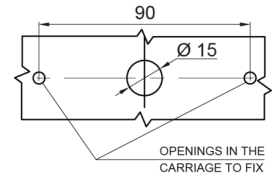

MARKEERVERLICHTING

326-DV-OR

LED markeerverlichting | 12-24V | oranje

EAN: 5414184001312

Specificaties

Aansluiting	Open kabeleinde	IP-graad	IP66+IP68
Afmetingen	114 mm x 51 (76) mm x 20 mm	Keuring	ECE R3+R91
Bedrijfstemperatuur	-30°C / +65°C	Kleur	Oranje
Bestelbaar per	1	Kleur lens	Oranje
Bevestiging	Opbouw/beugel	Lengte kabel (m)	0,2 m
EMC	EMC R10	Lichtbron	LED Neon
EMC R10	Ja	Montagezijde	Zijkant
Funcies	Zijmarkering	Verpakking	POS verpakking
Geleverd met	Losse beugel	Voeding	12V - 24V
Gewicht (kg)	0,107 Kg		