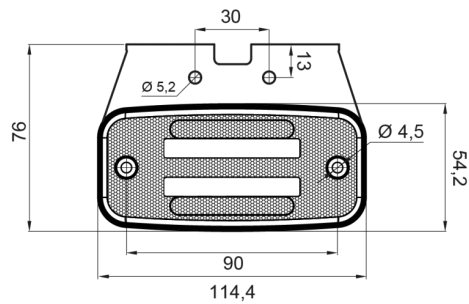

MARKEERVERLICHTING

326-DV-OR

LED markeerverlichting | 12-24V | oranje

EAN: 5414184001312

Specificaties

Aansluiting	Open kabeleinde	IP-graad	IP66+IP68
Afmetingen	114 mm x 51 (76) mm x 20 mm	Keuring	ECE R3+R91
Bedrijfstemperatuur	-30°C / +65°C	Kleur	Oranje
Bestelbaar per	1	Kleur lens	Oranje
Bevestiging	Opbouw/beugel	Lengte kabel (m)	0,2 m
EMC	EMC R10	Lichtbron	LED Neon
EMC R10	Ja	Montagezijde	Zijkant
Funcies	Zijmarkering	Verpakking	POS verpakking
Geleverd met	Losse beugel	Voeding	12V - 24V
Gewicht (kg)	0,107 Kg		