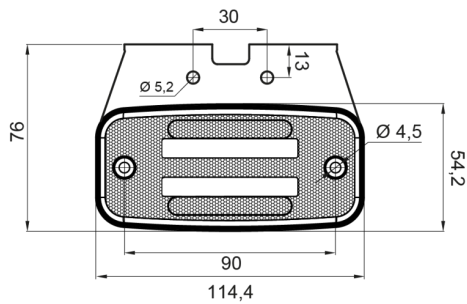

MARKEERVERLICHTING

326-DV-OR

LED markeerverlichting | 12-24V | oranje

EAN: 5414184001312

Specificaties

Aansluiting	Open kabeleinde	IP-graad	IP66+IP68
Afmetingen	114 mm x 51 (76) mm x 20 mm	Keuring	ECE R3+R91
Bedrijfstemperatuur	-30°C / +65°C	Kleur	Oranje
Bestelbaar per	1	Kleur lens	Oranje
Bevestiging	Opbouw/beugel	Lengte kabel (m)	0,2 m
EMC	EMC R10	Lichtbron	LED Neon
EMC R10	Ja	Montagezijde	Zijkant
Funcies	Zijmarkering	Verpakking	POS verpakking
Geleverd met	Losse beugel	Voeding	12V - 24V
Gewicht (kg)	0,107 Kg		