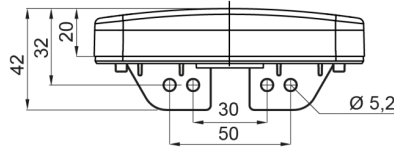

MARKEERVERLICHTING

326-DV-OR

LED markeerverlichting | 12-24V | oranje

EAN: 5414184001312

Specificaties

Aansluiting	Open kabeleinde	IP-graad	IP66+IP68
Afmetingen	114 mm x 51 (76) mm x 20 mm	Keuring	ECE R3+R91
Bedrijfstemperatuur	-30°C / +65°C	Kleur	Oranje
Bestelbaar per	1	Kleur lens	Oranje
Bevestiging	Opbouw/beugel	Lengte kabel (m)	0,2 m
EMC	EMC R10	Lichtbron	LED Neon
EMC R10	Ja	Montagezijde	Zijkant
Funcies	Zijmarkering	Verpakking	POS verpakking
Geleverd met	Losse beugel	Voeding	12V - 24V
Gewicht (kg)	0,107 Kg		