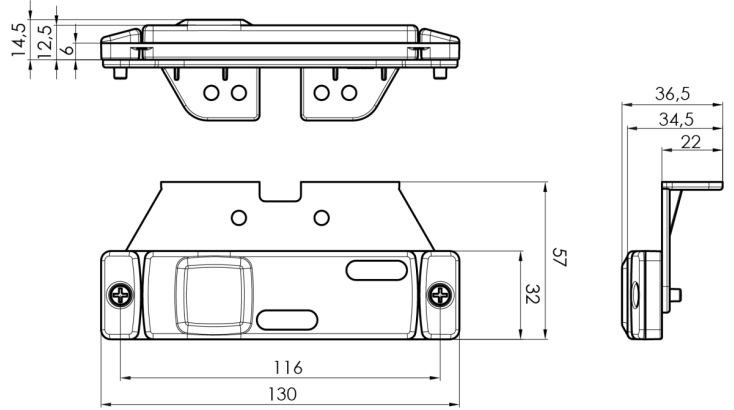

MARKEERVERLICHTING

321-DV-CR

LED markeerverlichting | 12-24V | wit

EAN: 5414184001268

Specificaties

Aansluiting	Open kabeleinde	Gewicht (kg)	0,061 Kg
Afmetingen	130 mm x 32 (57) mm x 14.5 mm	IP-graad	IP66+IP68
Bedrijfstemperatuur	-30°C / +65°C	Keuring	ECE R3+R7
Bestelbaar per	1	Kleur	Wit
Bevestiging	Opbouw/beugel	Kleur lens	Transparant
EMC	EMC R10	Lichtbron	LED Neon
EMC R10	Ja	Montagezijde	Vooraan
Funcies	Markeerverlichting vooraan	Verpakking	POS verpakking
Geleverd met	Losse beugel	Voeding	12V - 24V