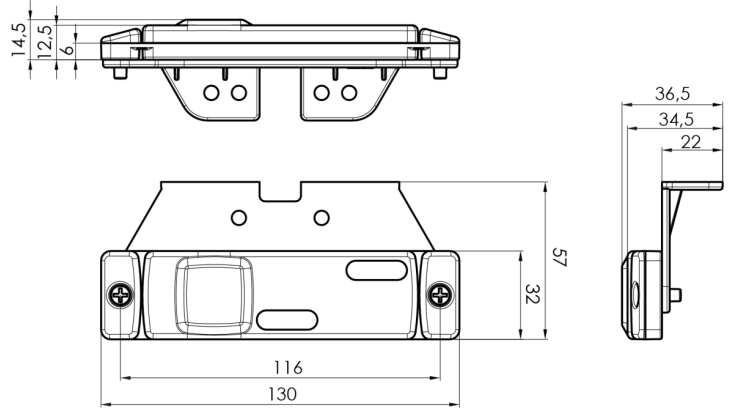

# MARKEERVERLICHTING

321-DV-CR

LED markeerverlichting | 12-24V | wit

EAN: 5414184001268

## Specificaties

Aansluiting	Open kabeleinde	Gewicht (kg)	0,061 Kg
Afmetingen	130 mm x 32 (57) mm x 14.5 mm	IP-graad	IP66+IP68
Bedrijfstemperatuur	-30°C / +65°C	Keuring	ECE R3+R7
Bestelbaar per	1	Kleur	Wit
Bevestiging	Opbouw/beugel	Kleur lens	Transparant
EMC	EMC R10	Lichtbron	LED Neon
EMC R10	Ja	Montagezijde	Vooraan
Funcies	Markeerverlichting vooraan	Verpakking	POS verpakking
Geleverd met	Losse beugel	Voeding	12V - 24V