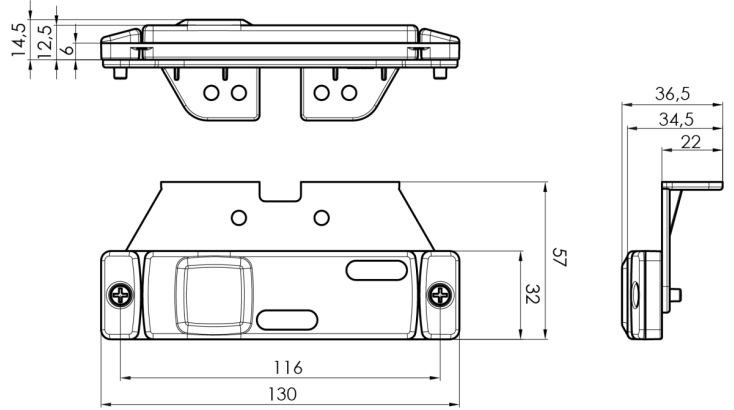

MARKEERVERLICHTING

321-DV-OR

LED markeerverlichting | 12-24V | oranje

EAN: 5414184001275

Specificaties

Aansluiting	Open kabeleinde	IP-graad	IP66+IP68
Aantal LEDs	2	Keuring	ECE R3+R91
Afmetingen	130 mm x 32 (57) mm x 14.5 mm	Kleur	Oranje
Bedrijfstemperatuur	-30°C / +65°C	Kleur lens	Oranje
Bestelbaar per	1	Lengte kabel (m)	0,2 m
Bevestiging	Opbouw/beugel	Lichtbron	LED Neon
EMC	EMC R10	Montagezijde	Zijkant
EMC R10	Ja	Verpakking	POS verpakking
Functies	Zijmarkering	Voeding	12V - 24V
Geleverd met	Losse beugel		
Gewicht (kg)	0,061 Kg		
Goed om te weten	Prachtige NEON-look LEDs voor een moderne en exclusieve uitstraling		