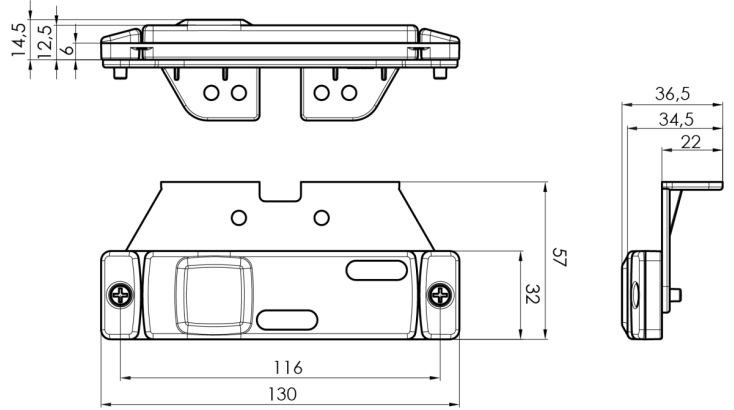

MARKEERVERLICHTING

321-DV-OR

LED markeerverlichting | 12-24V | oranje

EAN: 5414184001275

Specificaties

Aansluiting	Open kabeleinde	IP-graad	IP66+IP68
Aantal LEDs	2	Keuring	ECE R3+R91
Afmetingen	130 mm x 32 (57) mm x 14.5 mm	Kleur	Oranje
Bedrijfstemperatuur	-30°C / +65°C	Kleur lens	Oranje
Bestelbaar per	1	Lengte kabel (m)	0,2 m
Bevestiging	Opbouw/beugel	Lichtbron	LED Neon
EMC	EMC R10	Montagezijde	Zijkant
EMC R10	Ja	Verpakking	POS verpakking
Funcities	Zijmarkering	Voeding	12V - 24V
Geleverd met	Losse beugel		
Gewicht (kg)	0,061 Kg		
Goed om te weten	Prachtige NEON-look LEDs voor een moderne en exclusieve uitstraling		