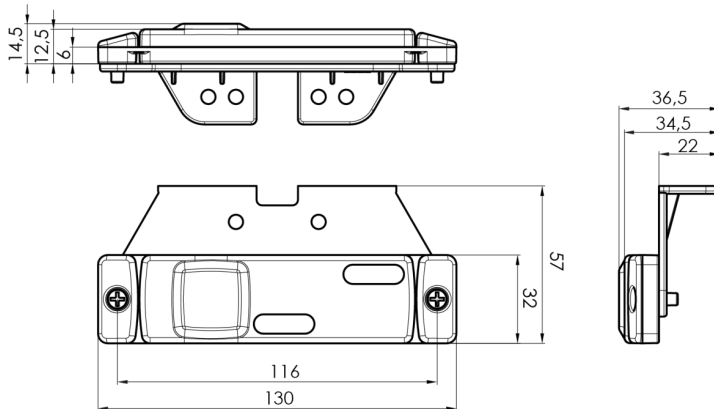

# MARKEERVERLICHTING

321-DV-OR

LED markeerverlichting | 12-24V | oranje

EAN: 5414184001275

## Specificaties

Aansluiting	Open kabeleinde	IP-graad	IP66+IP68
Aantal LEDs	2	Keuring	ECE R3+R91
Afmetingen	130 mm x 32 (57) mm x 14.5 mm	Kleur	Oranje
Bedrijfstemperatuur	-30°C / +65°C	Kleur lens	Oranje
Bestelbaar per	1	Lengte kabel (m)	0,2 m
Bevestiging	Opbouw/beugel	Lichtbron	LED Neon
EMC	EMC R10	Montagezijde	Zijkant
EMC R10	Ja	Verpakking	POS verpakking
Functies	Zijmarkering	Voeding	12V - 24V
Geleverd met	Losse beugel		
Gewicht (kg)	0,061 Kg		
Goed om te weten	Prachtige NEON-look LEDs voor een moderne en exclusieve uitstraling		