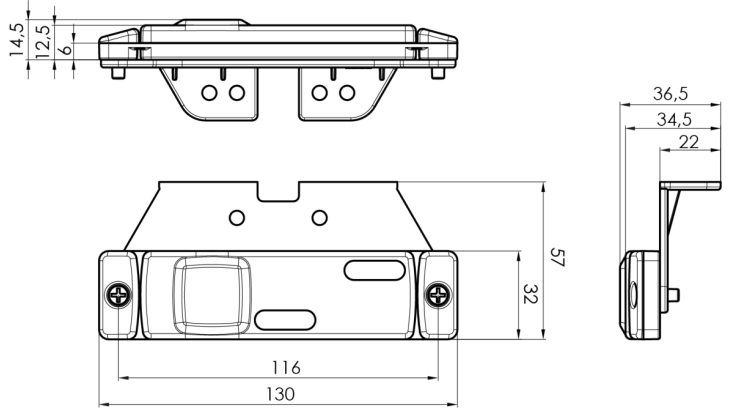

MARKEERVERLICHTING

321-DV-RO

LED markeerverlichting | 12-24V | rood

EAN: 5414184001282

Specificaties

Aansluiting	Open kabeleinde	Gewicht (kg)	0,061 Kg
Afmetingen	130 mm x 32 (57) mm x 14.5 mm	IP-graad	IP66+IP68
Bedrijfstemperatuur	-30°C / +65°C	Keuring	ECE R3+R7
Bestelbaar per	1	Kleur	Rood
Bevestiging	Opbouw/beugel	Kleur lens	Rood
EMC	EMC R10	Lichtbron	LED Neon
EMC R10	Ja	Montagezijde	Achteraan
Funcies	Markeerverlichting achteraan	Verpakking	POS verpakking
Geleverd met	Losse beugel	Voeding	12V - 24V