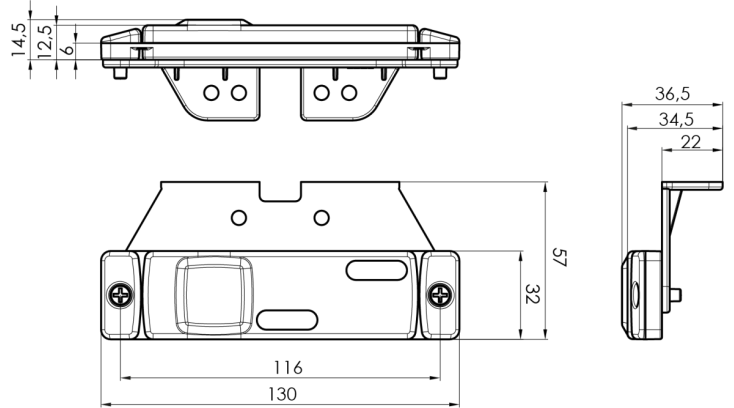

MARKEERVERLICHTING

321-DV-RO

LED markeerverlichting | 12-24V | rood

EAN: 5414184001282

Specificaties

Aansluiting	Open kabeleinde	Gewicht (kg)	0,061 Kg
Afmetingen	130 mm x 32 (57) mm x 14.5 mm	IP-graad	IP66+IP68
Bedrijfstemperatuur	-30°C / +65°C	Keuring	ECE R3+R7
Bestelbaar per	1	Kleur	Rood
Bevestiging	Opbouw/beugel	Kleur lens	Rood
EMC	EMC R10	Lichtbron	LED Neon
EMC R10	Ja	Montagezijde	Achteraan
Funcies	Markeerverlichting achteraan	Verpakking	POS verpakking
Geleverd met	Losse beugel	Voeding	12V - 24V