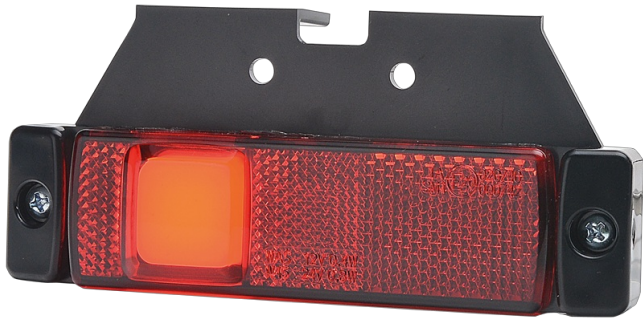

MARKEERVERLICHTING

321-DV-RO

LED markeerverlichting | 12-24V | rood

EAN: 5414184001282

Specificaties

Aansluiting	Open kabeleinde	Gewicht (kg)	0,061 Kg
Afmetingen	130 mm x 32 (57) mm x 14.5 mm	IP-graad	IP66+IP68
Bedrijfstemperatuur	-30°C / +65°C	Keuring	ECE R3+R7
Bestelbaar per	1	Kleur	Rood
Bevestiging	Opbouw/beugel	Kleur lens	Rood
EMC	EMC R10	Lichtbron	LED Neon
EMC R10	Ja	Montagezijde	Achteraan
Funcies	Markeerverlichting achteraan	Verpakking	POS verpakking
Geleverd met	Losse beugel	Voeding	12V - 24V