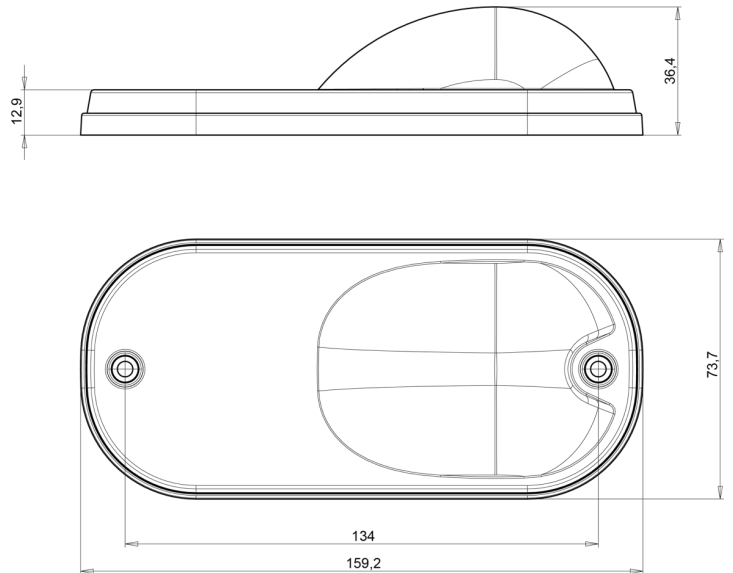

MARKEERVERLICHTING

247-DV

LED markeerverlichting en richtingaanwijzer | 12-24V | oranje

EAN: 5414184001749

Specificaties

Aansluiting	Open kabeleinde	IP-graad	IP66+IP68
Bedrijfstemperatuur	-30°C / +65°C	Keuring	ECE R3+R91
Bestelbaar per	1	Kleur	Oranje
Bevat Richtingaanwijzer	Ja	Kleur lens	Oranje
Bevestiging	Opbouw	Lengte mm	159 mm
Dikte mm	36,4 mm	Lichtbron	LED
EMC	EMC R10	Montagezijde	Zijkant
EMC R10	Ja	Verpakking	POS verpakking
Funcies	Zijmarkering en richtingaanwijzer	Voeding	12V - 24V
Geleverd met	Losse beugel		
Gewicht (kg)	0,18 Kg		
Hoogte mm	74 mm		