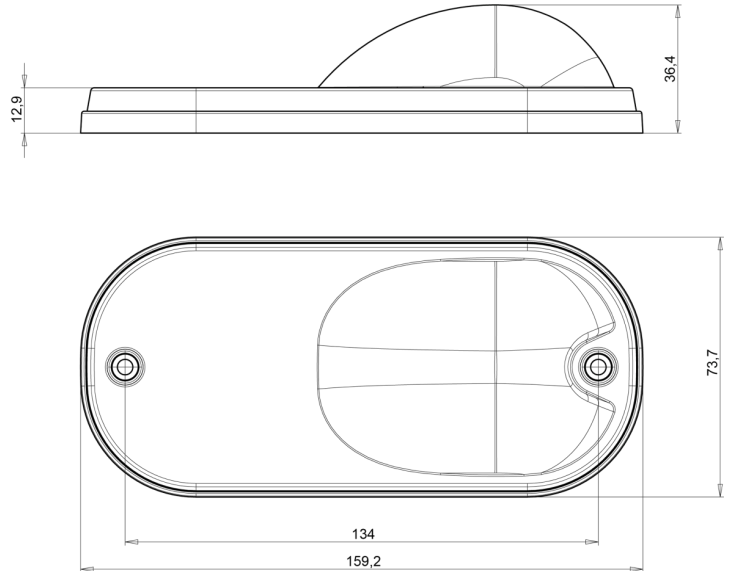

# MARKEERVERLICHTING

247-DV

LED markeerverlichting en richtingaanwijzer | 12-24V | oranje

EAN: 5414184001749

## Specificaties

Aansluiting	Open kabeleinde	IP-graad	IP66+IP68
Bedrijfstemperatuur	-30°C / +65°C	Keuring	ECE R3+R91
Bestelbaar per	1	Kleur	Oranje
Bevat Richtingaanwijzer	Ja	Kleur lens	Oranje
Bevestiging	Opbouw	Lengte mm	159 mm
Dikte mm	36,4 mm	Lichtbron	LED
EMC	EMC R10	Montagezijde	Zijkant
EMC R10	Ja	Verpakking	POS verpakking
Funcies	Zijmarkering en richtingaanwijzer	Voeding	12V - 24V
Geleverd met	Losse beugel		
Gewicht (kg)	0,18 Kg		
Hoogte mm	74 mm		