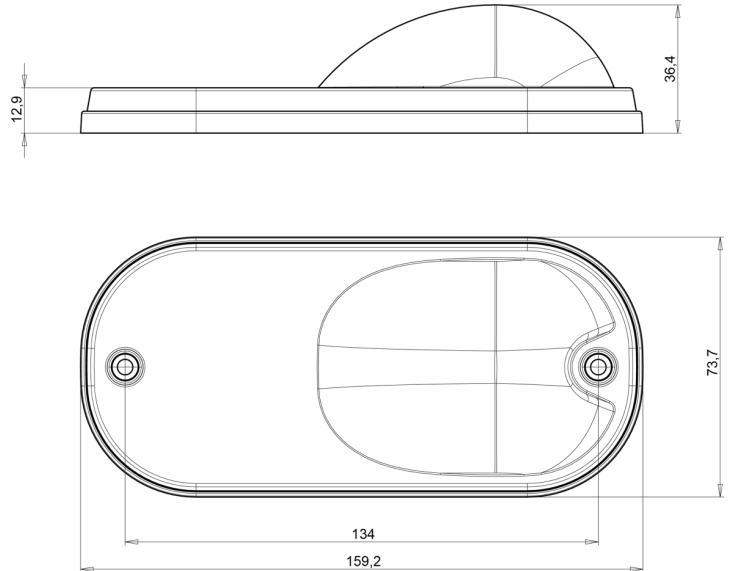

MARKEERVERLICHTING

247-DV

LED markeerverlichting en richtingaanwijzer | 12-24V | oranje

EAN: 5414184001749

Specificaties

Aansluiting	Open kabeleinde	IP-graad	IP66+IP68
Bedrijfstemperatuur	-30°C / +65°C	Keuring	ECE R3+R91
Bestelbaar per	1	Kleur	Oranje
Bevat Richtingaanwijzer	Ja	Kleur lens	Oranje
Bevestiging	Opbouw	Lengte mm	159 mm
Dikte mm	36,4 mm	Lichtbron	LED
EMC	EMC R10	Montagezijde	Zijkant
EMC R10	Ja	Verpakking	POS verpakking
Funcies	Zijmarkering en richtingaanwijzer	Voeding	12V - 24V
Geleverd met	Losse beugel		
Gewicht (kg)	0,18 Kg		
Hoogte mm	74 mm		