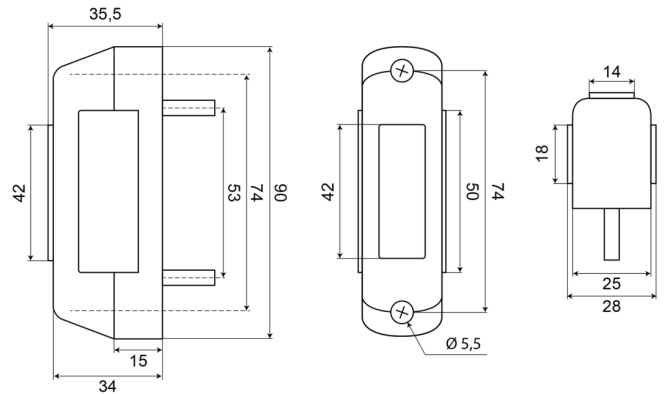

MARKEERVERLICHTING

241-DV

LED markeerverlichting | links+rechts | 12-24V |
rood/oranje/wit

EAN: 5414184001725

Specificaties

Aansluiting	Open kabeleinde	Hoogte mm	90 mm
Bedrijfstemperatuur	-30°C / +65°C	IP-graad	IP66+IP68
Bestelbaar per	1	Keuring	ECE R91+R7
Bevestiging	Opbouw	Kleur	Oranje/rood/wit
Breedte mm	28 mm	Kleur lens	Oranje/rood/wit
Dikte mm	34 mm	Lichtbron	LED
EMC	EMC R10	Montagezijde	Links & rechts
EMC R10	Ja	Verpakking	POS verpakking
Functies	Breedteverlichting 3 functies	Voeding	12V - 24V
Gewicht (kg)	0,09 Kg		