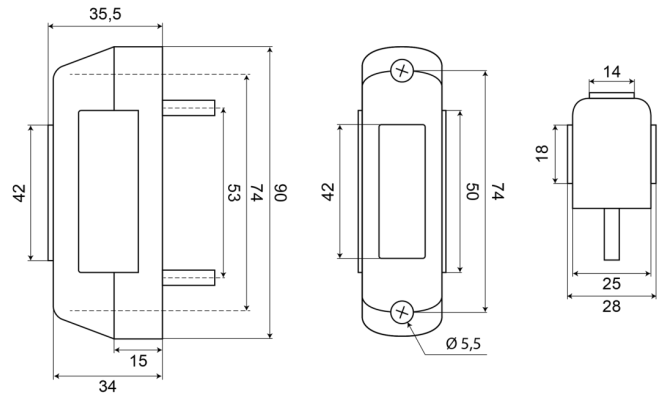

# MARKEERVERLICHTING

241-DV

LED markeerverlichting | links+rechts | 12-24V |  
rood/oranje/wit

EAN: 5414184001725

## Specificaties

Aansluiting	Open kabeleinde	Hoogte mm	90 mm
Bedrijfstemperatuur	-30°C / +65°C	IP-graad	IP66+IP68
Bestelbaar per	1	Keuring	ECE R91+R7
Bevestiging	Opbouw	Kleur	Oranje/rood/wit
Breedte mm	28 mm	Kleur lens	Oranje/rood/wit
Dikte mm	34 mm	Lichtbron	LED
EMC	EMC R10	Montagezijde	Links & rechts
EMC R10	Ja	Verpakking	POS verpakking
Functies	Breedteverlichting 3 functies	Voeding	12V - 24V
Gewicht (kg)	0,09 Kg		