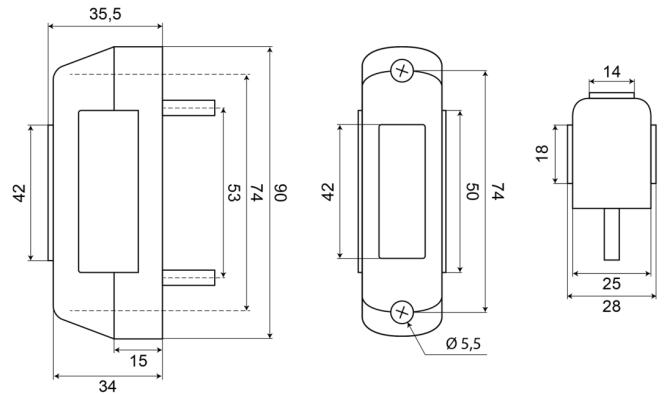

MARKEERVERLICHTING

241-DV

LED markeerverlichting | links+rechts | 12-24V | rood/oranje/wit

EAN: 5414184001725

Specificaties

Aansluiting	Open kabeleinde	Hoogte mm	90 mm
Bedrijfstemperatuur	-30°C / +65°C	IP-graad	IP66+IP68
Bestelbaar per	1	Keuring	ECE R91+R7
Bevestiging	Opbouw	Kleur	Oranje/rood/wit
Breedte mm	28 mm	Kleur lens	Oranje/rood/wit
Dikte mm	34 mm	Lichtbron	LED
EMC	EMC R10	Montagezijde	Links & rechts
EMC R10	Ja	Verpakking	POS verpakking
Functies	Breedteverlichting 3 functies	Voeding	12V - 24V
Gewicht (kg)	0,09 Kg		