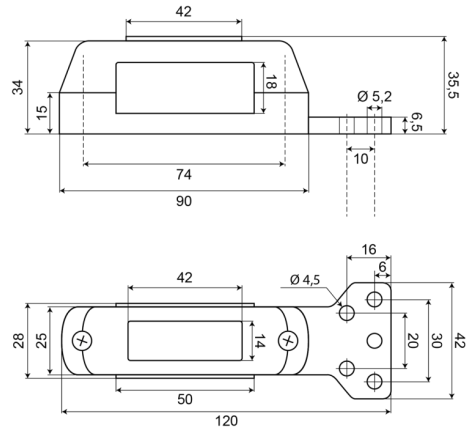

MARKEERVERLICHTING

242-DV

LED markeerverlichting | links+rechts | 12-24V | rood/oranje/wit

EAN: 5414184001732

Specificaties

Aansluiting	Open kabeleinde	Hoogte mm	120 mm
Bedrijfstemperatuur	-30°C / +65°C	IP-graad	IP66+IP68
Bestelbaar per	1	Keuring	ECE R91+R7
Bevestiging	Opbouw	Kleur	Oranje/rood/wit
Breedte mm	28 mm	Kleur lens	Oranje/rood/wit
Dikte mm	34 mm	Lichtbron	LED
EMC	EMC R10	Montagezijde	Links & rechts
EMC R10	Ja	Verpakking	POS verpakking
Functies	Breedteverlichting 3 functies	Voeding	12V - 24V
Gewicht (kg)	0,09 Kg		