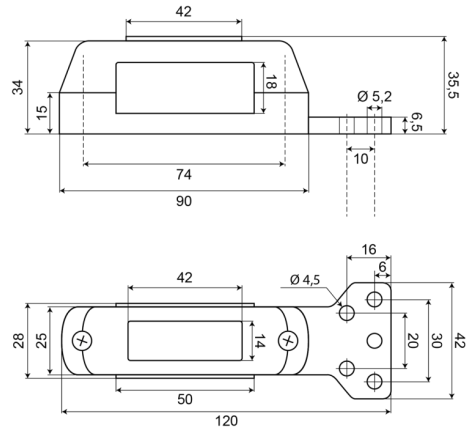

MARKEERVERLICHTING

242-DV

LED markeerverlichting | links+rechts | 12-24V |
rood/oranje/wit

EAN: 5414184001732

Specificaties

Aansluiting	Open kabeleinde	Hoogte mm	120 mm
Bedrijfstemperatuur	-30°C / +65°C	IP-graad	IP66+IP68
Bestelbaar per	1	Keuring	ECE R91+R7
Bevestiging	Opbouw	Kleur	Oranje/rood/wit
Breedte mm	28 mm	Kleur lens	Oranje/rood/wit
Dikte mm	34 mm	Lichtbron	LED
EMC	EMC R10	Montagezijde	Links & rechts
EMC R10	Ja	Verpakking	POS verpakking
Functies	Breedteverlichting 3 functies	Voeding	12V - 24V
Gewicht (kg)	0,09 Kg		