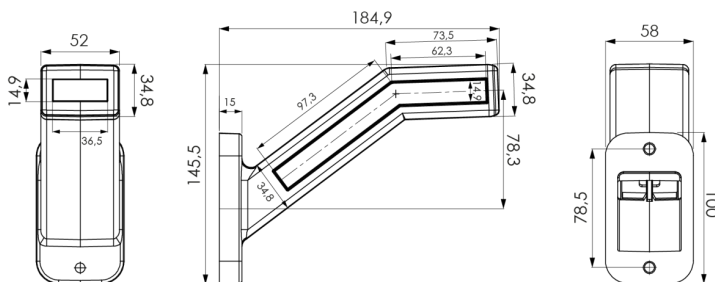

MARKEERVERLICHTING

340L-DV

LED markeerverlichting | links | 12-24V | rood/wit/oranje

EAN: 5414184001879

Specificaties

Aansluiting	Open kabeleinde	Gewicht (kg)	0,3 Kg
Afmetingen	58 mm x 185 mm x 146 mm	IP-graad	IP66+IP68
Bedrijfstemperatuur	-30°C / +65°C	Keuring	ECE R6+R7
Bestelbaar per	1	Kleur	Oranje/rood/wit
Bevestiging	Opbouw	Kleur lens	Oranje/rood/wit
EMC	EMC R10	Lichtbron	LED
EMC R10	Ja	Montagezijde	Links
Eigenschappen	Niet flexibel	Verpakking	POS verpakking
Functies	Breedteverlichting 3 functies	Voeding	12V - 24V