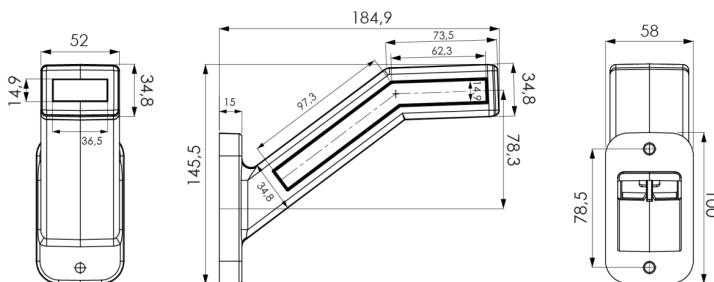

MARKEERVERLICHTING

340L-DV

LED markeerverlichting | links | 12-24V | rood/wit/oranje

EAN: 5414184001879

Specificaties

Aansluiting	Open kabeleinde	Gewicht (kg)	0,3 Kg
Afmetingen	58 mm x 185 mm x 146 mm	IP-graad	IP66+IP68
Bedrijfstemperatuur	-30°C / +65°C	Keuring	ECE R6+R7
Bestelbaar per	1	Kleur	Oranje/rood/wit
Bevestiging	Opbouw	Kleur lens	Oranje/rood/wit
EMC	EMC R10	Lichtbron	LED
EMC R10	Ja	Montagezijde	Links
Eigenschappen	Niet flexibel	Verpakking	POS verpakking
Functies	Breedteverlichting 3 functies	Voeding	12V - 24V