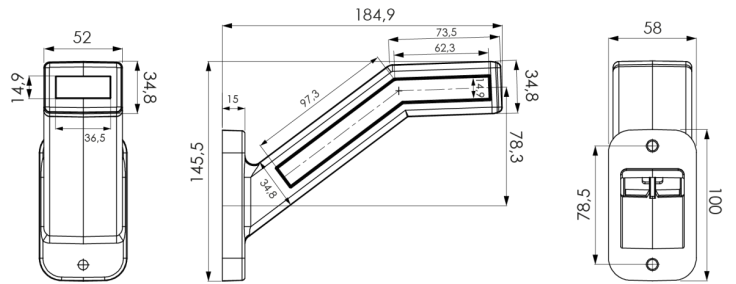

MARKEERVERLICHTING

340L-DV

LED markeerverlichting | links | 12-24V | rood/wit/oranje

EAN: 5414184001879

Specificaties

Aansluiting	Open kabeleinde	Gewicht (kg)	0,3 Kg
Afmetingen	58 mm x 185 mm x 146 mm	IP-graad	IP66+IP68
Bedrijfstemperatuur	-30°C / +65°C	Keuring	ECE R6+R7
Bestelbaar per	1	Kleur	Oranje/rood/wit
Bevestiging	Opbouw	Kleur lens	Oranje/rood/wit
EMC	EMC R10	Lichtbron	LED
EMC R10	Ja	Montagezijde	Links
Eigenschappen	Niet flexibel	Verpakking	POS verpakking
Functies	Breedteverlichting 3 functies	Voeding	12V - 24V