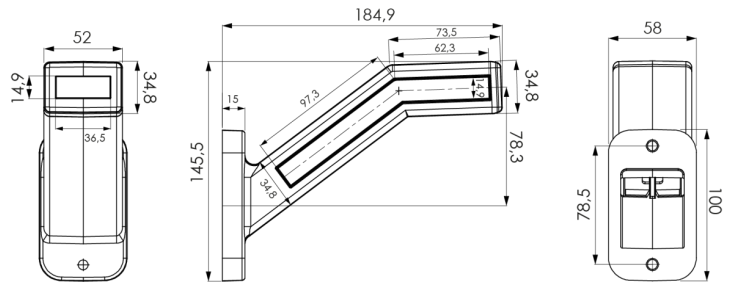

MARKEERVERLICHTING

340L-DV

LED markeerverlichting | links | 12-24V | rood/wit/oranje

EAN: 5414184001879

Specificaties

Aansluiting	Open kabeleinde	Gewicht (kg)	0,3 Kg
Afmetingen	58 mm x 185 mm x 146 mm	IP-graad	IP66+IP68
Bedrijfstemperatuur	-30°C / +65°C	Keuring	ECE R6+R7
Bestelbaar per	1	Kleur	Oranje/rood/wit
Bevestiging	Opbouw	Kleur lens	Oranje/rood/wit
EMC	EMC R10	Lichtbron	LED
EMC R10	Ja	Montagezijde	Links
Eigenschappen	Niet flexibel	Verpakking	POS verpakking
Functies	Breedteverlichting 3 functies	Voeding	12V - 24V