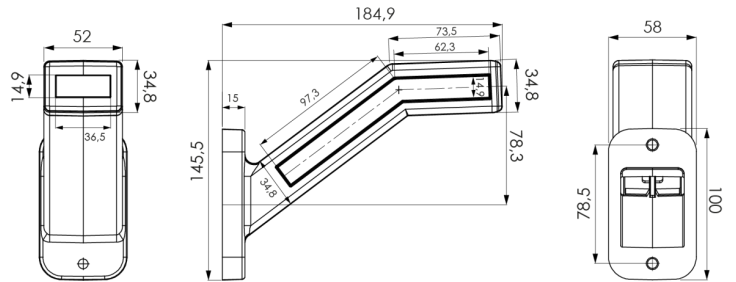

MARKEERVERLICHTING

340R-DV

LED markeerverlichting | rechts | 12-24V |
rood/wit/oranje

EAN: 5414184001886

Specificaties

| | | | |
|---------------------|-------------------------------|--------------|-----------------|
| Aansluiting | Open kabeleinde | Gewicht (kg) | 0,3 Kg |
| Afmetingen | 58 mm x 185 mm x 146 mm | IP-graad | IP66+IP68 |
| Bedrijfstemperatuur | -30°C / +65°C | Keuring | ECE R6+R7 |
| Bestelbaar per | 1 | Kleur | Oranje/rood/wit |
| Bevestiging | Opbouw | Kleur lens | Oranje/rood/wit |
| EMC | EMC R10 | Lichtbron | LED |
| EMC R10 | Ja | Montagezijde | Rechts |
| Eigenschappen | Niet flexibel | Verpakking | POS verpakking |
| Functies | Breedteverlichting 3 functies | Voeding | 12V - 24V |