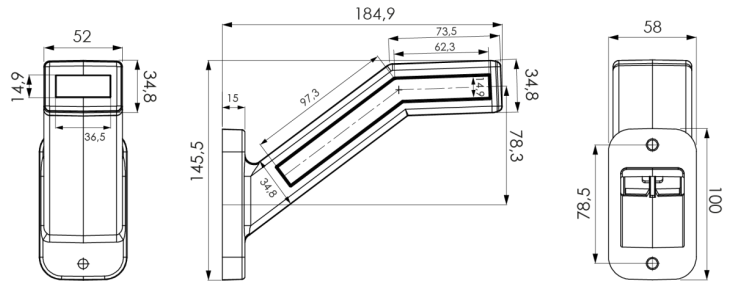

# MARKEERVERLICHTING

340R-DV

LED markeerverlichting | rechts | 12-24V |  
rood/wit/oranje

EAN: 5414184001886

## Specificaties

Aansluiting	Open kabeleinde	Gewicht (kg)	0,3 Kg
Afmetingen	58 mm x 185 mm x 146 mm	IP-graad	IP66+IP68
Bedrijfstemperatuur	-30°C / +65°C	Keuring	ECE R6+R7
Bestelbaar per	1	Kleur	Oranje/rood/wit
Bevestiging	Opbouw	Kleur lens	Oranje/rood/wit
EMC	EMC R10	Lichtbron	LED
EMC R10	Ja	Montagezijde	Rechts
Eigenschappen	Niet flexibel	Verpakking	POS verpakking
Functies	Breedteverlichting 3 functies	Voeding	12V - 24V