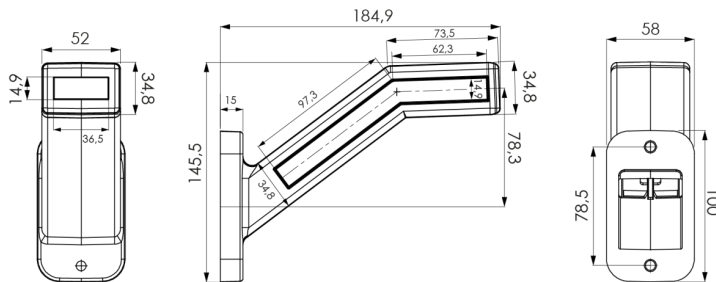

# MARKEERVERLICHTING

340R-DV

LED markeerverlichting | rechts | 12-24V |  
rood/wit/oranje

EAN: 5414184001886

## Specificaties

Aansluiting	Open kabeleinde	Gewicht (kg)	0,3 Kg
Afmetingen	58 mm x 185 mm x 146 mm	IP-graad	IP66+IP68
Bedrijfstemperatuur	-30°C / +65°C	Keuring	ECE R6+R7
Bestelbaar per	1	Kleur	Oranje/rood/wit
Bevestiging	Opbouw	Kleur lens	Oranje/rood/wit
EMC	EMC R10	Lichtbron	LED
EMC R10	Ja	Montagezijde	Rechts
Eigenschappen	Niet flexibel	Verpakking	POS verpakking
Functies	Breedteverlichting 3 functies	Voeding	12V - 24V