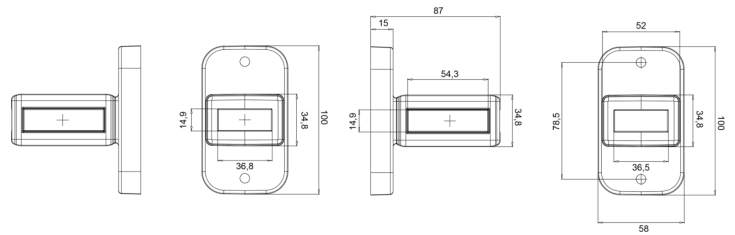

MARKEERVERLICHTING

386-DV

LED markeerverlichting | links+rechts | 12-24V |
rood/oranje/wit

EAN: 5414184001923

Specificaties

Aansluiting	Open kabeleinde	Keuring	ECE R91+R7
Afmetingen	87 mm x 100 mm x 52 mm	Kleur	Oranje/rood/wit
Bedrijfstemperatuur	-30°C / +65°C	Kleur lens	Oranje/rood/wit
Bestelbaar per	1	Lichtbron	LED
Bevestiging	Opbouw	Montagezijde	Links & rechts
EMC	EMC R10	Verpakking	POS verpakking
EMC R10	Ja	Voeding	12V - 24V
Functies	Breedteverlichting 3 functies		
Gewicht (kg)	0,19 Kg		
IP-graad	IP66+IP68		