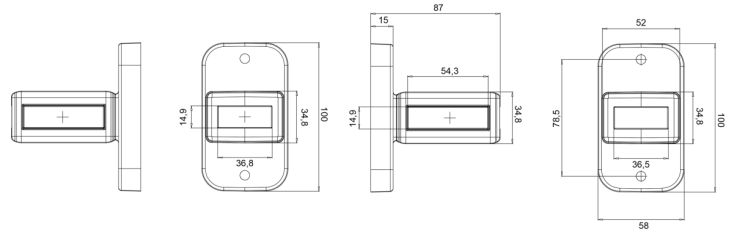

MARKEERVERLICHTING

386-DV

LED markeerverlichting | links+rechts | 12-24V |
rood/oranje/wit

EAN: 5414184001923

Specificaties

Aansluiting	Open kabeleinde	Keuring	ECE R91+R7
Afmetingen	87 mm x 100 mm x 52 mm	Kleur	Oranje/rood/wit
Bedrijfstemperatuur	-30°C / +65°C	Kleur lens	Oranje/rood/wit
Bestelbaar per	1	Lichtbron	LED
Bevestiging	Opbouw	Montagezijde	Links & rechts
EMC	EMC R10	Verpakking	POS verpakking
EMC R10	Ja	Voeding	12V - 24V
Functies	Breedteverlichting 3 functies		
Gewicht (kg)	0,19 Kg		
IP-graad	IP66+IP68		