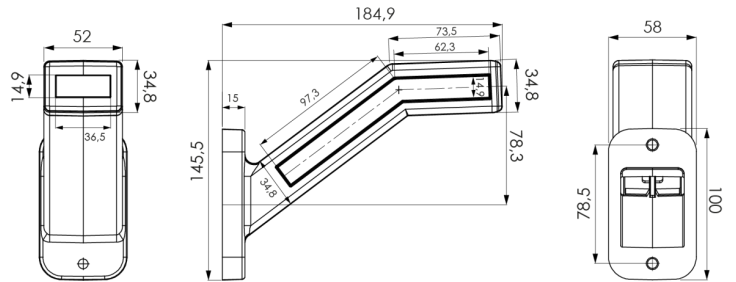

MARKEERVERLICHTING

340DDL-DV

LED markeerverlichting | dynamisch | links | 12-24V | rood/wit/oranje

EAN: 5414184001855

Specificaties

Aansluiting	Open kabeleinde	Gewicht (kg)	0,3 Kg
Afmetingen	58 mm x 185 mm x 146 mm	IP-graad	IP66+IP68
Bedrijfstemperatuur	-30°C / +65°C	Keuring	ECE R6+R7+R91
Bestelbaar per	1	Kleur	Oranje/rood/wit
Bevat Dynamische richtingaanwijzer	Ja	Kleur lens	Oranje/rood/wit
Bevestiging	Opbouw	Lichtbron	LED
EMC	EMC R10	Montagezijde	Links
EMC R10	Ja	Verpakking	POS verpakking
Eigenschappen	Niet flexibel	Voeding	12V - 24V
Functies	Breedteverlichting 3 functies		