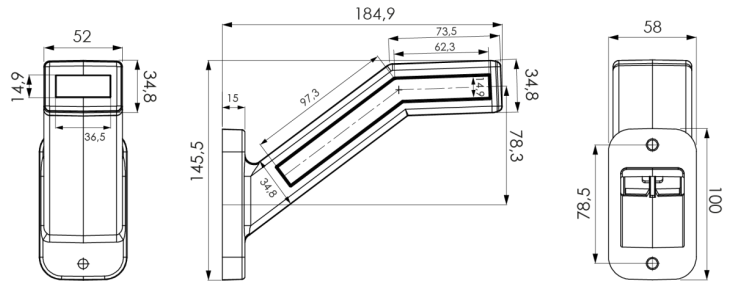

MARKEERVERLICHTING

340DDR-DV

Met dynamische richtingaanwijzer | rechts | 12-24V | rood/wit/oranje

EAN: 5414184001862

Specificaties

Aansluiting	Open kabeleinde	Gewicht (kg)	0,3 Kg
Afmetingen	58 mm x 185 mm x 146 mm	IP-graad	IP66+IP68
Bedrijfstemperatuur	-30°C / +65°C	Keuring	ECE R6+R7+R91
Bestelbaar per	1	Kleur	Oranje/rood/wit
Bevat Dynamische richtingaanwijzer	Ja	Kleur lens	Oranje/rood/wit
Bevestiging	Opbouw	Lichtbron	LED
EMC	EMC R10	Montagezijde	Rechts
EMC R10	Ja	Verpakking	POS verpakking
Eigenschappen	Niet flexibel	Voeding	12V - 24V
Funcies	Breedteverlichting 3 functies		