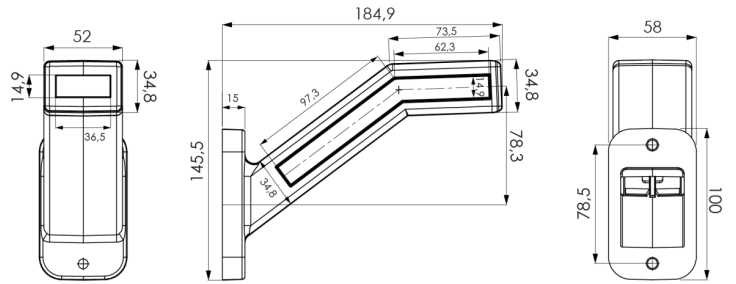

MARKEERVERLICHTING

340DDR-DV

Met dynamische richtingaanwijzer | rechts | 12-24V | rood/wit/oranje

EAN: 5414184001862

Specificaties

Aansluiting	Open kabeleinde	Gewicht (kg)	0,3 Kg
Afmetingen	58 mm x 185 mm x 146 mm	IP-graad	IP66+IP68
Bedrijfstemperatuur	-30°C / +65°C	Keuring	ECE R6+R7+R91
Bestelbaar per	1	Kleur	Oranje/rood/wit
Bevat Dynamische richtingaanwijzer	Ja	Kleur lens	Oranje/rood/wit
Bevestiging	Opbouw	Lichtbron	LED
EMC	EMC R10	Montagezijde	Rechts
EMC R10	Ja	Verpakking	POS verpakking
Eigenschappen	Niet flexibel	Voeding	12V - 24V
Funcities	Breedteverlichting 3 functies		