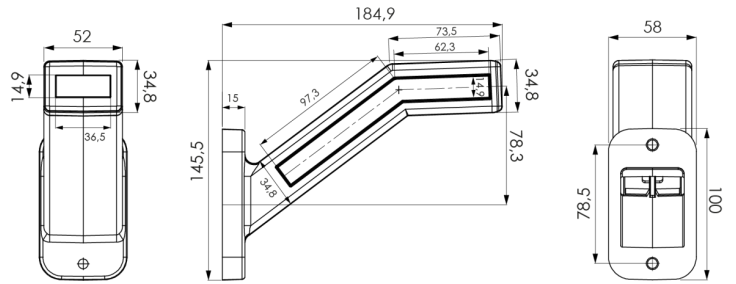

MARKEERVERLICHTING

340DDR-DV

Met dynamische richtingaanwijzer | rechts | 12-24V | rood/wit/oranje

EAN: 5414184001862

Specificaties

Aansluiting	Open kabeleinde	Gewicht (kg)	0,3 Kg
Afmetingen	58 mm x 185 mm x 146 mm	IP-graad	IP66+IP68
Bedrijfstemperatuur	-30°C / +65°C	Keuring	ECE R6+R7+R91
Bestelbaar per	1	Kleur	Oranje/rood/wit
Bevat Dynamische richtingaanwijzer	Ja	Kleur lens	Oranje/rood/wit
Bevestiging	Opbouw	Lichtbron	LED
EMC	EMC R10	Montagezijde	Rechts
EMC R10	Ja	Verpakking	POS verpakking
Eigenschappen	Niet flexibel	Voeding	12V - 24V
Funcies	Breedteverlichting 3 functies		