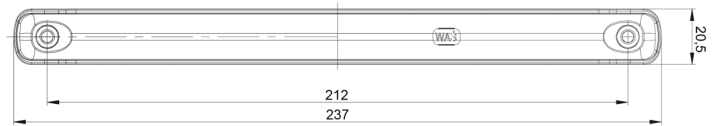

34LED/4

LED richtingaanwijzer | links+rechts | 12-24V

EAN: 5414184001626

Specificaties

Aansluiting	Open kabeleinde	Keuring	ECE R6
Bedrijfstemperatuur	-30°C / +65°C	Kleur	Oranje
Bestelbaar per	1	Kleur lens	Oranje
Bevestiging	Opbouw	Lengte kabel (m)	0,50 m
Dikte mm	22 mm	Lengte mm	237 mm
EMC	EMC R10	Lichtbron	LED
EMC R10	Ja	Materiaal	Polycarbonaat
Eigenschappen	Gemaakt van polycarbonaat, dus vrijwel onbreekbaar.	Montagezijde	Achteraan - Links & rechts
Geleverd met	Montageboutjes en dichtingsrubber	Specificaties	Vertinde aansluitdraden volgens een speciaal 'water block' proces
Gewicht (kg)	0,09 Kg	Type	Richtingaanwijzers
Hoogte mm	20,5 mm	Verpakking	POS verpakking
IP-graad	IP66+IP68	Voeding	12V - 24V