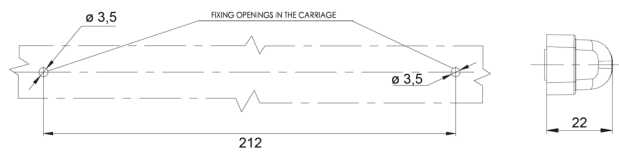

LICHTEN VOOR EN ACHTER

34LED/4

LED richtingaanwijzer | links+rechts | 12-24V

EAN: 5414184001626

Specificaties

Aansluiting	Open kabeleinde	Keuring	ECE R6
Bedrijfstemperatuur	-30°C / +65°C	Kleur	Oranje
Bestelbaar per	1	Kleur lens	Oranje
Bevestiging	Opbouw	Lengte kabel (m)	0,50 m
Dikte mm	22 mm	Lengte mm	237 mm
EMC	EMC R10	Lichtbron	LED
EMC R10	Ja	Materiaal	Polycarbonaat
Eigenschappen	Gemaakt van polycarbonaat, dus vrijwel onbreekbaar.	Montagezijde	Achteraan - Links & rechts
Geleverd met	Montageboutjes en dichtingsrubber	Specificaties	Vertinde aansluitdraden volgens een speciaal 'water block' proces
Gewicht (kg)	0,09 Kg	Type	Richtingaanwijzers
Hoogte mm	20,5 mm	Verpakking	POS verpakking
IP-graad	IP66+IP68	Voeding	12V - 24V