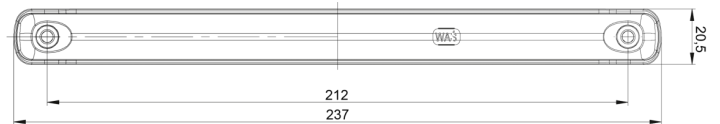

# LICHTEN VOOR EN ACHTER

34LED/4

LED richtingaanwijzer | links+rechts | 12-24V

EAN: 5414184001626

## Specificaties

Aansluiting	Open kabeleinde	Keuring	ECE R6
Bedrijfstemperatuur	-30°C / +65°C	Kleur	Oranje
Bestelbaar per	1	Kleur lens	Oranje
Bevestiging	Opbouw	Lengte kabel (m)	0,50 m
Dikte mm	22 mm	Lengte mm	237 mm
EMC	EMC R10	Lichtbron	LED
EMC R10	Ja	Materiaal	Polycarbonaat
Eigenschappen	Gemaakt van polycarbonaat, dus vrijwel onbreekbaar.	Montagezijde	Achteraan - Links & rechts
Geleverd met	Montageboutjes en dichtingsrubber	Specificaties	Vertinde aansluitdraden volgens een speciaal 'water block' proces
Gewicht (kg)	0,09 Kg	Type	Richtingaanwijzers
Hoogte mm	20,5 mm	Verpakking	POS verpakking
IP-graad	IP66+IP68	Voeding	12V - 24V