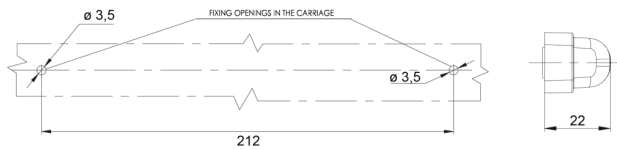

34LED/4

LED richtingaanwijzer | links+rechts | 12-24V

EAN: 5414184001626

Specificaties

Aansluiting	Open kabeleinde	Keuring	ECE R6
Bedrijfstemperatuur	-30°C / +65°C	Kleur	Oranje
Bestelbaar per	1	Kleur lens	Oranje
Bevestiging	Opbouw	Lengte kabel (m)	0,50 m
Dikte mm	22 mm	Lengte mm	237 mm
EMC	EMC R10	Lichtbron	LED
EMC R10	Ja	Materiaal	Polycarbonaat
Eigenschappen	Gemaakt van polycarbonaat, dus vrijwel onbreekbaar.	Montagezijde	Achteraan - Links & rechts
Geleverd met	Montageboutjes en dichtingsrubber	Specificaties	Vertinde aansluitdraden volgens een speciaal 'water block' proces
Gewicht (kg)	0,09 Kg	Type	Richtingaanwijzers
Hoogte mm	20,5 mm	Verpakking	POS verpakking
IP-graad	IP66+IP68	Voeding	12V - 24V