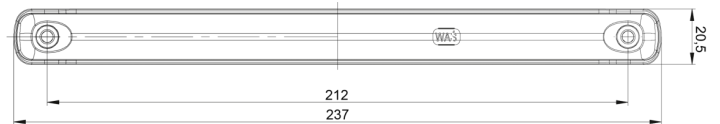

LICHTEN VOOR EN ACHTER

34LED/4

LED richtingaanwijzer | links+rechts | 12-24V

EAN: 5414184001626

Specificaties

| | | | |
|---------------------|---|------------------|---|
| Aansluiting | Open kabeleinde | Keuring | ECE R6 |
| Bedrijfstemperatuur | -30°C / +65°C | Kleur | Oranje |
| Bestelbaar per | 1 | Kleur lens | Oranje |
| Bevestiging | Opbouw | Lengte kabel (m) | 0,50 m |
| Dikte mm | 22 mm | Lengte mm | 237 mm |
| EMC | EMC R10 | Lichtbron | LED |
| EMC R10 | Ja | Materiaal | Polycarbonaat |
| Eigenschappen | Gemaakt van polycarbonaat, dus vrijwel onbreekbaar. | Montagezijde | Achteraan - Links & rechts |
| Geleverd met | Montageboutjes en dichtingsrubber | Specificaties | Vertinde aansluitdraden volgens een speciaal 'water block' proces |
| Gewicht (kg) | 0,09 Kg | Type | Richtingaanwijzers |
| Hoogte mm | 20,5 mm | Verpakking | POS verpakking |
| IP-graad | IP66+IP68 | Voeding | 12V - 24V |