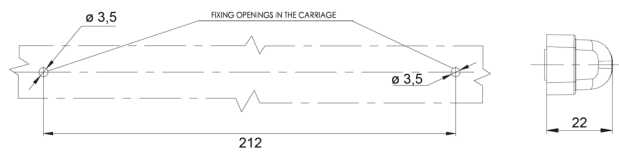

LICHTEN VOOR EN ACHTER

34LED/4

LED richtingaanwijzer | links+rechts | 12-24V

EAN: 5414184001626

Specificaties

| | | | |
|---------------------|---|------------------|---|
| Aansluiting | Open kabeleinde | Keuring | ECE R6 |
| Bedrijfstemperatuur | -30°C / +65°C | Kleur | Oranje |
| Bestelbaar per | 1 | Kleur lens | Oranje |
| Bevestiging | Opbouw | Lengte kabel (m) | 0,50 m |
| Dikte mm | 22 mm | Lengte mm | 237 mm |
| EMC | EMC R10 | Lichtbron | LED |
| EMC R10 | Ja | Materiaal | Polycarbonaat |
| Eigenschappen | Gemaakt van polycarbonaat, dus vrijwel onbreekbaar. | Montagezijde | Achteraan - Links & rechts |
| Geleverd met | Montageboutjes en dichtingsrubber | Specificaties | Vertinde aansluitdraden volgens een speciaal 'water block' proces |
| Gewicht (kg) | 0,09 Kg | Type | Richtingaanwijzers |
| Hoogte mm | 20,5 mm | Verpakking | POS verpakking |
| IP-graad | IP66+IP68 | Voeding | 12V - 24V |