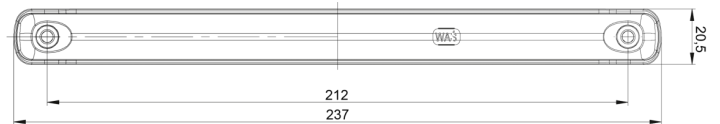

LICHTEN VOOR EN ACHTER

34LED/4

LED richtingaanwijzer | links+rechts | 12-24V

EAN: 5414184001626

Specificaties

Aansluiting	Open kabeleinde	Keuring	ECE R6
Bedrijfstemperatuur	-30°C / +65°C	Kleur	Oranje
Bestelbaar per	1	Kleur lens	Oranje
Bevestiging	Opbouw	Lengte kabel (m)	0,50 m
Dikte mm	22 mm	Lengte mm	237 mm
EMC	EMC R10	Lichtbron	LED
EMC R10	Ja	Materiaal	Polycarbonaat
Eigenschappen	Gemaakt van polycarbonaat, dus vrijwel onbreekbaar.	Montagezijde	Achteraan - Links & rechts
Geleverd met	Montageboutjes en dichtingsrubber	Specificaties	Vertinde aansluitdraden volgens een speciaal 'water block' proces
Gewicht (kg)	0,09 Kg	Type	Richtingaanwijzers
Hoogte mm	20,5 mm	Verpakking	POS verpakking
IP-graad	IP66+IP68	Voeding	12V - 24V