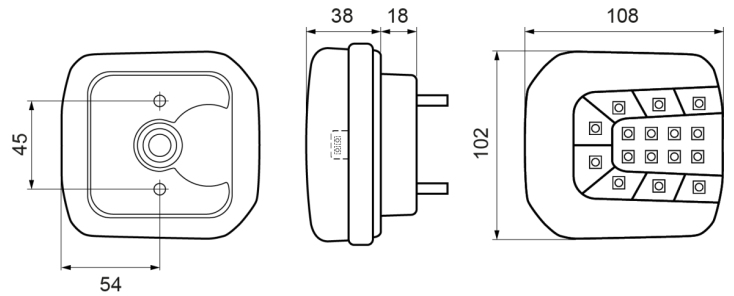

LICHTEN VOOR EN ACHTER

37LED/1

LED achterlicht | links+rechts | nummerplaatverlichting
| 12-24V

EAN: 5414184001893

Specificaties

Aansluiting	Open kabeleinde	Geleverd met	Montageboutjes
Afmetingen	102 mm x 108 mm x 56 mm	Gewicht (kg)	0,3 Kg
Bedrijfstemperatuur	-30°C / +65°C	IP-graad	IP66+IP68
Bestelbaar per	1	Keuring	ECE
Bevat Nummerplaatverlichting onder	Ja	Kleur	Oranje/rood
Bevat Nummerplaatverlichting zijkant	Ja	Kleur lens	Oranje/rood
Bevat Positie-Stop	Ja	Lengte kabel (m)	2 m
Bevat Richtingaanwijzer	Ja	Lichtbron	LED
Bevestiging	Opbouw	Montagezijde	Achteraan - Links & rechts
D keuring	Ja	Type	Achterlichten
EMC	EMC R10	Verpakking	POS verpakking
EMC R10	Ja	Voeding	12V - 24V