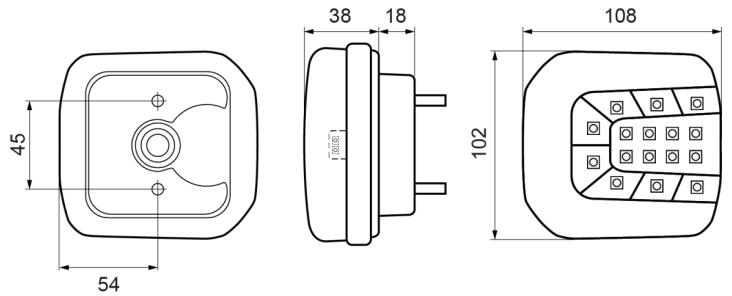

LICHTEN VOOR EN ACHTER

37LED/1

LED achterlicht | links+rechts | nummerplaatverlichting
| 12-24V

EAN: 5414184001893

Specificaties

Aansluiting	Open kabeleinde	Geleverd met	Montageboutjes
Afmetingen	102 mm x 108 mm x 56 mm	Gewicht (kg)	0,3 Kg
Bedrijfstemperatuur	-30°C / +65°C	IP-graad	IP66+IP68
Bestelbaar per	1	Keuring	ECE
Bevat Nummerplaatverlichting onder	Ja	Kleur	Oranje/rood
Bevat Nummerplaatverlichting zijkant	Ja	Kleur lens	Oranje/rood
Bevat Positie-Stop	Ja	Lengte kabel (m)	2 m
Bevat Richtingaanwijzer	Ja	Lichtbron	LED
Bevestiging	Opbouw	Montagezijde	Achteraan - Links & rechts
D keuring	Ja	Type	Achterlichten
EMC	EMC R10	Verpakking	POS verpakking
EMC R10	Ja	Voeding	12V - 24V