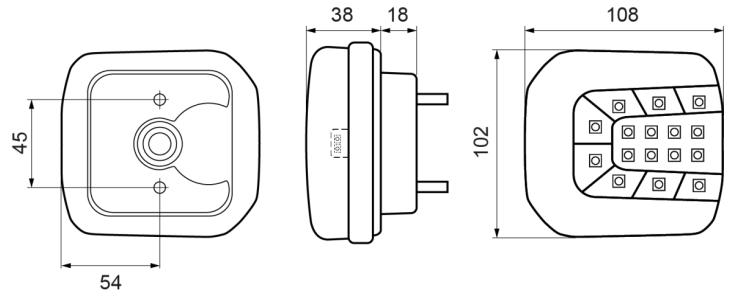

LICHTEN VOOR EN ACHTER

37LED/2

LED achterlicht | links+rechts | 12-24V

EAN: 5414184001909

Specificaties

Aansluiting	Open kabeleinde	IP-graad	IP66+IP68
Afmetingen	102 mm x 108 mm x 56 mm	Keuring	ECE
Bedrijfstemperatuur	-30°C / +65°C	Kleur	Oranje/rood
Bestelbaar per	1	Kleur lens	Oranje/rood
Bevat Positie-Stop	Ja	Lengte kabel (m)	2 m
Bevat Richtingaanwijzer	Ja	Lichtbron	LED
Bevestiging	Opbouw	Montagezijde	Achteraan - Links & rechts
D keuring	Ja	Type	Achterlichten
EMC	EMC R10	Voeding	12V - 24V
EMC R10	Ja		
Geleverd met	Montageboutjes		
Gewicht (kg)	0,3 Kg		