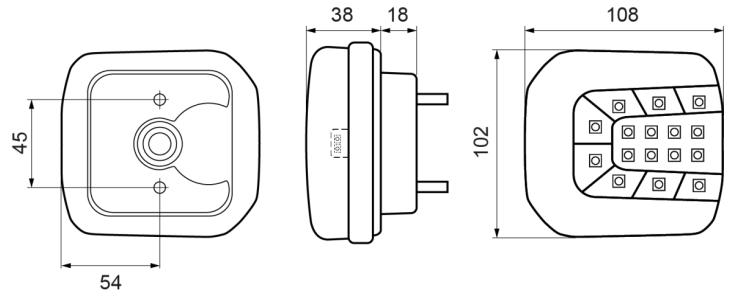

LICHTEN VOOR EN ACHTER

37LED/2

LED achterlicht | links+rechts | 12-24V

EAN: 5414184001909

Specificaties

| | | | |
|-------------------------|-------------------------|------------------|----------------------------|
| Aansluiting | Open kabeleinde | IP-graad | IP66+IP68 |
| Afmetingen | 102 mm x 108 mm x 56 mm | Keuring | ECE |
| Bedrijfstemperatuur | -30°C / +65°C | Kleur | Oranje/rood |
| Bestelbaar per | 1 | Kleur lens | Oranje/rood |
| Bevat Positie-Stop | Ja | Lengte kabel (m) | 2 m |
| Bevat Richtingaanwijzer | Ja | Lichtbron | LED |
| Bevestiging | Opbouw | Montagezijde | Achteraan - Links & rechts |
| D keuring | Ja | Type | Achterlichten |
| EMC | EMC R10 | Voeding | 12V - 24V |
| EMC R10 | Ja | | |
| Geleverd met | Montageboutjes | | |
| Gewicht (kg) | 0,3 Kg | | |