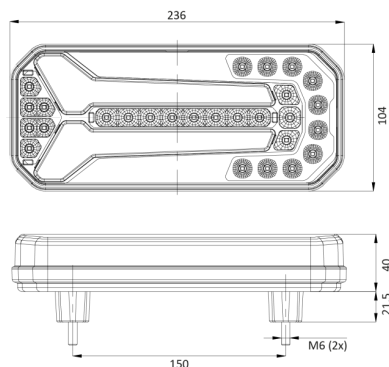

## Specificaties

Aansluiting	Open kabeleinde
Bedrijfstemperatuur	-30°C / +65°C
Bestelbaar per	1
Bevat Dynamische richtingaanwijzer	Ja
Bevat Mistachterlicht	Ja
Bevat Positie-Stop	Ja
Bevat geen driehoekige reflector	Ja
Bevestiging	Opbouw
Dikte mm	40 mm
EMC	EMC R10
EMC R10	Ja
Geleverd met	Montageboutjes
Gewicht (kg)	0,7 Kg
Hoogte mm	104 mm

IP-graad	IP66+IP68
Keuring	ECE
Kleur	Oranje/rood/wit
Kleur lens	Oranje/rood/wit
Lengte kabel (m)	2 m
Lengte mm	236 mm
Lichtbron	LED
Montagezijde	Achteraan - Links & rechts
Type	Achterlichten
Verpakking	POS verpakking
Voeding	12V - 24V