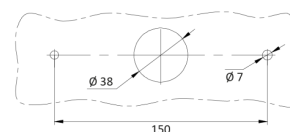

## Specificaties

Aansluiting	Open kabeleinde
Bedrijfstemperatuur	-30°C / +65°C
Bestelbaar per	1
Bevat Dynamische richtingaanwijzer	Ja
Bevat Mistachterlicht	Ja
Bevat Positie-Stop	Ja
Bevat geen driehoekige reflector	Ja
Bevestiging	Opbouw
Dikte mm	40 mm
EMC	EMC R10
EMC R10	Ja
Geleverd met	Montageboutjes
Gewicht (kg)	0,7 Kg
Hoogte mm	104 mm

IP-graad	IP66+IP68
Keuring	ECE
Kleur	Oranje/rood/wit
Kleur lens	Oranje/rood/wit
Lengte kabel (m)	2 m
Lengte mm	236 mm
Lichtbron	LED
Montagezijde	Achteraan - Links & rechts
Type	Achterlichten
Verpakking	POS verpakking
Voeding	12V - 24V