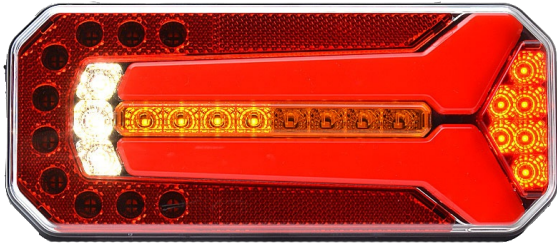

1750/2

LED achterlicht | links+rechts | 12-24V

EAN: 5414184001015

Specificaties

Aansluiting	Open kabeleinde
Bedrijfstemperatuur	-30°C / +65°C
Bestelbaar per	1
Bevat Achteruitrijlicht	Ja
Bevat Dynamische richtingaanwijzer	Ja
Bevat Positie-Stop	Ja
Bevat geen driehoekige reflector	Ja
Bevestiging	Opbouw
Dikte mm	40 mm
EMC	EMC R10
EMC R10	Ja
Geleverd met	Montageboutjes
Gewicht (kg)	0,7 Kg
Hoogte mm	104 mm

IP-graad	IP66+IP68
Keuring	ECE
Kleur	Oranje/rood/wit
Kleur lens	Oranje/rood/wit
Lengte kabel (m)	2 m
Lengte mm	236 mm
Lichtbron	LED
Montagezijde	Achteraan - Links & rechts
Type	Achterlichten
Verpakking	POS verpakking
Voeding	12V - 24V