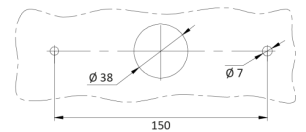

1750/2

LED achterlicht | links+rechts | 12-24V

EAN: 5414184001015

Specificaties

Aansluiting	Open kabeleinde
Bedrijfstemperatuur	-30°C / +65°C
Bestelbaar per	1
Bevat Achteruitrijlicht	Ja
Bevat Dynamische richtingaanwijzer	Ja
Bevat Positie-Stop	Ja
Bevat geen driehoekige reflector	Ja
Bevestiging	Opbouw
Dikte mm	40 mm
EMC	EMC R10
EMC R10	Ja
Geleverd met	Montageboutjes
Gewicht (kg)	0,7 Kg
Hoogte mm	104 mm

IP-graad	IP66+IP68
Keuring	ECE
Kleur	Oranje/rood/wit
Kleur lens	Oranje/rood/wit
Lengte kabel (m)	2 m
Lengte mm	236 mm
Lichtbron	LED
Montagezijde	Achteraan - Links & rechts
Type	Achterlichten
Verpakking	POS verpakking
Voeding	12V - 24V