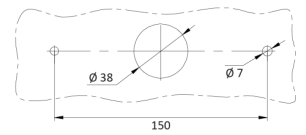

1750/2

LED achterlicht | links+rechts | 12-24V

EAN: 5414184001015

Specificaties

Aansluiting	Open kabeleinde
Bedrijfstemperatuur	-30°C / +65°C
Bestelbaar per	1
Bevat Achteruitrijlicht	Ja
Bevat Dynamische richtingaanwijzer	Ja
Bevat Positie-Stop	Ja
Bevat geen driehoekige reflector	Ja
Bevestiging	Opbouw
Dikte mm	40 mm
EMC	EMC R10
EMC R10	Ja
Geleverd met	Montageboutjes
Gewicht (kg)	0,7 Kg
Hoogte mm	104 mm

IP-graad	IP66+IP68
Keuring	ECE
Kleur	Oranje/rood/wit
Kleur lens	Oranje/rood/wit
Lengte kabel (m)	2 m
Lengte mm	236 mm
Lichtbron	LED
Montagezijde	Achteraan - Links & rechts
Type	Achterlichten
Verpakking	POS verpakking
Voeding	12V - 24V