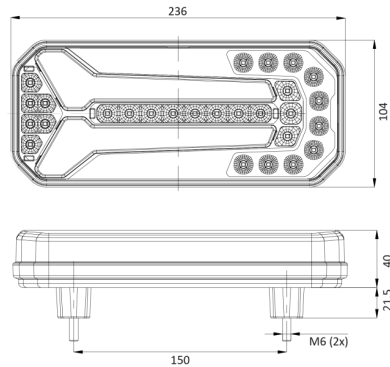

1750/2

LED achterlicht | links+rechts | 12-24V

EAN: 5414184001015

Specificaties

Aansluiting	Open kabeleinde
Bedrijfstemperatuur	-30°C / +65°C
Bestelbaar per	1
Bevat Achteruitrijlicht	Ja
Bevat Dynamische richtingaanwijzer	Ja
Bevat Positie-Stop	Ja
Bevat geen driehoekige reflector	Ja
Bevestiging	Opbouw
Dikte mm	40 mm
EMC	EMC R10
EMC R10	Ja
Geleverd met	Montageboutjes
Gewicht (kg)	0,7 Kg
Hoogte mm	104 mm

IP-graad	IP66+IP68
Keuring	ECE
Kleur	Oranje/rood/wit
Kleur lens	Oranje/rood/wit
Lengte kabel (m)	2 m
Lengte mm	236 mm
Lichtbron	LED
Montagezijde	Achteraan - Links & rechts
Type	Achterlichten
Verpakking	POS verpakking
Voeding	12V - 24V