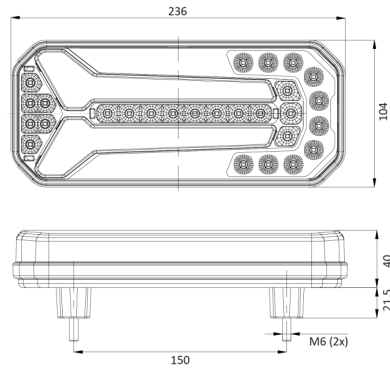

1750/2

LED achterlicht | links+rechts | 12-24V

EAN: 5414184001015

Specificaties

Aansluiting	Open kabeleinde
Bedrijfstemperatuur	-30°C / +65°C
Bestelbaar per	1
Bevat Achteruitrijlicht	Ja
Bevat Dynamische richtingaanwijzer	Ja
Bevat Positie-Stop	Ja
Bevat geen driehoekige reflector	Ja
Bevestiging	Opbouw
Dikte mm	40 mm
EMC	EMC R10
EMC R10	Ja
Geleverd met	Montageboutjes
Gewicht (kg)	0,7 Kg
Hoogte mm	104 mm

IP-graad	IP66+IP68
Keuring	ECE
Kleur	Oranje/rood/wit
Kleur lens	Oranje/rood/wit
Lengte kabel (m)	2 m
Lengte mm	236 mm
Lichtbron	LED
Montagezijde	Achteraan - Links & rechts
Type	Achterlichten
Verpakking	POS verpakking
Voeding	12V - 24V