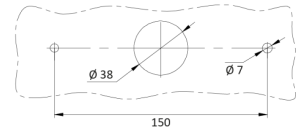

## Specificaties

Aansluiting	Open kabeleinde	Gewicht (kg)	0,7 Kg
Afmetingen	236 mm x 104 mm x 40 mm	IP-graad	IP66+IP68
Bedrijfstemperatuur	-30°C / +65°C	Keuring	ECE
Bestelbaar per	1	Kleur	Oranje/rood/wit
Bevat Achteruitrijlicht	Ja	Kleur lens	Oranje/rood/wit
Bevat Dynamische richtingaanwijzer	Ja	Lengte kabel (m)	2 m
Bevat Mistachterlicht	Ja	Lichtbron	LED
Bevat Positie-Stop	Ja	Montagezijde	Achteraan - Links & rechts
Bevat geen driehoekige reflector	Ja	Type	Achterlichten
Bevestiging	Opbouw	Verpakking	POS verpakking
Dikte mm	40 mm	Voeding	12V - 24V
EMC	EMC R10		
EMC R10	Ja		
Geleverd met	Montageboutjes		