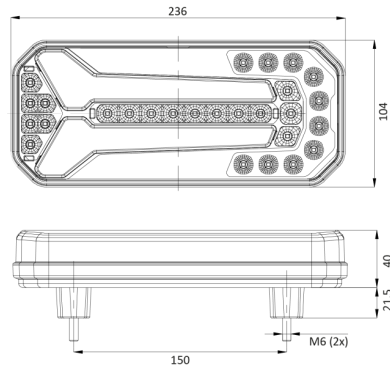

1750/3

LED achterlicht | links+rechts | 12-24V

EAN: 5414184004542

## Specificaties

Aansluiting	Open kabeleinde	Gewicht (kg)	0,7 Kg
Afmetingen	236 mm x 104 mm x 40 mm	IP-graad	IP66+IP68
Bedrijfstemperatuur	-30°C / +65°C	Keuring	ECE
Bestelbaar per	1	Kleur	Oranje/rood/wit
Bevat Achteruitrijlicht	Ja	Kleur lens	Oranje/rood/wit
Bevat Dynamische richtingaanwijzer	Ja	Lengte kabel (m)	2 m
Bevat Mistachterlicht	Ja	Lichtbron	LED
Bevat Positie-Stop	Ja	Montagezijde	Achteraan - Links & rechts
Bevat geen driehoekige reflector	Ja	Type	Achterlichten
Bevestiging	Opbouw	Verpakking	POS verpakking
Dikte mm	40 mm	Voeding	12V - 24V
EMC	EMC R10		
EMC R10	Ja		
Geleverd met	Montageboutjes		