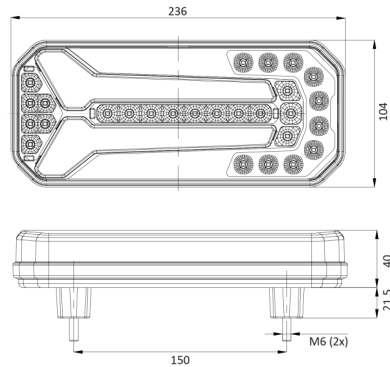

1750/3

LED achterlicht | links+rechts | 12-24V

EAN: 5414184004542

Specificaties

Aansluiting	Open kabeleinde	Gewicht (kg)	0,7 Kg
Afmetingen	236 mm x 104 mm x 40 mm	IP-graad	IP66+IP68
Bedrijfstemperatuur	-30°C / +65°C	Keuring	ECE
Bestelbaar per	1	Kleur	Oranje/rood/wit
Bevat Achteruitrijlicht	Ja	Kleur lens	Oranje/rood/wit
Bevat Dynamische richtingaanwijzer	Ja	Lengte kabel (m)	2 m
Bevat Mistachterlicht	Ja	Lichtbron	LED
Bevat Positie-Stop	Ja	Montagezijde	Achteraan - Links & rechts
Bevat geen driehoekige reflector	Ja	Type	Achterlichten
Bevestiging	Opbouw	Verpakking	POS verpakking
Dikte mm	40 mm	Voeding	12V - 24V
EMC	EMC R10		
EMC R10	Ja		
Geleverd met	Montageboutjes		