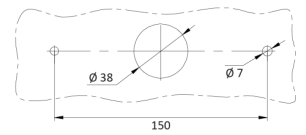

1750/3

LED achterlicht | links+rechts | 12-24V

EAN: 5414184004542

Specificaties

Aansluiting	Open kabeleinde	Gewicht (kg)	0,7 Kg
Afmetingen	236 mm x 104 mm x 40 mm	IP-graad	IP66+IP68
Bedrijfstemperatuur	-30°C / +65°C	Keuring	ECE
Bestelbaar per	1	Kleur	Oranje/rood/wit
Bevat Achteruitrijlicht	Ja	Kleur lens	Oranje/rood/wit
Bevat Dynamische richtingaanwijzer	Ja	Lengte kabel (m)	2 m
Bevat Mistachterlicht	Ja	Lichtbron	LED
Bevat Positie-Stop	Ja	Montagezijde	Achteraan - Links & rechts
Bevat geen driehoekige reflector	Ja	Type	Achterlichten
Bevestiging	Opbouw	Verpakking	POS verpakking
Dikte mm	40 mm	Voeding	12V - 24V
EMC	EMC R10		
EMC R10	Ja		
Geleverd met	Montageboutjes		