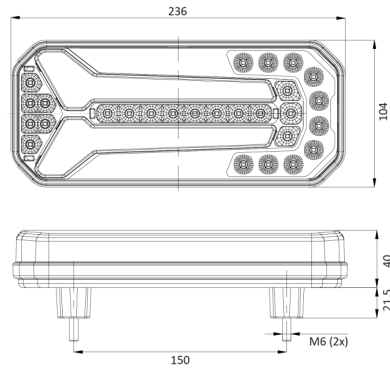

1750/3

LED achterlicht | links+rechts | 12-24V

EAN: 5414184004542

Specificaties

Aansluiting	Open kabeleinde	Gewicht (kg)	0,7 Kg
Afmetingen	236 mm x 104 mm x 40 mm	IP-graad	IP66+IP68
Bedrijfstemperatuur	-30°C / +65°C	Keuring	ECE
Bestelbaar per	1	Kleur	Oranje/rood/wit
Bevat Achteruitrijlicht	Ja	Kleur lens	Oranje/rood/wit
Bevat Dynamische richtingaanwijzer	Ja	Lengte kabel (m)	2 m
Bevat Mistachterlicht	Ja	Lichtbron	LED
Bevat Positie-Stop	Ja	Montagezijde	Achteraan - Links & rechts
Bevat geen driehoekige reflector	Ja	Type	Achterlichten
Bevestiging	Opbouw	Verpakking	POS verpakking
Dikte mm	40 mm	Voeding	12V - 24V
EMC	EMC R10		
EMC R10	Ja		
Geleverd met	Montageboutjes		