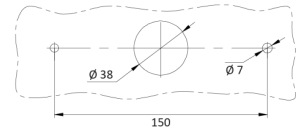

1750/3

LED achterlicht | links+rechts | 12-24V

EAN: 5414184004542

Specificaties

Aansluiting	Open kabeleinde	Gewicht (kg)	0,7 Kg
Afmetingen	236 mm x 104 mm x 40 mm	IP-graad	IP66+IP68
Bedrijfstemperatuur	-30°C / +65°C	Keuring	ECE
Bestelbaar per	1	Kleur	Oranje/rood/wit
Bevat Achteruitrijlicht	Ja	Kleur lens	Oranje/rood/wit
Bevat Dynamische richtingaanwijzer	Ja	Lengte kabel (m)	2 m
Bevat Mistachterlicht	Ja	Lichtbron	LED
Bevat Positie-Stop	Ja	Montagezijde	Achteraan - Links & rechts
Bevat geen driehoekige reflector	Ja	Type	Achterlichten
Bevestiging	Opbouw	Verpakking	POS verpakking
Dikte mm	40 mm	Voeding	12V - 24V
EMC	EMC R10		
EMC R10	Ja		
Geleverd met	Montageboutjes		