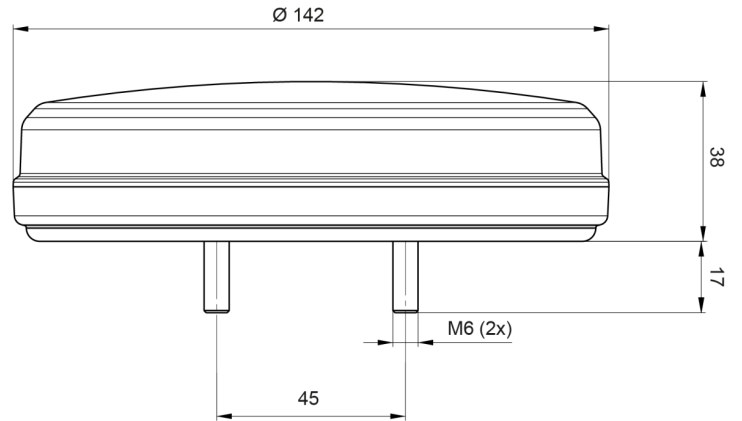

## Specificaties

Aansluiting	Open kabeleinde	Gewicht (kg)	0,4 Kg
Bedrijfstemperatuur	-30°C / +65°C	IP-graad	IP66+IP68
Bestelbaar per	1	Keuring	ECE
Bevat Dynamische richtingaanwijzer	Ja	Kleur	Oranje/rood
Bevat Positie-Stop	Ja	Kleur lens	Oranje/rood
Bevestiging	Opbouw	Lengte kabel (m)	2 m
D keuring	Ja	Lichtbron	LED
Diameter mm	142 mm	Montagezijde	Achteraan - Links & rechts
Dikte mm	38 mm	Type	Achterlichten
EMC	EMC R10	Verpakking	POS verpakking
EMC R10	Ja	Voeding	12V - 24V
Geleverd met	Montageboutjes		