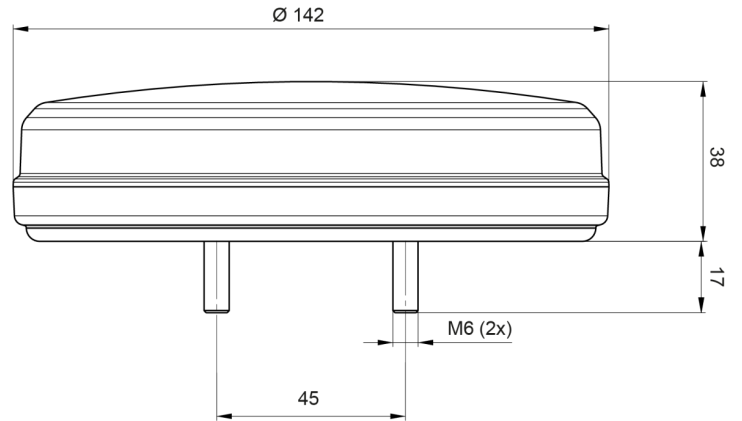

1300

LED achterlicht | links+rechts | 12-24V

EAN: 5414184000933

Specificaties

Aansluiting	Open kabeleinde	Gewicht (kg)	0,4 Kg
Bedrijfstemperatuur	-30°C / +65°C	IP-graad	IP66+IP68
Bestelbaar per	1	Keuring	ECE
Bevat Dynamische richtingaanwijzer	Ja	Kleur	Oranje/rood
Bevat Positie-Stop	Ja	Kleur lens	Oranje/rood
Bevestiging	Opbouw	Lengte kabel (m)	2 m
D keuring	Ja	Lichtbron	LED
Diameter mm	142 mm	Montagezijde	Achteraan - Links & rechts
Dikte mm	38 mm	Type	Achterlichten
EMC	EMC R10	Verpakking	POS verpakking
EMC R10	Ja	Voeding	12V - 24V
Geleverd met	Montageboutjes		