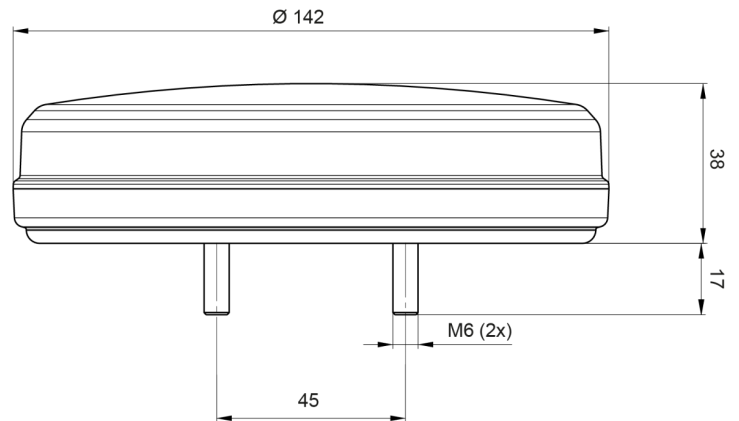

1300

LED achterlicht | links+rechts | 12-24V

EAN: 5414184000933

Specificaties

Aansluiting	Open kabeleinde	Gewicht (kg)	0,4 Kg
Bedrijfstemperatuur	-30°C / +65°C	IP-graad	IP66+IP68
Bestelbaar per	1	Keuring	ECE
Bevat Dynamische richtingaanwijzer	Ja	Kleur	Oranje/rood
Bevat Positie-Stop	Ja	Kleur lens	Oranje/rood
Bevestiging	Opbouw	Lengte kabel (m)	2 m
D keuring	Ja	Lichtbron	LED
Diameter mm	142 mm	Montagezijde	Achteraan - Links & rechts
Dikte mm	38 mm	Type	Achterlichten
EMC	EMC R10	Verpakking	POS verpakking
EMC R10	Ja	Voeding	12V - 24V
Geleverd met	Montageboutjes		