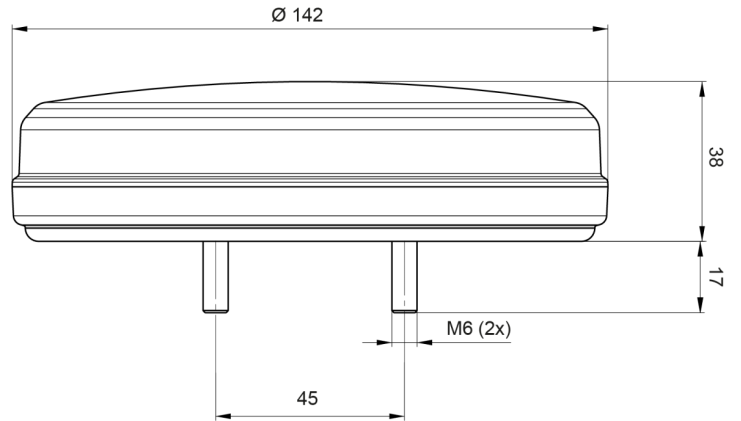

## Specificaties

Aansluiting	Open kabeleinde	Geleverd met	Montageboutjes
Bedrijfstemperatuur	-30°C / +65°C	Gewicht (kg)	0,4 Kg
Bestelbaar per	1	IP-graad	IP66+IP68
Bevat Achteruitrijlicht	Ja	Keuring	ECE
Bevat Mistachterlicht	Ja	Kleur	Rood/wit
Bevat Positielicht	Ja	Kleur lens	Rood/wit
Bevestiging	Opbouw	Lengte kabel (m)	2 m
D keuring	Ja	Lichtbron	LED
Diameter mm	142 mm	Montagezijde	Achteraan - Links & rechts
Dikte mm	38 mm	Type	Mist-achteruitrijlichten
EMC	EMC R10	Verpakking	POS verpakking
EMC R10	Ja	Voeding	12V - 24V