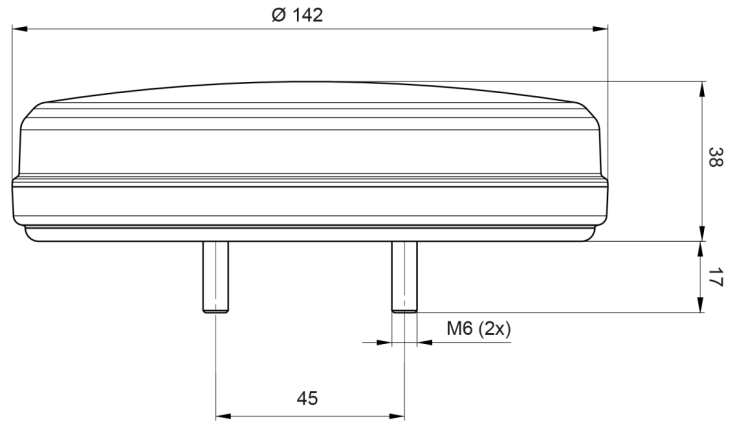

1350

LED achterlicht | links+rechts | 12-24V

EAN: 5414184000940

Specificaties

Aansluiting	Open kabeleinde	Geleverd met	Montageboutjes
Bedrijfstemperatuur	-30°C / +65°C	Gewicht (kg)	0,4 Kg
Bestelbaar per	1	IP-graad	IP66+IP68
Bevat Achteruitrijlicht	Ja	Keuring	ECE
Bevat Mistachterlicht	Ja	Kleur	Rood/wit
Bevat Positielicht	Ja	Kleur lens	Rood/wit
Bevestiging	Opbouw	Lengte kabel (m)	2 m
D keuring	Ja	Lichtbron	LED
Diameter mm	142 mm	Montagezijde	Achteraan - Links & rechts
Dikte mm	38 mm	Type	Mist-achteruitrijlichten
EMC	EMC R10	Verpakking	POS verpakking
EMC R10	Ja	Voeding	12V - 24V