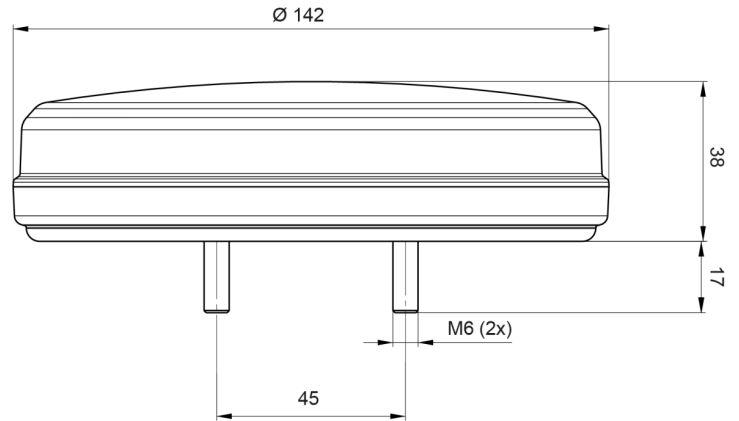

## Specificaties

Aansluiting	Open kabeleinde	Geleverd met	Montageboutjes
Bedrijfstemperatuur	-30°C / +65°C	Gewicht (kg)	0,4 Kg
Bestelbaar per	1	IP-graad	IP66+IP68
Bevat Achteruitrijlicht	Ja	Keuring	ECE
Bevat Mistachterlicht	Ja	Kleur	Rood/wit
Bevat Positielicht	Ja	Kleur lens	Rood/wit
Bevestiging	Opbouw	Lengte kabel (m)	2 m
D keuring	Ja	Lichtbron	LED
Diameter mm	142 mm	Montagezijde	Achteraan - Links & rechts
Dikte mm	38 mm	Type	Mist-achteruitrijlichten
EMC	EMC R10	Verpakking	POS verpakking
EMC R10	Ja	Voeding	12V - 24V