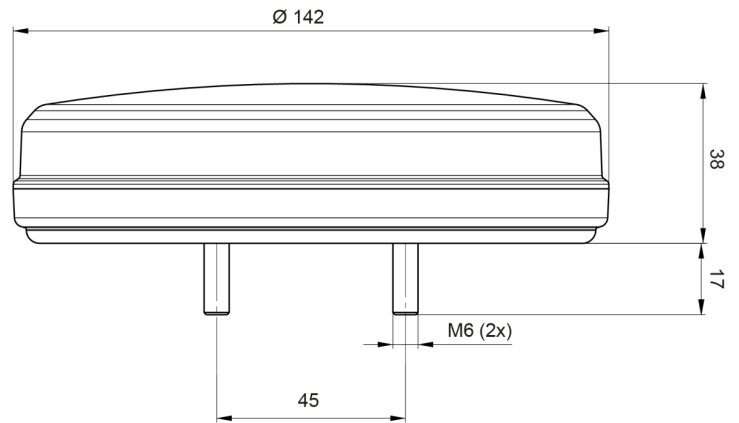

1350

LED achterlicht | links+rechts | 12-24V

EAN: 5414184000940

Specificaties

Aansluiting	Open kabeleinde	Geleverd met	Montageboutjes
Bedrijfstemperatuur	-30°C / +65°C	Gewicht (kg)	0,4 Kg
Bestelbaar per	1	IP-graad	IP66+IP68
Bevat Achteruitrijlicht	Ja	Keuring	ECE
Bevat Mistachterlicht	Ja	Kleur	Rood/wit
Bevat Positielicht	Ja	Kleur lens	Rood/wit
Bevestiging	Opbouw	Lengte kabel (m)	2 m
D keuring	Ja	Lichtbron	LED
Diameter mm	142 mm	Montagezijde	Achteraan - Links & rechts
Dikte mm	38 mm	Type	Mist-achteruitrijlichten
EMC	EMC R10	Verpakking	POS verpakking
EMC R10	Ja	Voeding	12V - 24V