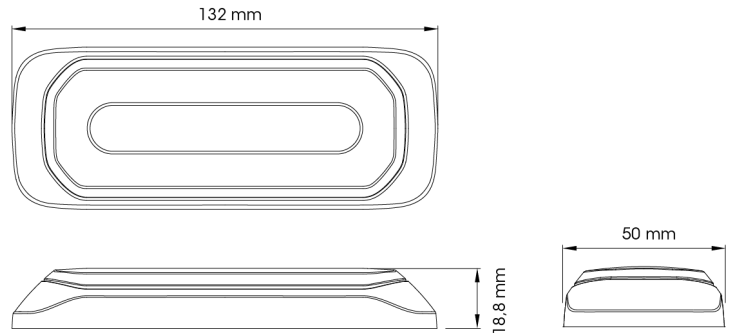

EAN: 5414184019874

Specificaties

Aansluiting	Open kabeleinde	Gewicht (kg)	0,3 Kg
Aantal LEDs	6	IP-graad	IPX8
Aantal flitspatronen	14	Keuring	ECE R65+R7
Afmetingen	132 mm x 18,8 mm x 50 mm	Kleur	Oranje/rood
Bestelbaar per	1	Kleur lens	Transparant
Bevestiging	Opbouw	Lengte kabel (m)	0,25 m
ECE R65 Klasse 1	Ja	Lichtbron	LED
EMC	EMC R10	Synchroniseerbaar	Ja
EMC R10	Ja	Voeding	12V - 24V
Geleverd met	Montageboutjes, dichtingsring, handleiding	Vorm	Rechthoekig/langwerpig/verlengd