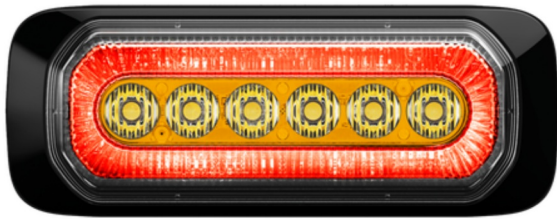

EAN: 5414184019874

Specificaties

Aansluiting	Open kabeleinde	Gewicht (kg)	0,3 Kg
Aantal LEDs	6	IP-graad	IPX8
Aantal flitspatronen	14	Keuring	ECE R65+R7
Afmetingen	132 mm x 18,8 mm x 50 mm	Kleur	Oranje/rood
Bestelbaar per	1	Kleur lens	Transparant
Bevestiging	Opbouw	Lengte kabel (m)	0,25 m
ECE R65 Klasse 1	Ja	Lichtbron	LED
EMC	EMC R10	Synchroniseerbaar	Ja
EMC R10	Ja	Voeding	12V - 24V
Geleverd met	Montageboutjes, dichtingsring, handleiding	Vorm	Rechthoekig/langwerpig/verlengd