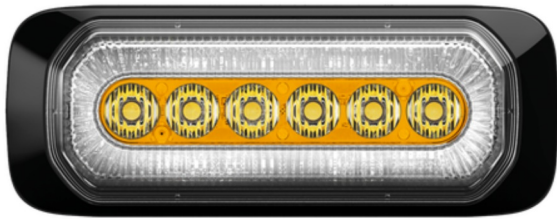

LED FLITSERS

HALO-OR/CR

LED Flitser | 6 LEDs | 12-24V | oranje/wit

EAN: 5414184019850

Specificaties

Aansluiting	Open kabeleinde	Gewicht (kg)	0,3 Kg
Aantal LEDs	6	IP-graad	IPX8
Aantal flitspatronen	14	Keuring	ECE R65+R7
Afmetingen	132 mm x 18,8 mm x 50 mm	Kleur	Oranje/wit
Bestelbaar per	1	Kleur lens	Transparant
Bevestiging	Opbouw	Lengte kabel (m)	0,25 m
ECE R65 Klasse 1	Ja	Lichtbron	LED
EMC	EMC R10	Synchroniseerbaar	Ja
EMC R10	Ja	Voeding	12V - 24V
Geleverd met	Montageboutjes, dichtingsring, handleiding	Vorm	Rechthoekig/langwerpig/verlengd