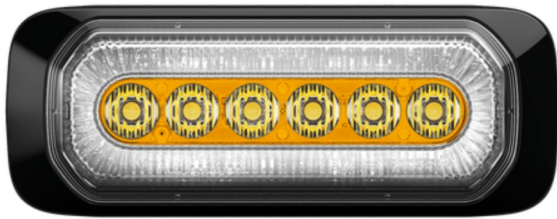

# LED FLITSERS

HALO-OR/CR

LED Flitser | 6 LEDs | 12-24V | oranje/wit

EAN: 5414184019850

## Specificaties

Aansluiting	Open kabeleinde	Gewicht (kg)	0,3 Kg
Aantal LEDs	6	IP-graad	IPX8
Aantal flitspatronen	14	Keuring	ECE R65+R7
Afmetingen	132 mm x 18,8 mm x 50 mm	Kleur	Oranje/wit
Bestelbaar per	1	Kleur lens	Transparant
Bevestiging	Opbouw	Lengte kabel (m)	0,25 m
ECE R65 Klasse 1	Ja	Lichtbron	LED
EMC	EMC R10	Synchroniseerbaar	Ja
EMC R10	Ja	Voeding	12V - 24V
Geleverd met	Montageboutjes, dichtingsring, handleiding	Vorm	Rechthoekig/langwerpig/verlengd