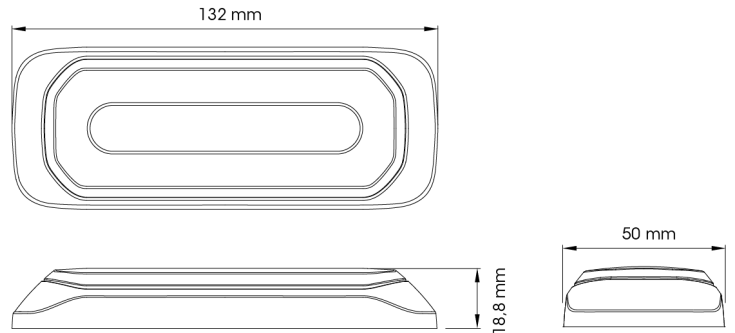

## Specificaties

Aansluiting	Open kabeleinde	Gewicht (kg)	0,3 Kg
Aantal LEDs	6	IP-graad	IPX8
Aantal flitspatronen	14	Keuring	ECE R65+R7
Afmetingen	132 mm x 18,8 mm x 50 mm	Kleur	Oranje/wit
Bestelbaar per	1	Kleur lens	Transparant
Bevestiging	Opbouw	Lengte kabel (m)	0,25 m
ECE R65 Klasse 1	Ja	Lichtbron	LED
EMC	EMC R10	Synchroniseerbaar	Ja
EMC R10	Ja	Voeding	12V - 24V
Geleverd met	Montageboutjes, dichtingsring, handleiding	Vorm	Rechthoekig/langwerpig/verlengd