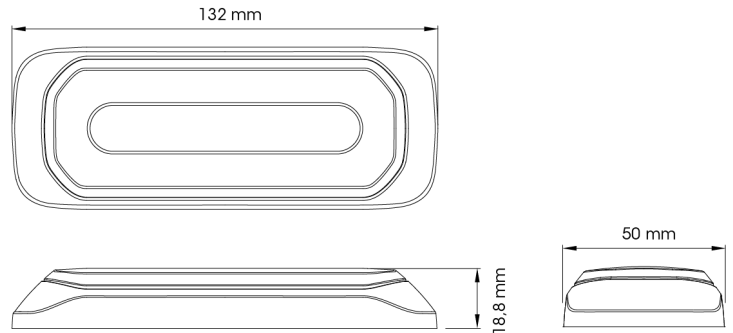

LED FLITSERS

HALO-OR/CR

LED Flitser | 6 LEDs | 12-24V | oranje/wit

EAN: 5414184019850

Specificaties

Aansluiting	Open kabeleinde	Gewicht (kg)	0,3 Kg
Aantal LEDs	6	IP-graad	IPX8
Aantal flitspatronen	14	Keuring	ECE R65+R7
Afmetingen	132 mm x 18,8 mm x 50 mm	Kleur	Oranje/wit
Bestelbaar per	1	Kleur lens	Transparant
Bevestiging	Opbouw	Lengte kabel (m)	0,25 m
ECE R65 Klasse 1	Ja	Lichtbron	LED
EMC	EMC R10	Synchroniseerbaar	Ja
EMC R10	Ja	Voeding	12V - 24V
Geleverd met	Montageboutjes, dichtingsring, handleiding	Vorm	Rechthoekig/langwerpig/verlengd