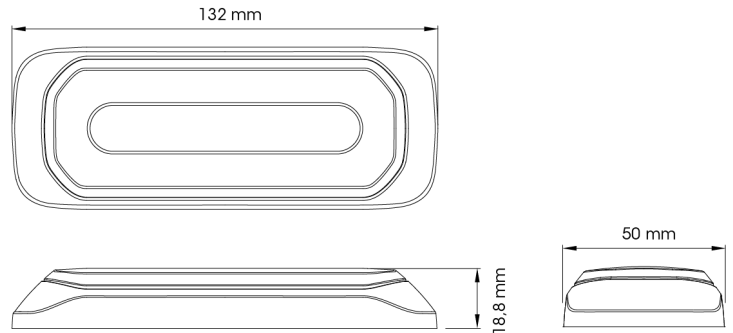

LED FLITSERS

HALO-CR/CR

LED Flitser | 6 LEDs | 12-24V | wit/wit

EAN: 5414184019843

Specificaties

Aansluiting	Open kabeleinde	Gewicht (kg)	0,3 Kg
Aantal LEDs	6	IP-graad	IPX8
Aantal flitspatronen	14	Keuring	ECE R7
Afmetingen	132 mm x 18,8 mm x 50 mm	Kleur	Wit/wit
Bestelbaar per	1	Kleur lens	Transparant
Bevestiging	Opbouw	Lengte kabel (m)	0,25 m
ECE R65	Nee	Lichtbron	LED
EMC	EMC R10	Synchroniseerbaar	Ja
EMC R10	Ja	Voeding	12V - 24V
Geleverd met	Montageboutjes, dichtingsring, handleiding	Vorm	Rechthoekig/langwerpig/verlengd