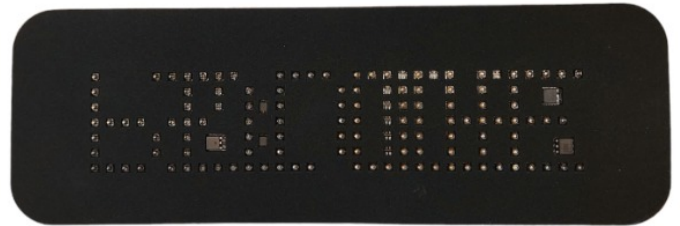

EAN: 5414184164529

Specificaties

Bestelbaar per	1	Kleur	Rood
Bevestiging	Met 2 bouten M4, Zelfklevend	Kleur LEDs	Rood
Eigenschappen	Besturing via DIP-SWITCH	Kleur lens	Transparant
Gewicht (kg)	0,13 Kg	Lengthe mm	300 mm
Goed om te weten	Standaard in spiegelschrift - direct leesbaar op bestelling	Lichtbron	LED
Hoogte mm	100 mm	Voeding	12V