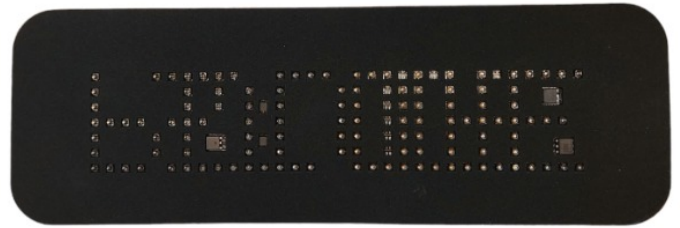

EAN: 5414184164529

Specificaties

Bestelbaar per	1	Kleur	Rood
Bevestiging	Met 2 bouten M4, Zelfklevend	Kleur LEDs	Rood
Eigenschappen	Besturing via DIP-SWITCH	Kleur lens	Transparant
Gewicht (kg)	0,13 Kg	Lengthe mm	300 mm
Goed om te weten	Standaard in spiegelschrift - direct leesbaar op bestelling	Lichtbron	LED
Hoogte mm	100 mm	Voeding	12V