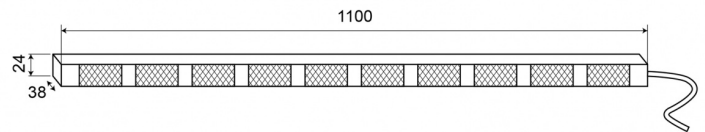

LED DIRECTIONELE LICHTBALKEN

TRAFLED10-OC

Directionele LED lichtbalk | 10 modules | 12-24V |
oranje/wit

EAN: 5414184001787

Specificaties

Aansluiting	Open kabeleinde	Gewicht (kg)	3,15 Kg
Aantal LEDs	10x3	IP-graad	IP67
Aantal flitspatronen	20 warning +11 directionele	Kleur	Oranje/wit
Aantal modules	10	Kleur lens	Transparant
Afmetingen	1100 mm x 38 mm x 24 mm	Lengte kabel (m)	15 m
Bedrijfstemperatuur	-30°C / +65°C	Lichtbron	LED
Bestelbaar per	1	Met eindflitsers	Wit
Bevestiging	Opbouw	Voeding	12V - 24V
EMC	EMC R10	Watt	30,10 Watt
EMC R10	Ja		
Eigenschappen	Met witte eindflitsers		
Geleverd met	Besturing, universele bevestigingssteunen, kabel, handleiding		