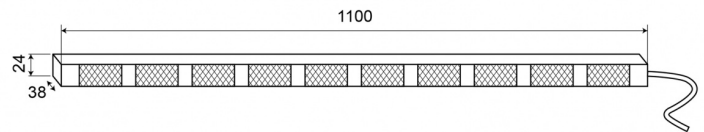

# LED DIRECTIONELE LICHTBALKEN

TRAFLED10-OC

Directionele LED lichtbalk | 10 modules | 12-24V | oranje/wit

EAN: 5414184001787

## Specificaties

Aansluiting	Open kabeleinde	Gewicht (kg)	3,15 Kg
Aantal LEDs	10x3	IP-graad	IP67
Aantal flitspatronen	20 warning +11 directionele	Kleur	Oranje/wit
Aantal modules	10	Kleur lens	Transparant
Afmetingen	1100 mm x 38 mm x 24 mm	Lengte kabel (m)	15 m
Bedrijfstemperatuur	-30°C / +65°C	Lichtbron	LED
Bestelbaar per	1	Met eindflitsers	Wit
Bevestiging	Opbouw	Voeding	12V - 24V
EMC	EMC R10	Watt	30,10 Watt
EMC R10	Ja		
Eigenschappen	Met witte eindflitsers		
Geleverd met	Besturing, universele bevestigingssteunen, kabel, handleiding		